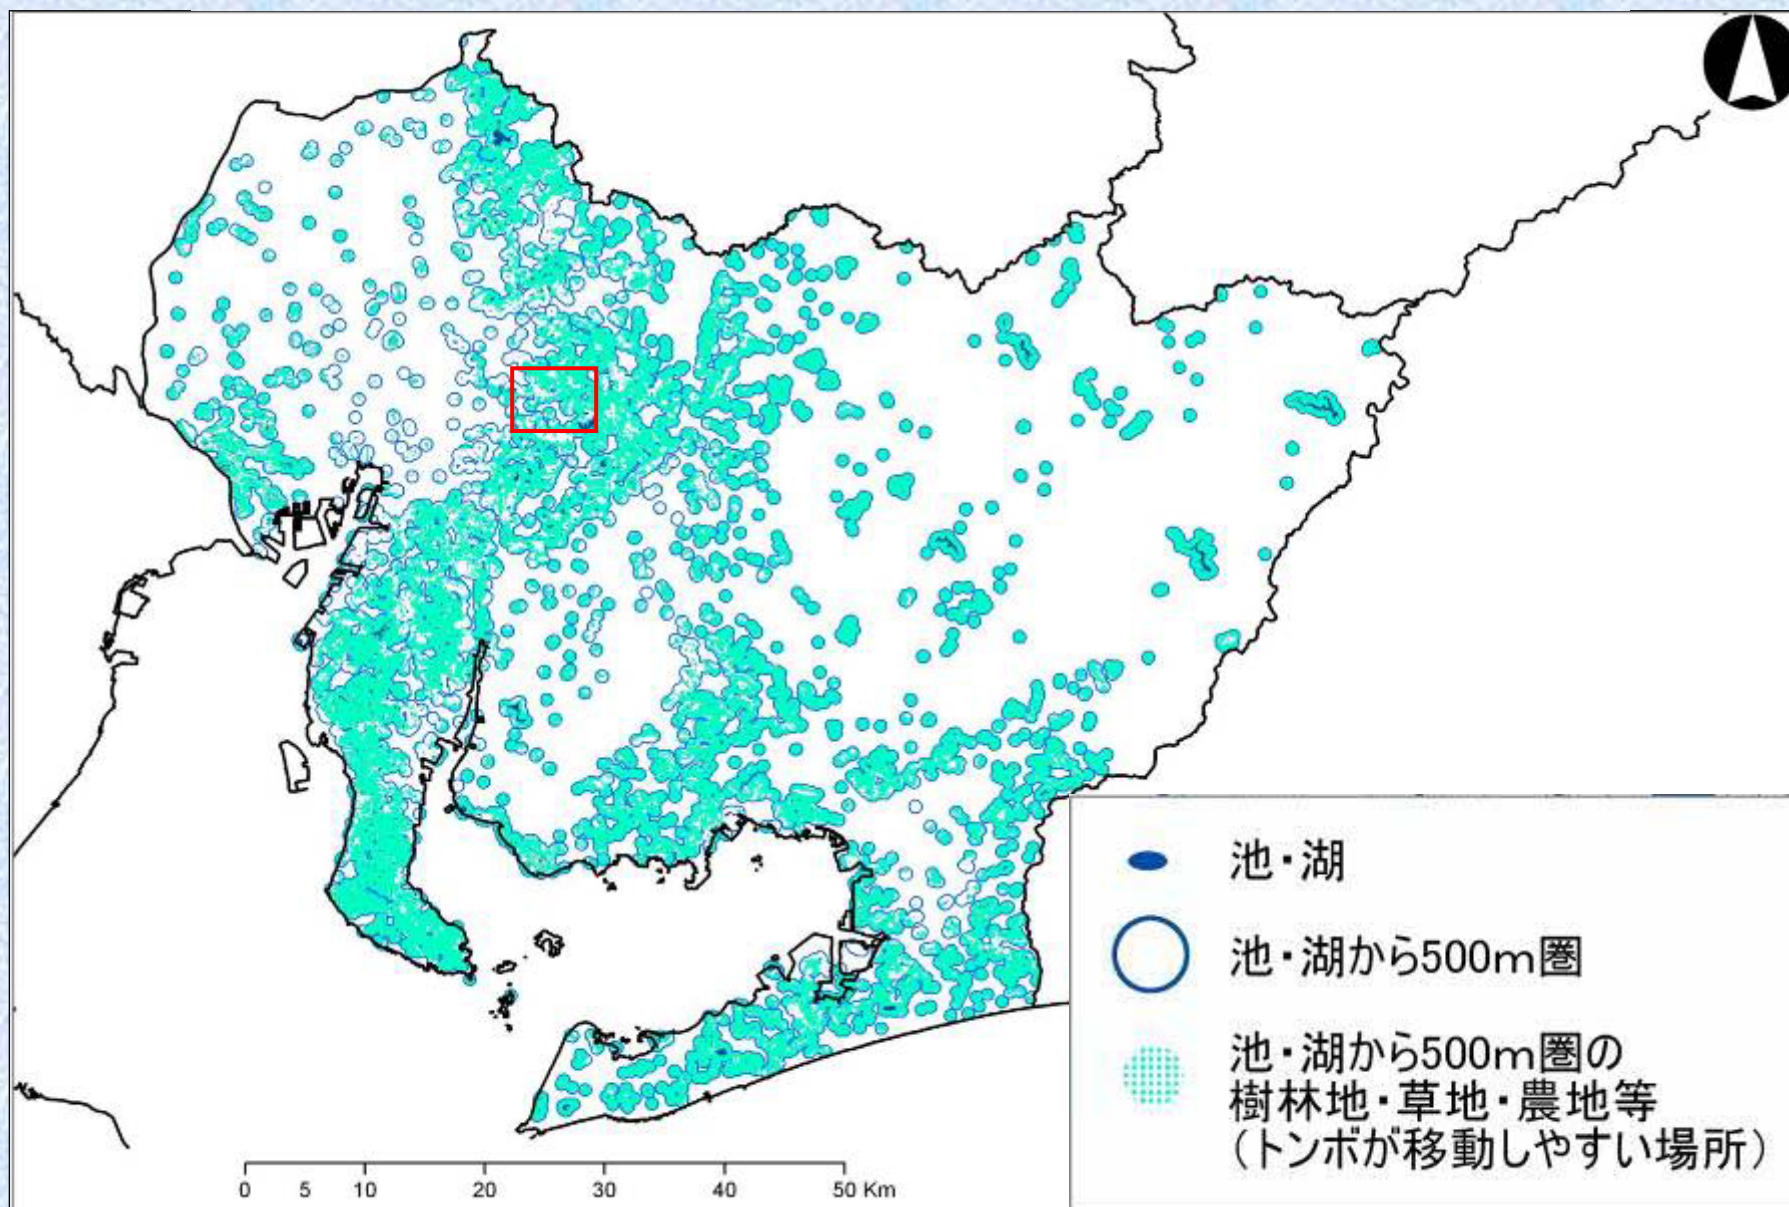

トンボ類のポテンシャルマップ

学校や公園を使って、トンボの道をつくる

あいちミティゲーション

回避・最小化

なお失われる
生息地を代償

開発エリア

復元・創造・
向上する生息地

あいちミティゲーション