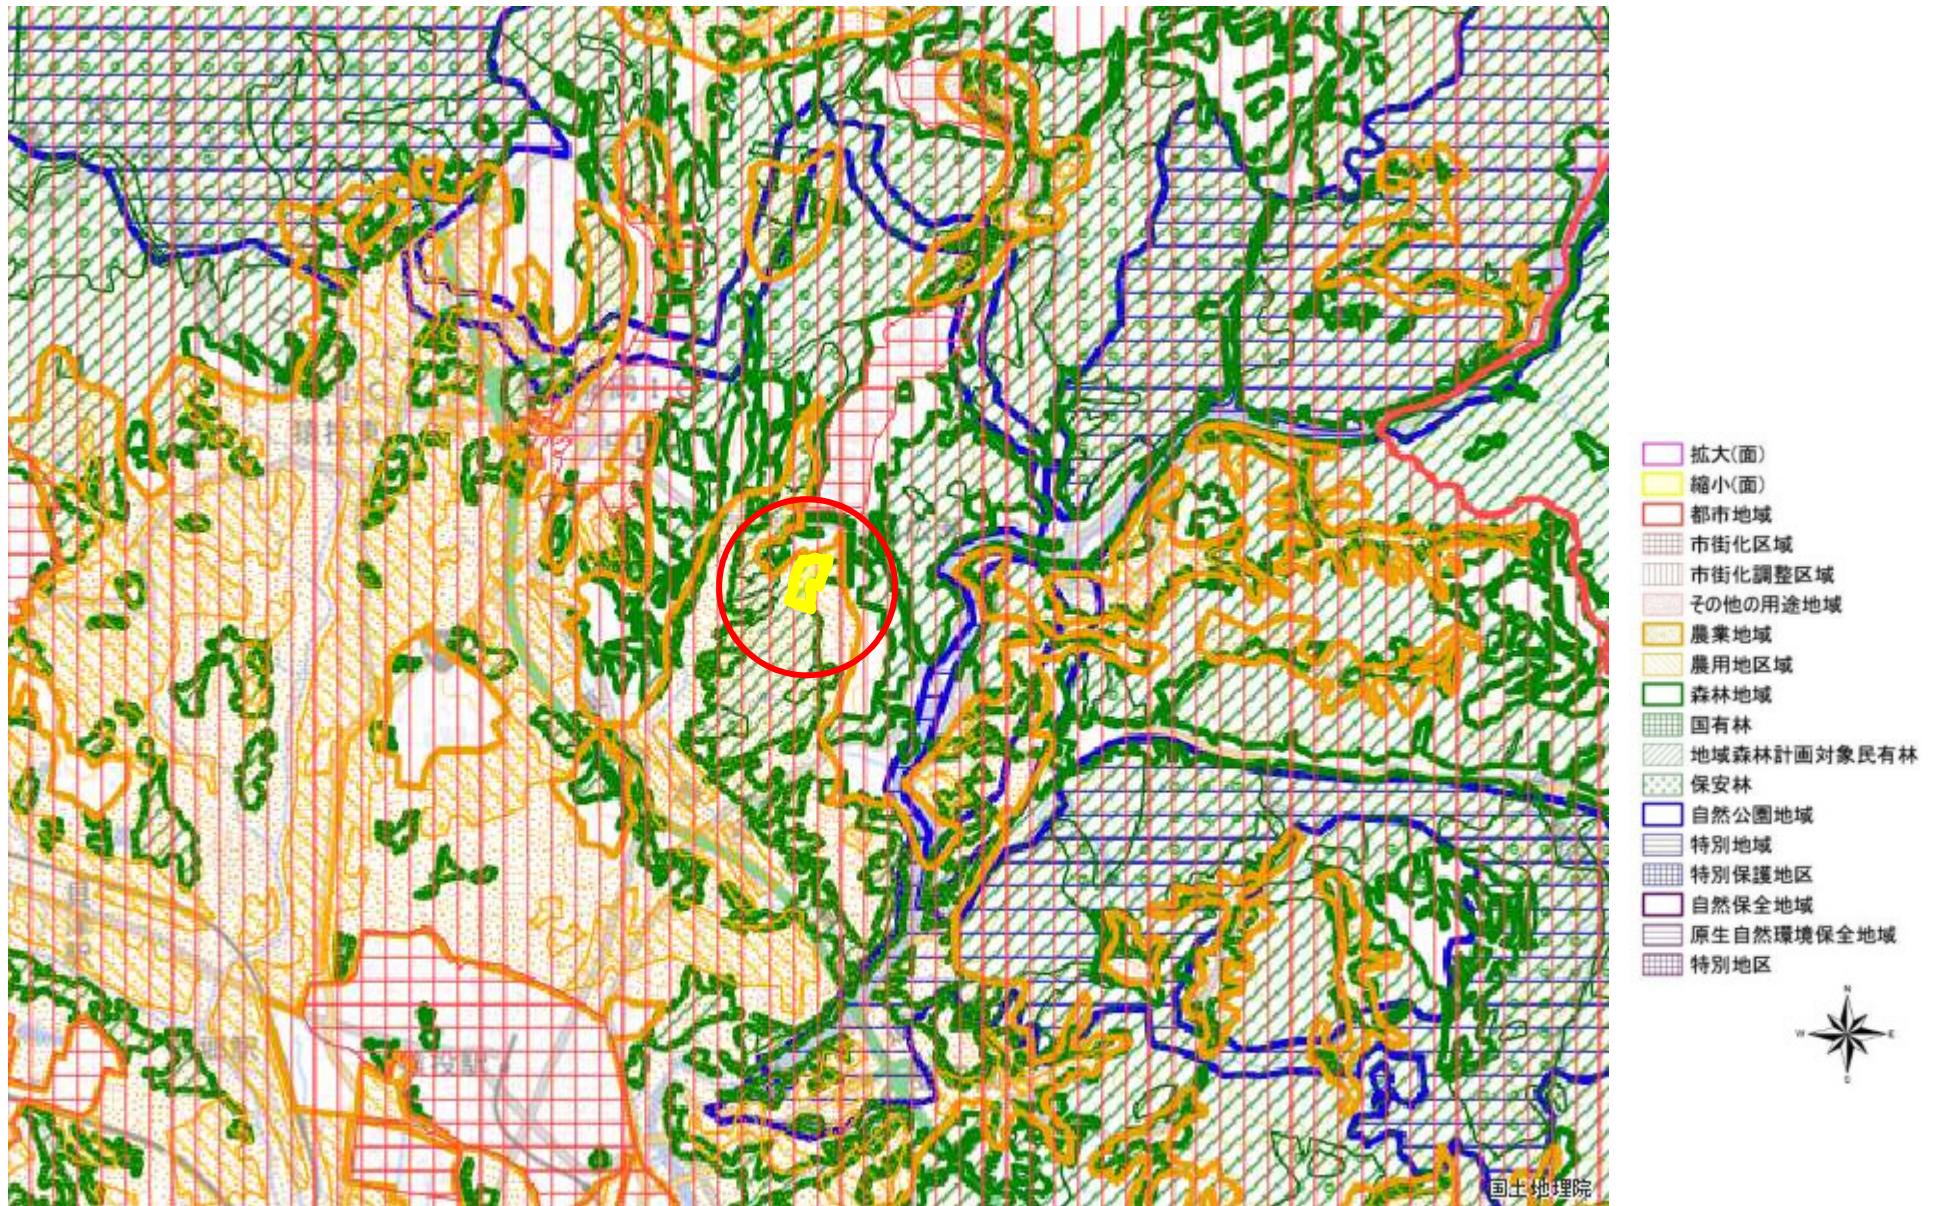

3 豊田森林地域（縮小）

縮尺 1:50000