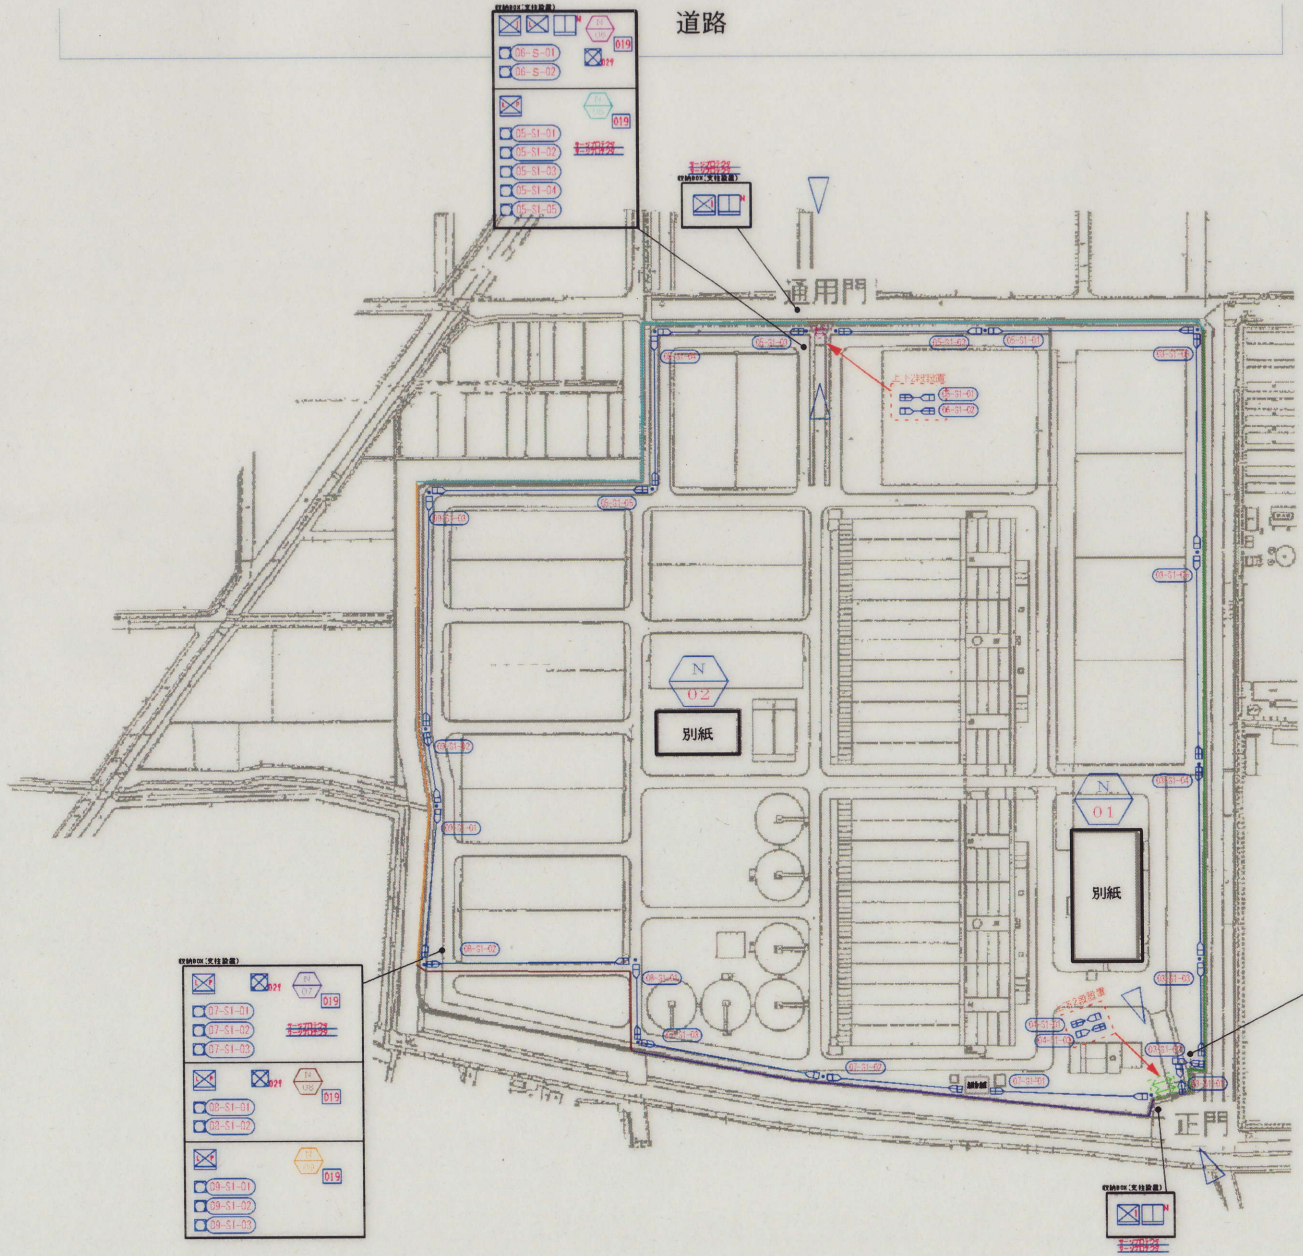

道路

道路

道路

道路

編者

アポイント No.	エリア No.	LAN 系統	セキュリティ (C&I)	機器 番号	回路名称
03	S1	01	02	03	ボーダー
				04 05 06	
04	S1	01	02		正門
05	S1	01	02	03	ボーダー
				04 05	
06	S1	01	02		通用門
07	S1	01	02	03	ボーダー
08	S1	01	02		ボーダー
09	S1	01	02	03	ボーダー
年月日・内容					
変更					
更新					
担当者					
全体図					
図番	NJ763517	作成者	小川	検閲者	堀
図名	2311 03 16				
セコム株式会社					1/3

01-01-01

01-01-02

01-01-03

01-01-04

01-01-05

01-01-06

07-01-01

07-01-02

07-01-03

08-01-01

08-01-02

09-01-01

09-01-02

09-01-03

06-01-01

06-01-02