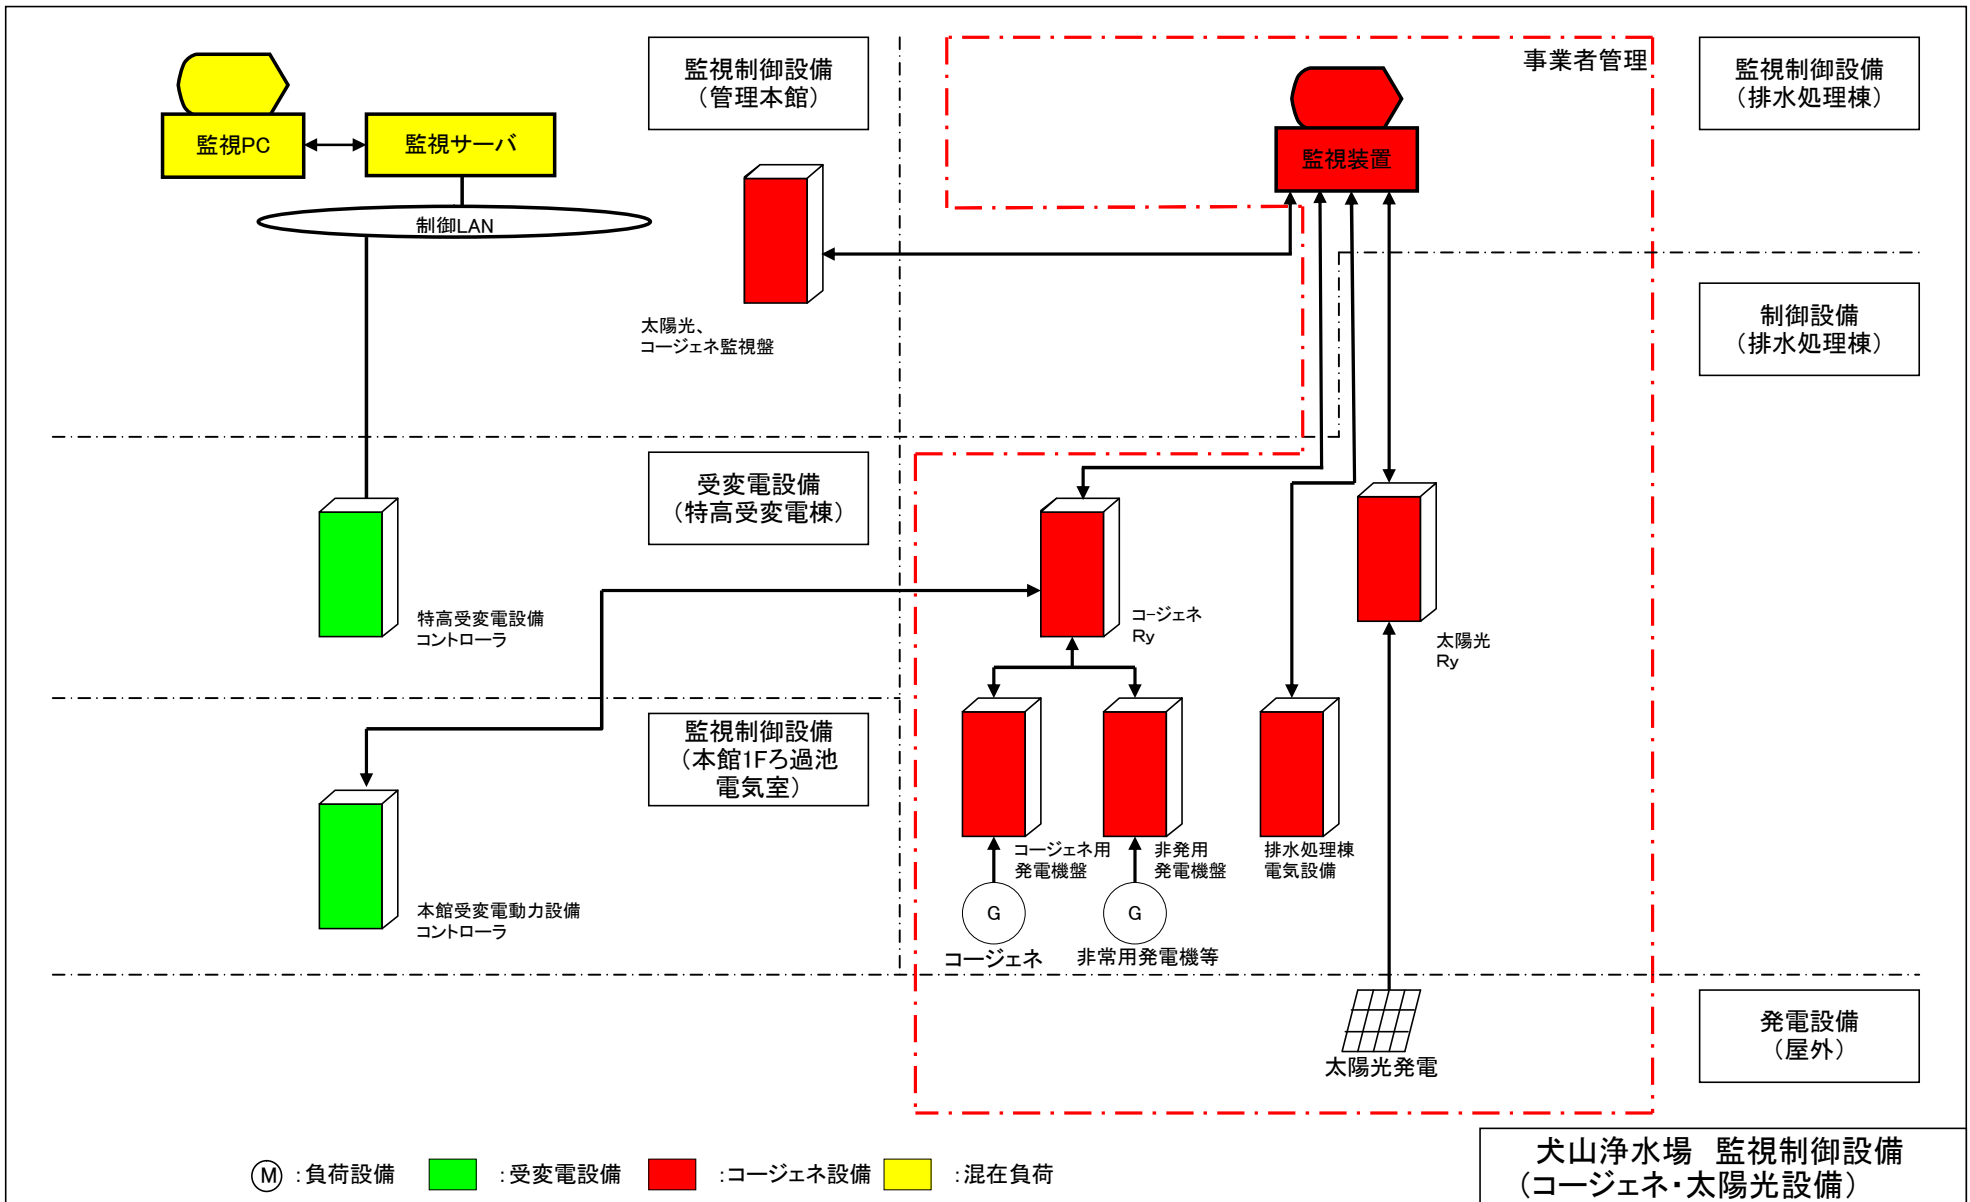

別紙 5 電気設備分界点概念図

別紙 5.1 犬山浄水場電気設備分界点概念図

別紙 5.2 尾張西部浄水場電気設備分界点概念図

別紙 5.1 犬山浄水場電気設備分界点概念図

別紙5 電気設備分界点概念図

別紙5.1 犬山浄水場電気設備分界点概念図

別紙 5.2 尾張西部浄水場電気設備分界点概念図

別紙5.2 尾張西部浄水場電気設備分界点概念図