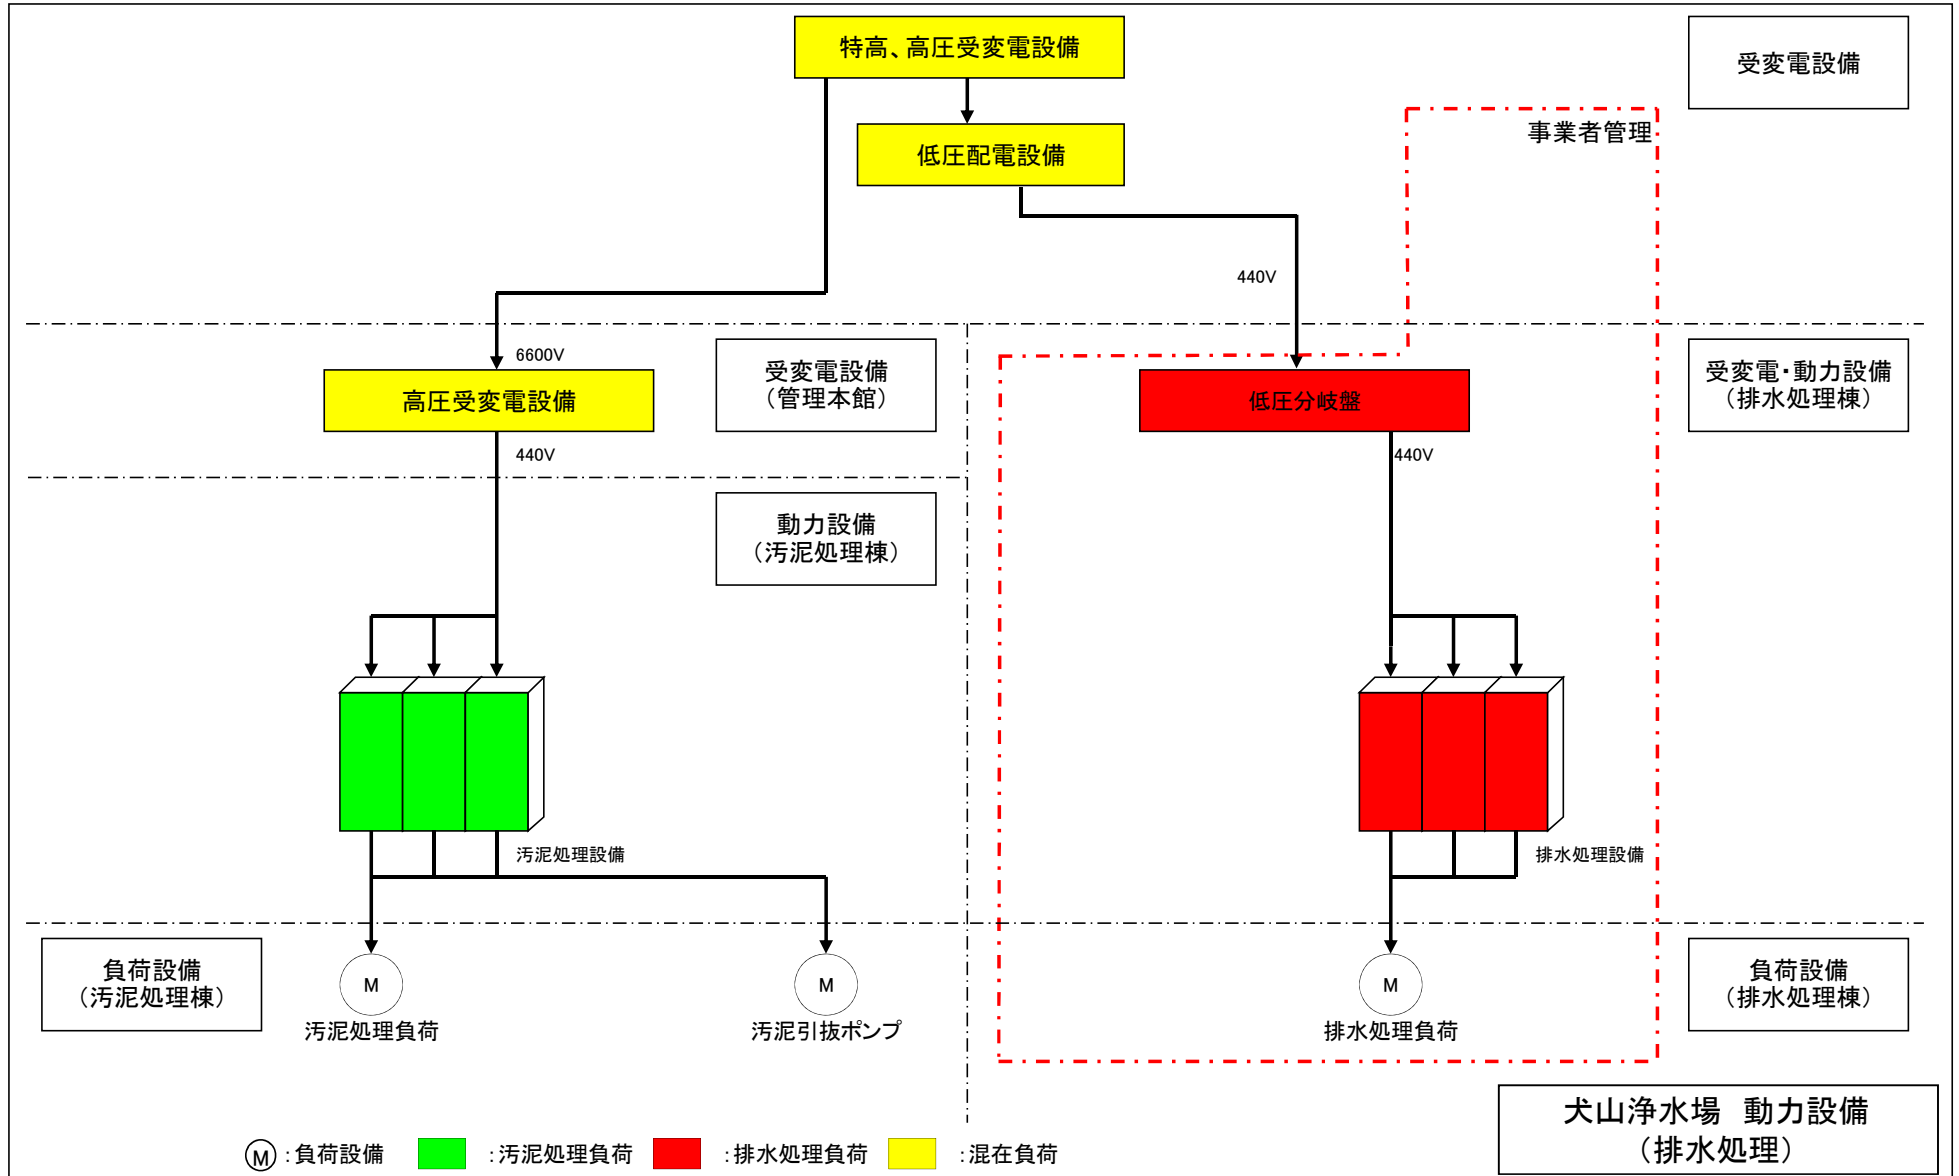

別紙 5 電気設備分界点概念図

別紙 5.1 犬山浄水場電気設備分界点概念図

別紙 5.2 尾張西部浄水場電気設備分界点概念図

別紙 5.1 犬山浄水場電気設備分界点概念図

別紙5 電気設備分界点概念図

別紙5.1 犬山浄水場電気設備分界点概念図

別紙 5.2 尾張西部浄水場電気設備分界点概念図

別紙5.2 尾張西部浄水場電気設備分界点概念図