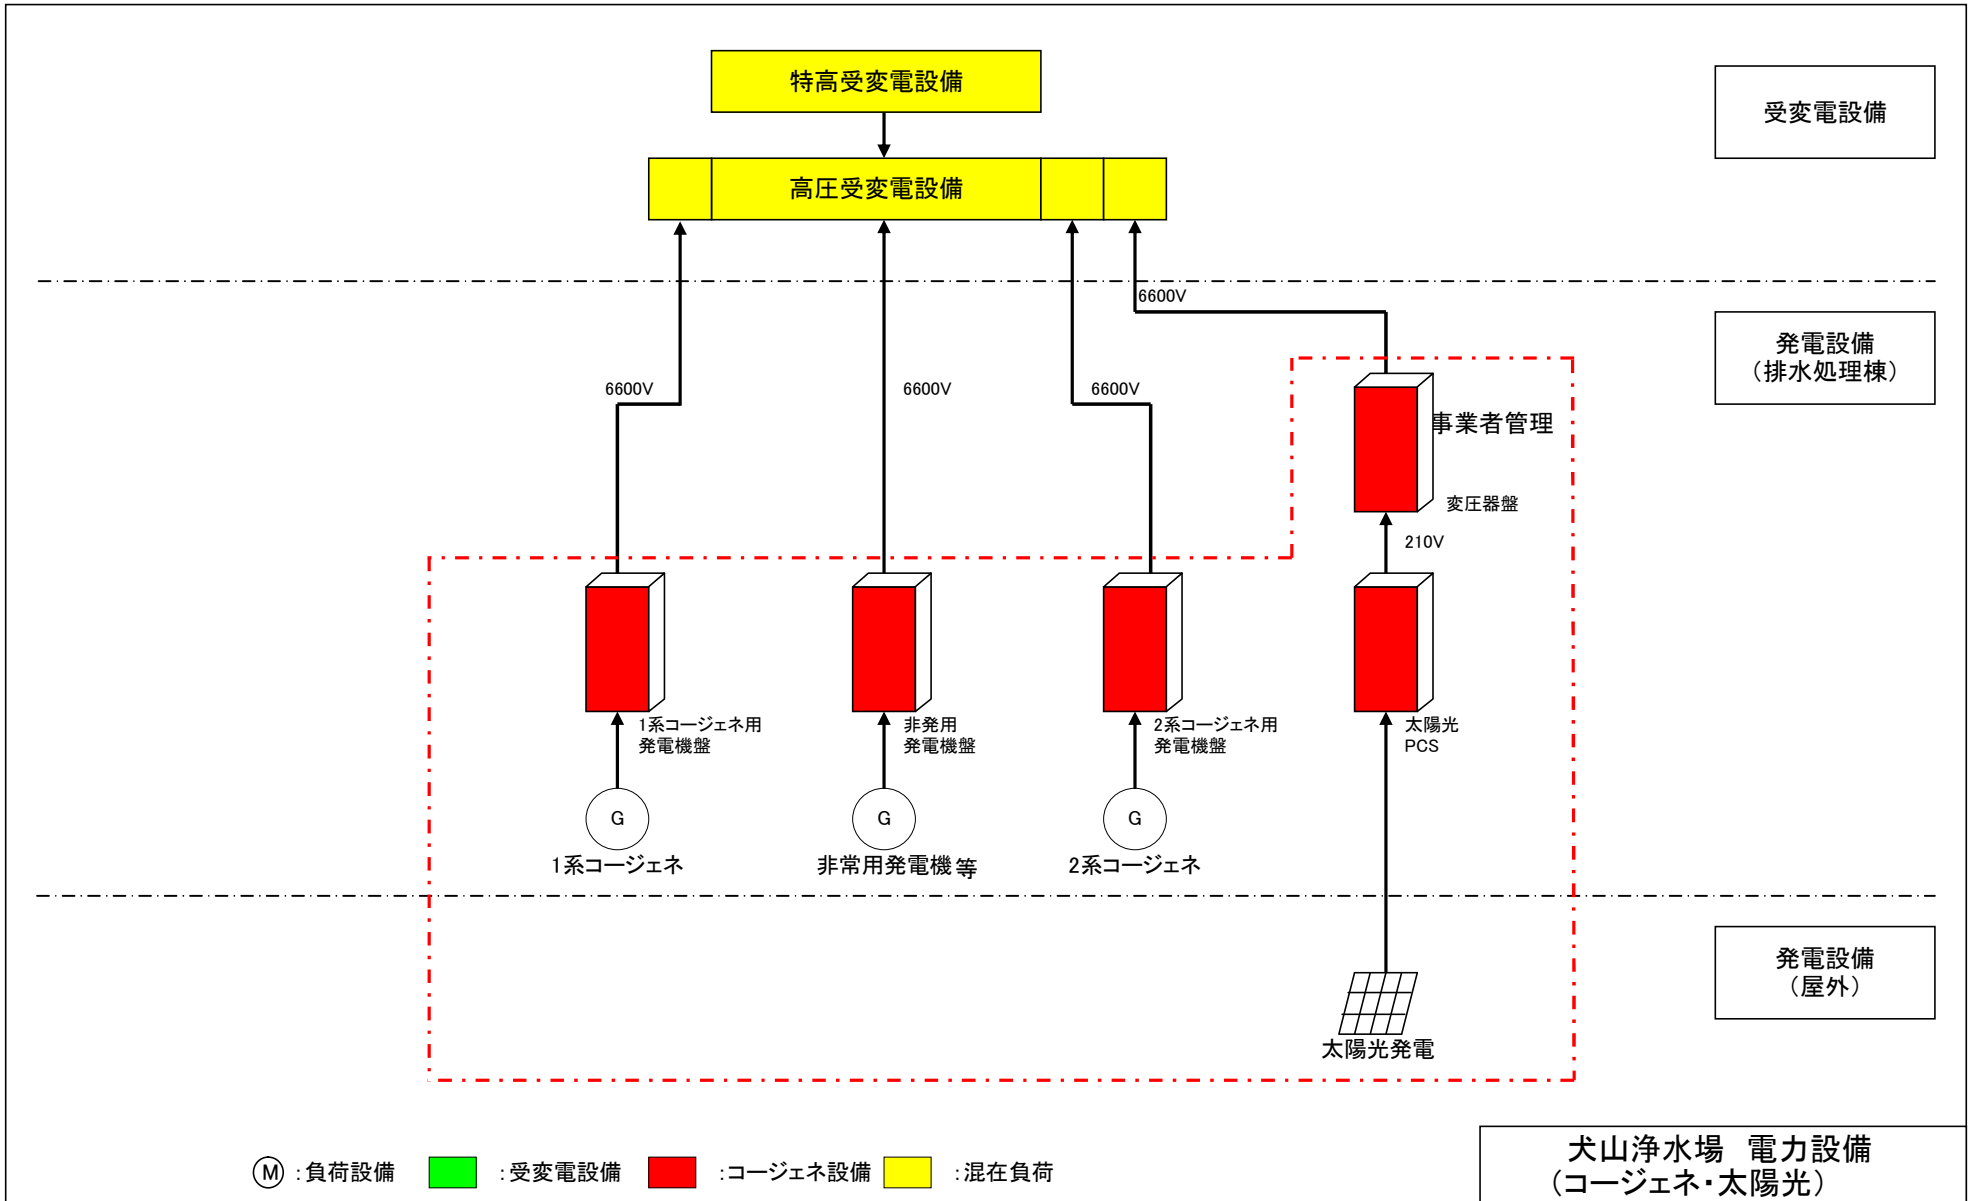

別紙 5 電気設備分界点概念図

別紙 5.1 犬山浄水場電気設備分界点概念図

別紙 5.2 尾張西部浄水場電気設備分界点概念図

別紙 5.1 犬山浄水場電気設備分界点概念図

別紙5 電気設備分界点概念図

別紙5.1 犬山浄水場電気設備分界点概念図

別紙 5.2 尾張西部浄水場電気設備分界点概念図

別紙5.2 尾張西部浄水場電気設備分界点概念図