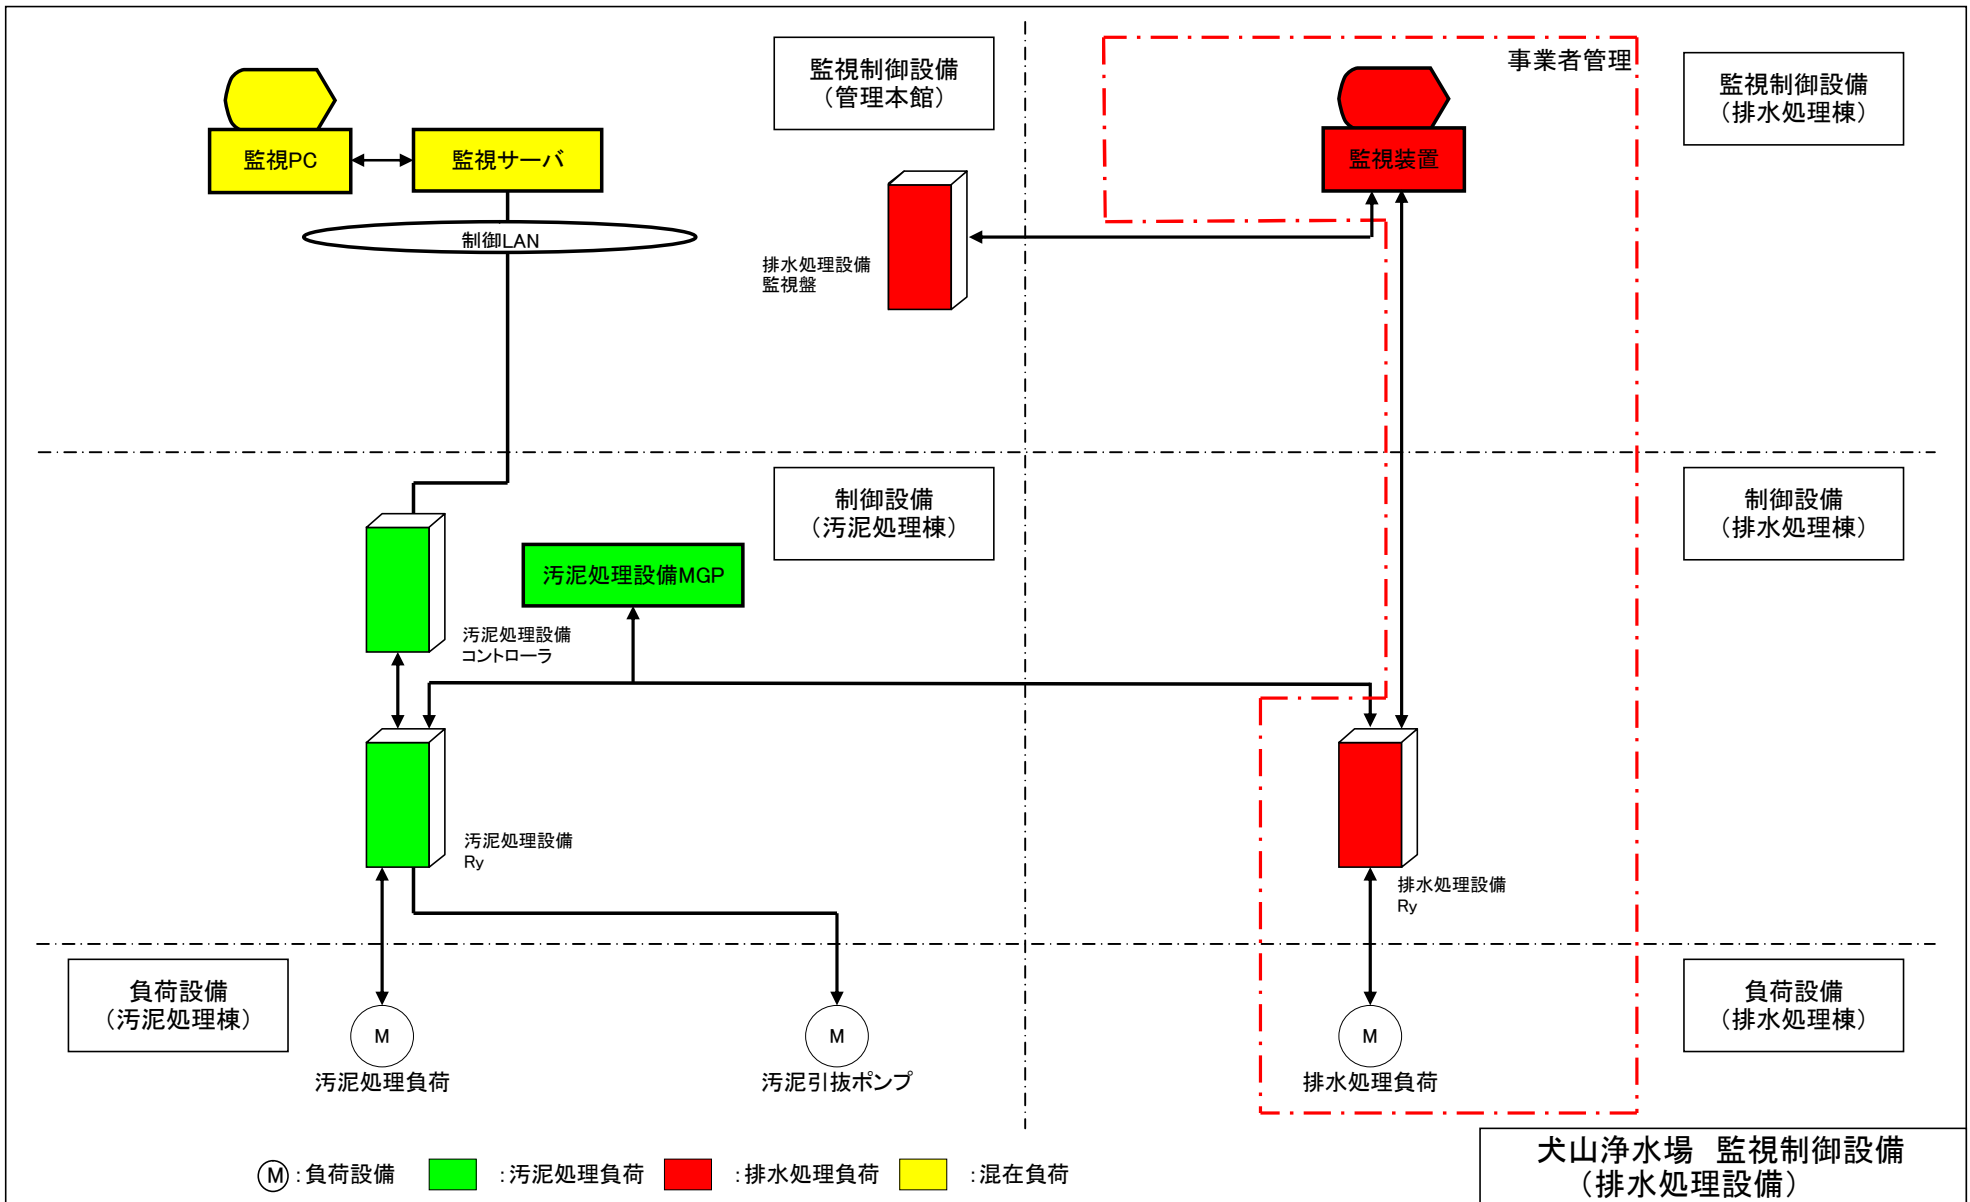

別紙 5 電気設備分界点概念図

別紙 5.1 犬山浄水場電気設備分界点概念図

別紙 5.2 尾張西部浄水場電気設備分界点概念図

別紙 5.1 犬山浄水場電気設備分界点概念図

別紙5 電気設備分界点概念図

別紙5.1 犬山浄水場電気設備分界点概念図

別紙 5.2 尾張西部浄水場電気設備分界点概念図

別紙5.2 尾張西部浄水場電気設備分界点概念図