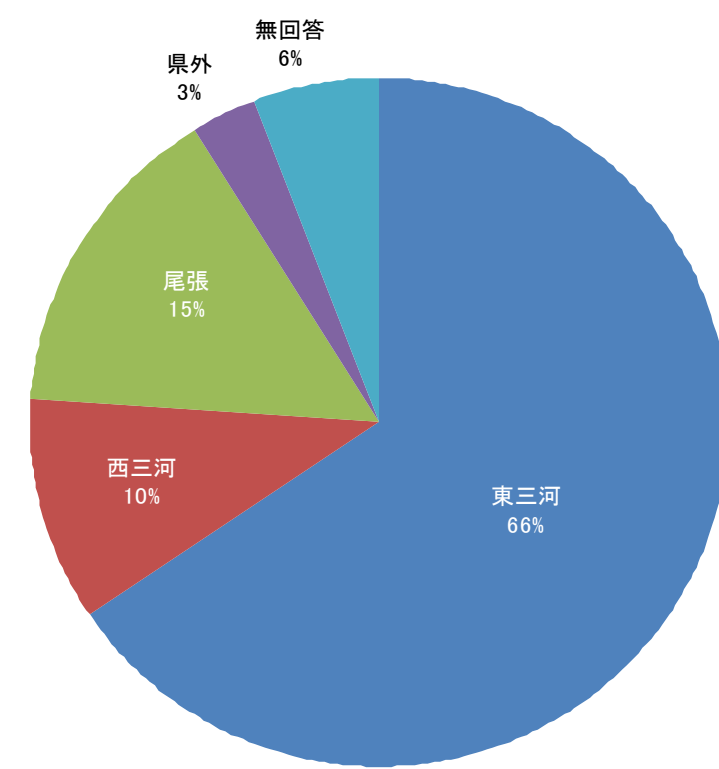

< 振り返りシート提出数 >

67 名

< お住まい分析 >

< 年齢分析 >

東三河	豊橋市	26
	設楽町	4
	新城市	5
	田原市	3
44	豊川市	6
西三河	豊田市	1
	岡崎市	5
7	碧南市	1
尾張	名古屋市	6
	一宮市	1
	春日井市	1
	西春日井郡	1
10	瀬戸市	1
県外	岐阜市	1
	磐田市	1
無回答	無回答	4
	4	

	20代	2
	30代	7
	40代	14
	50代	11
	60代	20
	70代以上	8
	無回答	5
		67

< 認知度 >

よく知っている	24
だいたい知っている	23
少しは知っている	14
ほとんど知らなかった	3
全く知らない	1
	2
	67

< 理解度 >

大変深まった	3
かなり理解が深まった	16
少しは理解が深まった	32
あまり深まらなかった	7
全く深まらなかった	2
	7
	67

67

お住まい分析  
(総数67)

地域別  
(総数67)

年齢別  
(総数67)

認知度  
(総数67)

理解度  
(総数67)