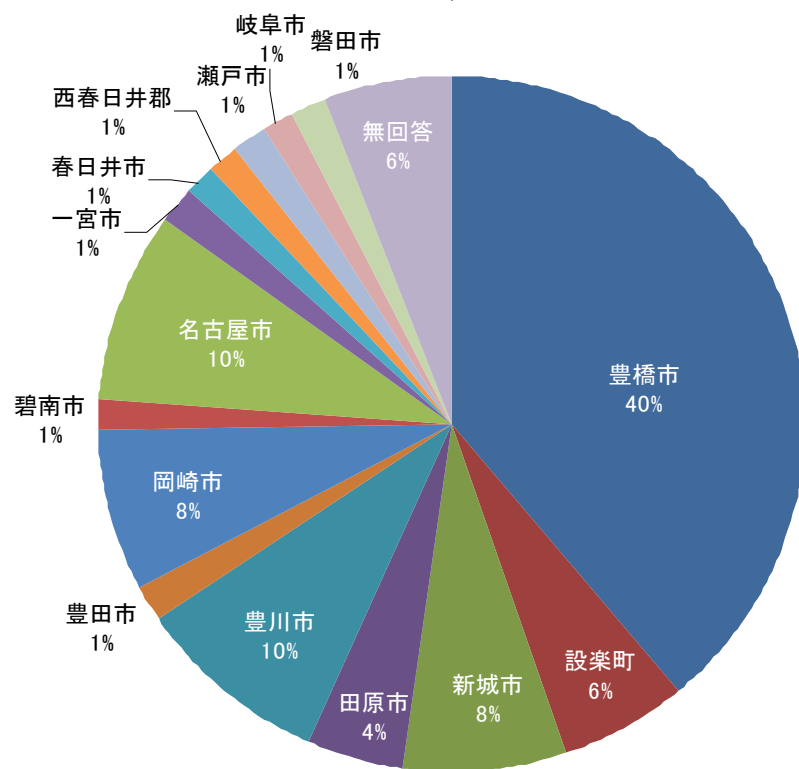

< 振り返りシート提出数 >

67 名

< お住まい分析 >

< 年齢分析 >

東三河	豊橋市	26
	設楽町	4
	新城市	5
	田原市	3
44	豊川市	6
西三河	豊田市	1
	岡崎市	5
7	碧南市	1
尾張	名古屋市	6
	一宮市	1
	春日井市	1
	西春日井郡	1
10	瀬戸市	1
県外	岐阜市	1
	磐田市	1
無回答	無回答	4
	4	

	20代	2
	30代	7
	40代	14
	50代	11
	60代	20
	70代以上	8
	無回答	5
		67

< 認知度 >

よく知っている	24
だいたい知っている	23
少しは知っている	14
ほとんど知らなかった	3
全く知らない	1
	2
	67

< 理解度 >

大変深まった	3
かなり理解が深まった	16
少しは理解が深まった	32
あまり深まらなかった	7
全く深まらなかった	2
	7
	67

67

お住まい分析  
(総数67)

地域別  
(総数67)

年齢別  
(総数67)

認知度  
(総数67)

理解度  
(総数67)