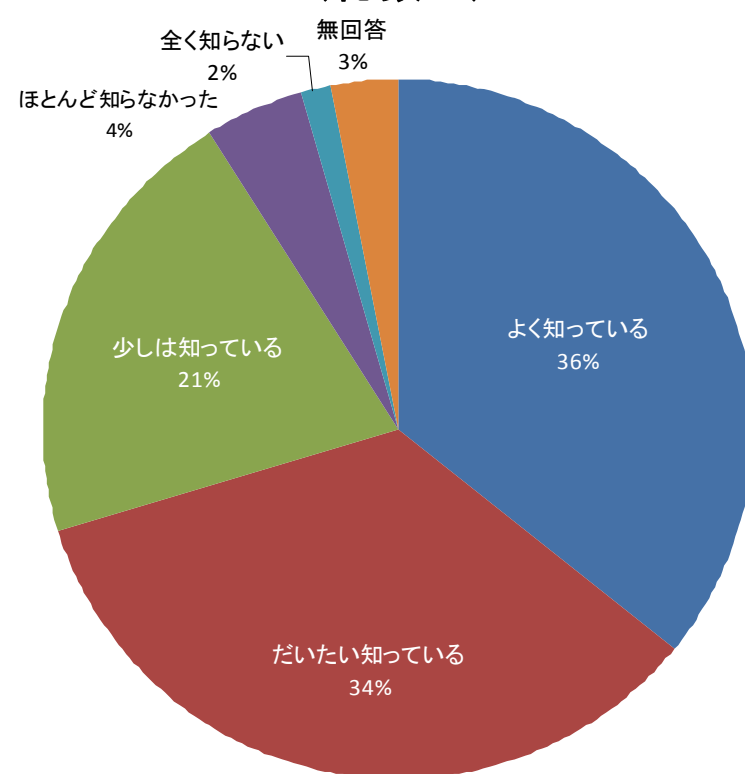

< 振り返りシート提出数 >

67 名

< お住まい分析 >

< 年齢分析 >

東三河	豊橋市	26
	設楽町	4
	新城市	5
	田原市	3
44	豊川市	6
西三河	豊田市	1
	岡崎市	5
7	碧南市	1
尾張	名古屋市	6
	一宮市	1
	春日井市	1
	西春日井郡	1
10	瀬戸市	1
県外	岐阜市	1
	磐田市	1
無回答	無回答	4
	4	

	20代	2
	30代	7
	40代	14
	50代	11
	60代	20
	70代以上	8
	無回答	5
		67

< 認知度 >

よく知っている	24
だいたい知っている	23
少しは知っている	14
ほとんど知らなかった	3
全く知らない	1
	2
	67

< 理解度 >

大変深まった	3
かなり理解が深まった	16
少しは理解が深まった	32
あまり深まらなかった	7
全く深まらなかった	2
	7
	67

67

お住まい分析  
(総数67)

地域別  
(総数67)

年齢別  
(総数67)

認知度  
(総数67)

理解度  
(総数67)