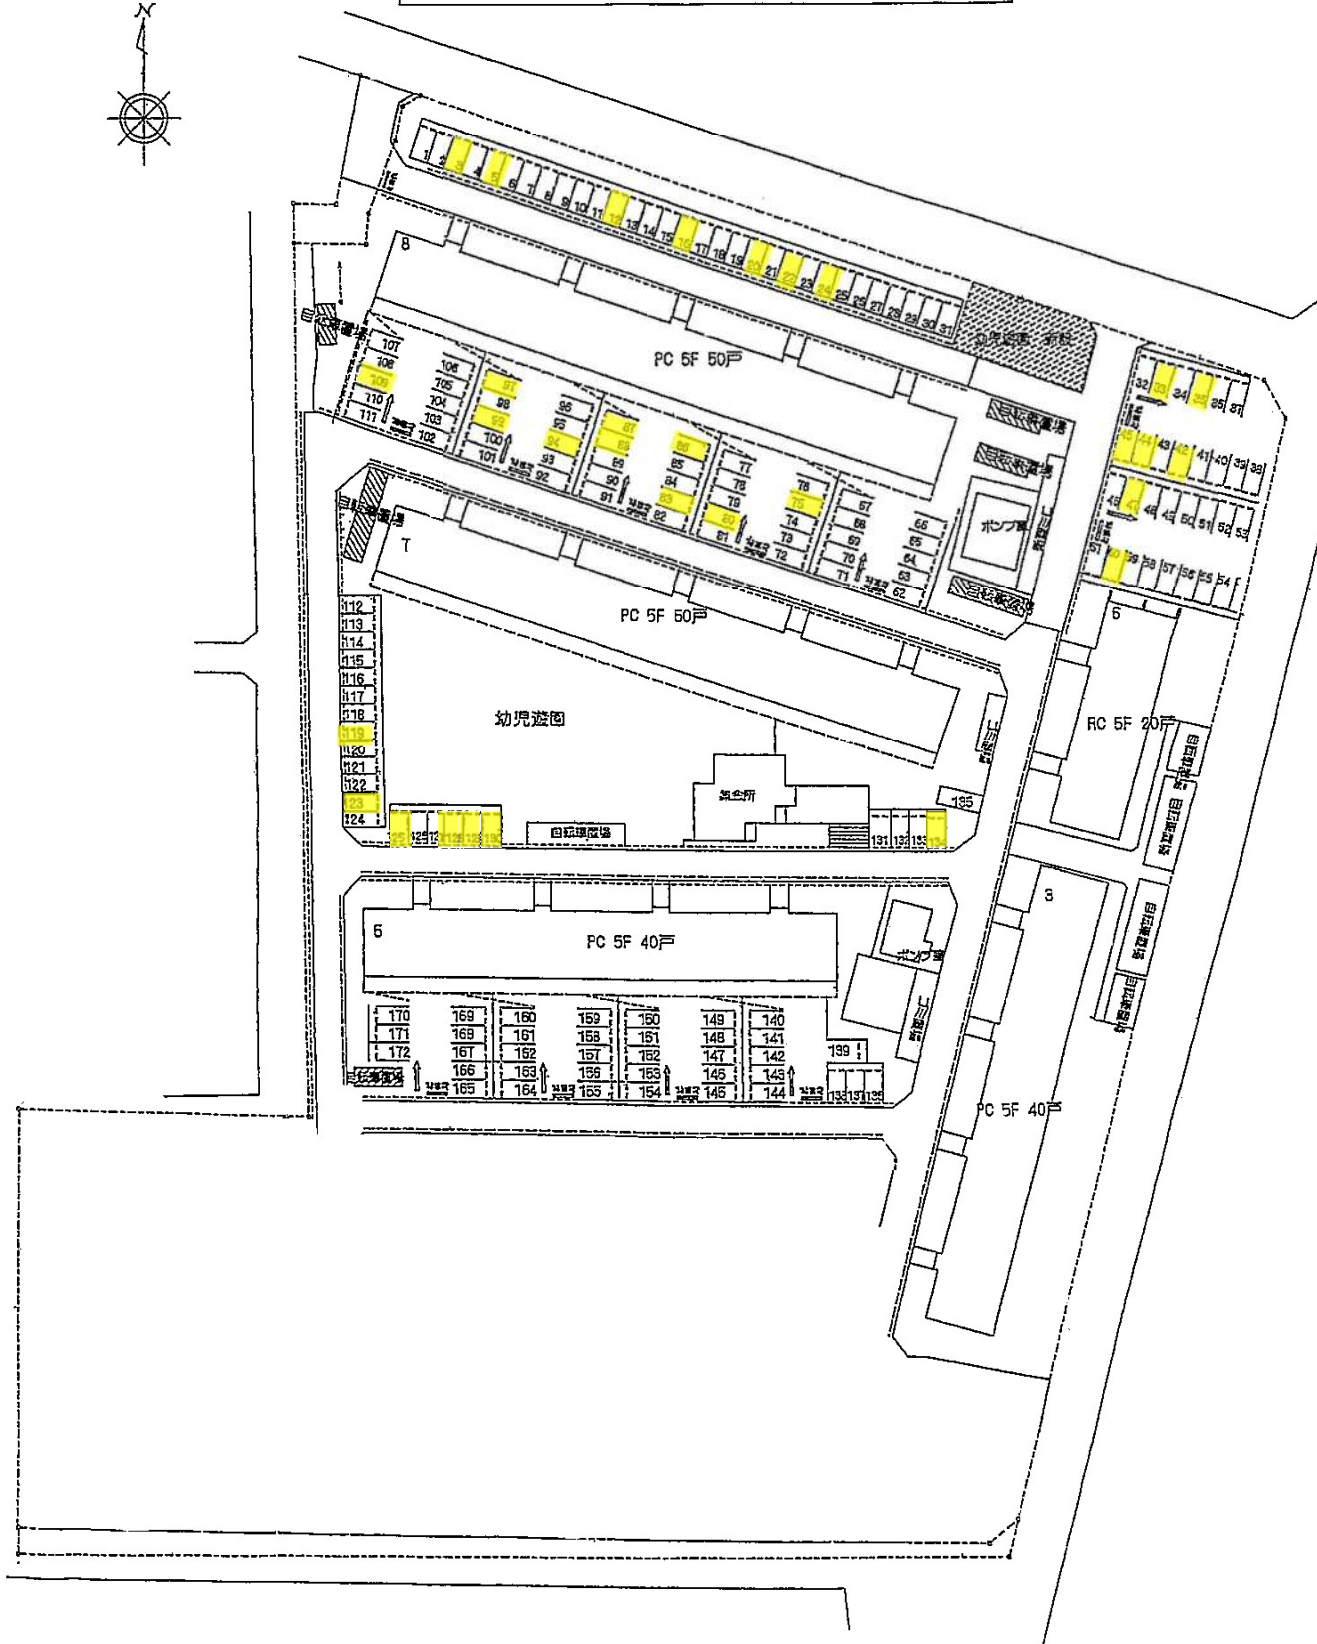

県営上郷住宅駐車場配置図

■ : A棟入居者の駐車場