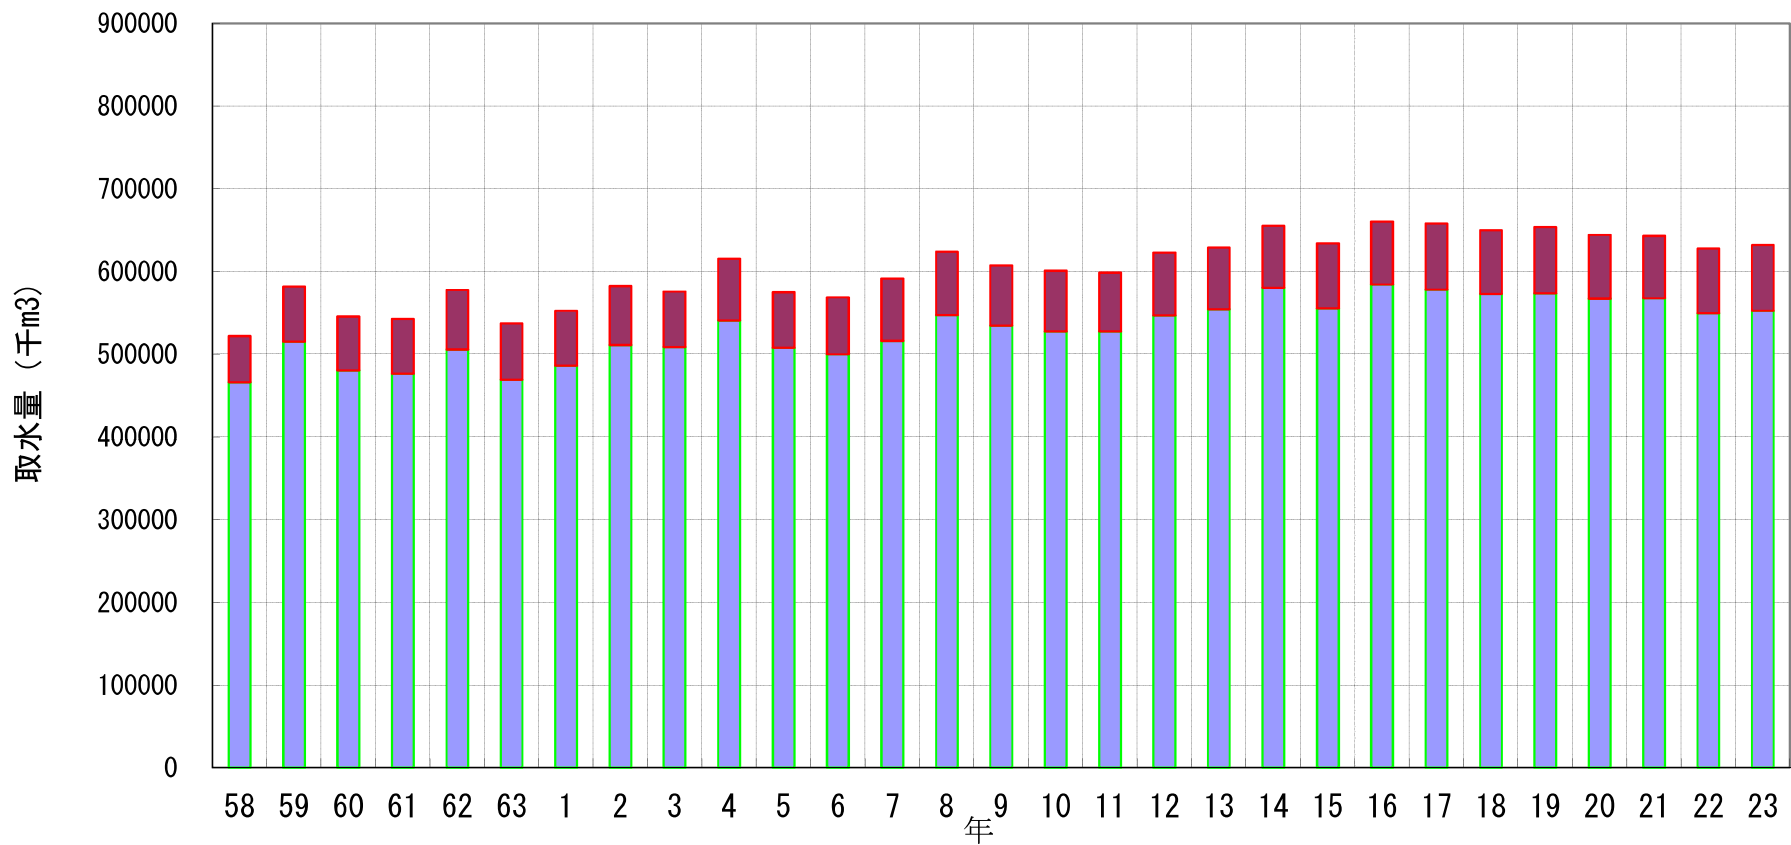

### 濃尾用水取水実績 年間総取水量

■左岸 ■右岸

(出典:東海農政局より聞き取り)