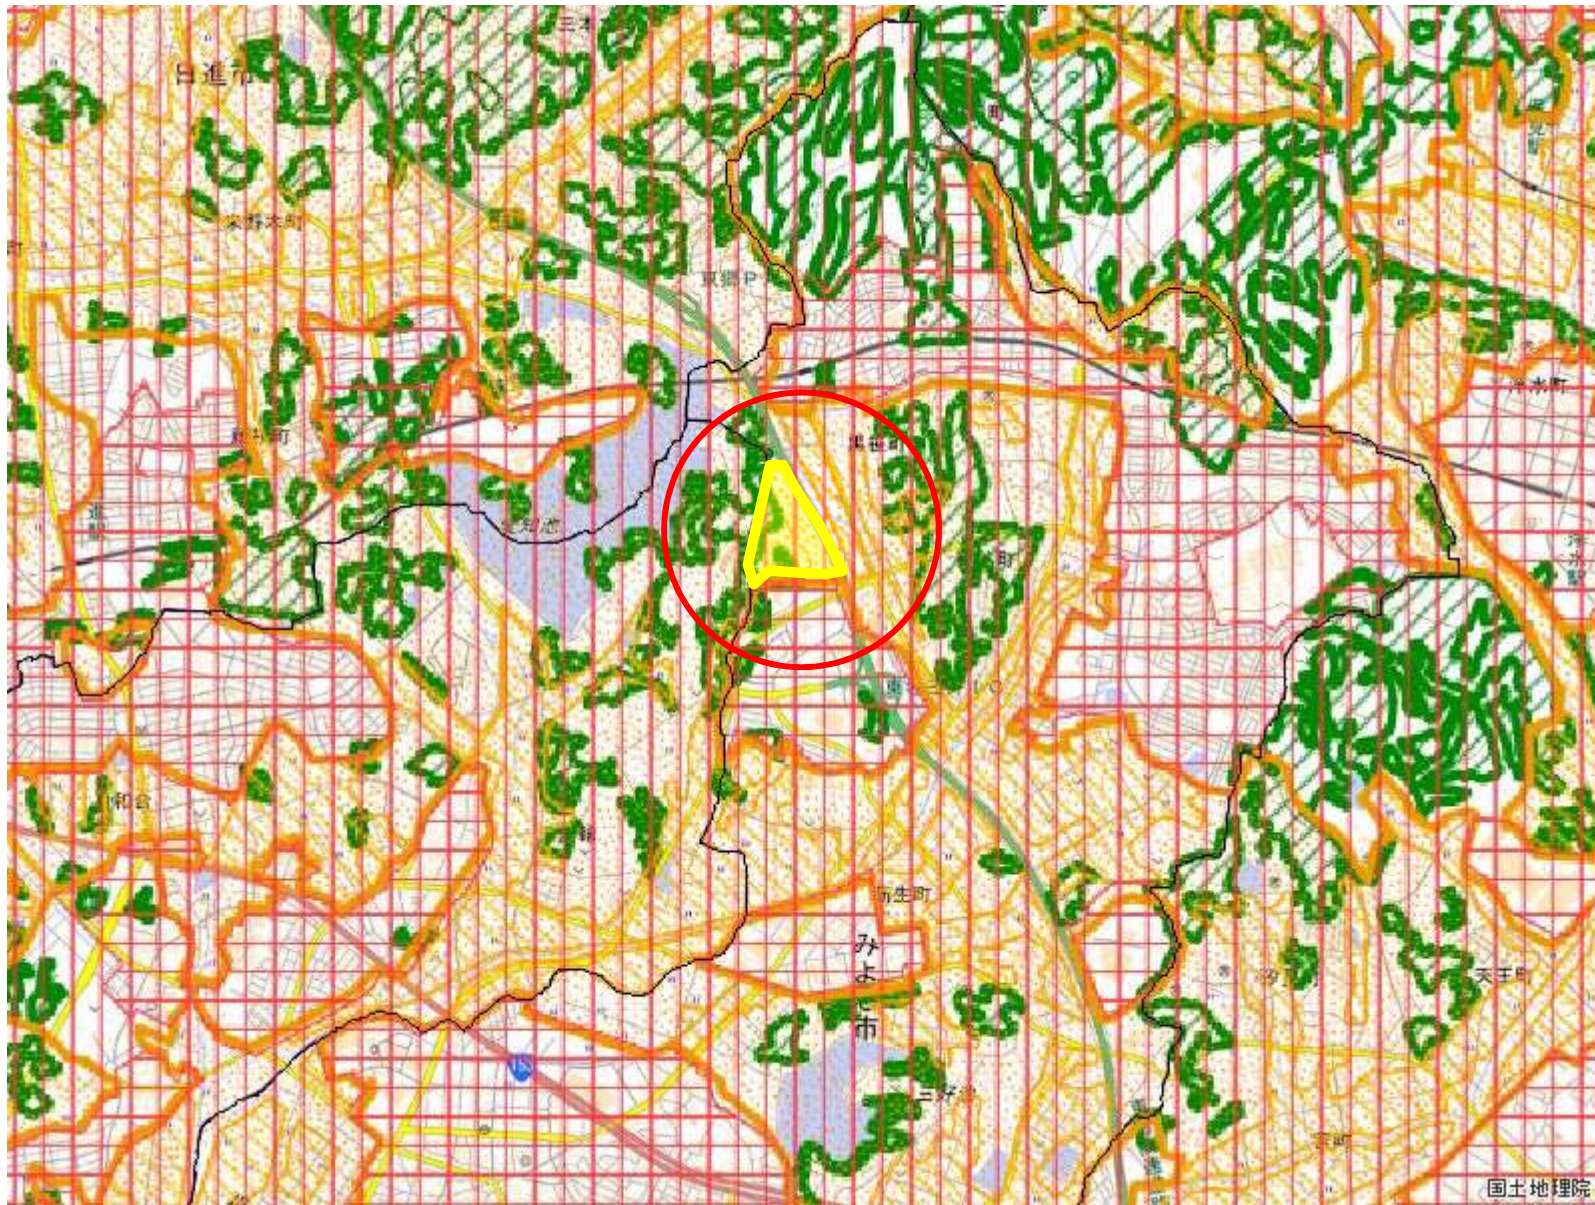

17 みよし農業地域<愛知大学跡地地区> (縮小)

- 拡大(面)
- 縮小(面)
- 都市地域
- 市街化区域
- 市街化調整区域
- その他の用途地域
- 農業地域
- 農用地区域
- 森林地域
- 国有林
- 地域森林計画対象民有林
- 保安林
- 自然公園地域
- 特別地域
- 特別保護地区
- 自然保全地域
- 原生自然環境保全地域
- 特別地区

縮尺 1:50000

国土地理院