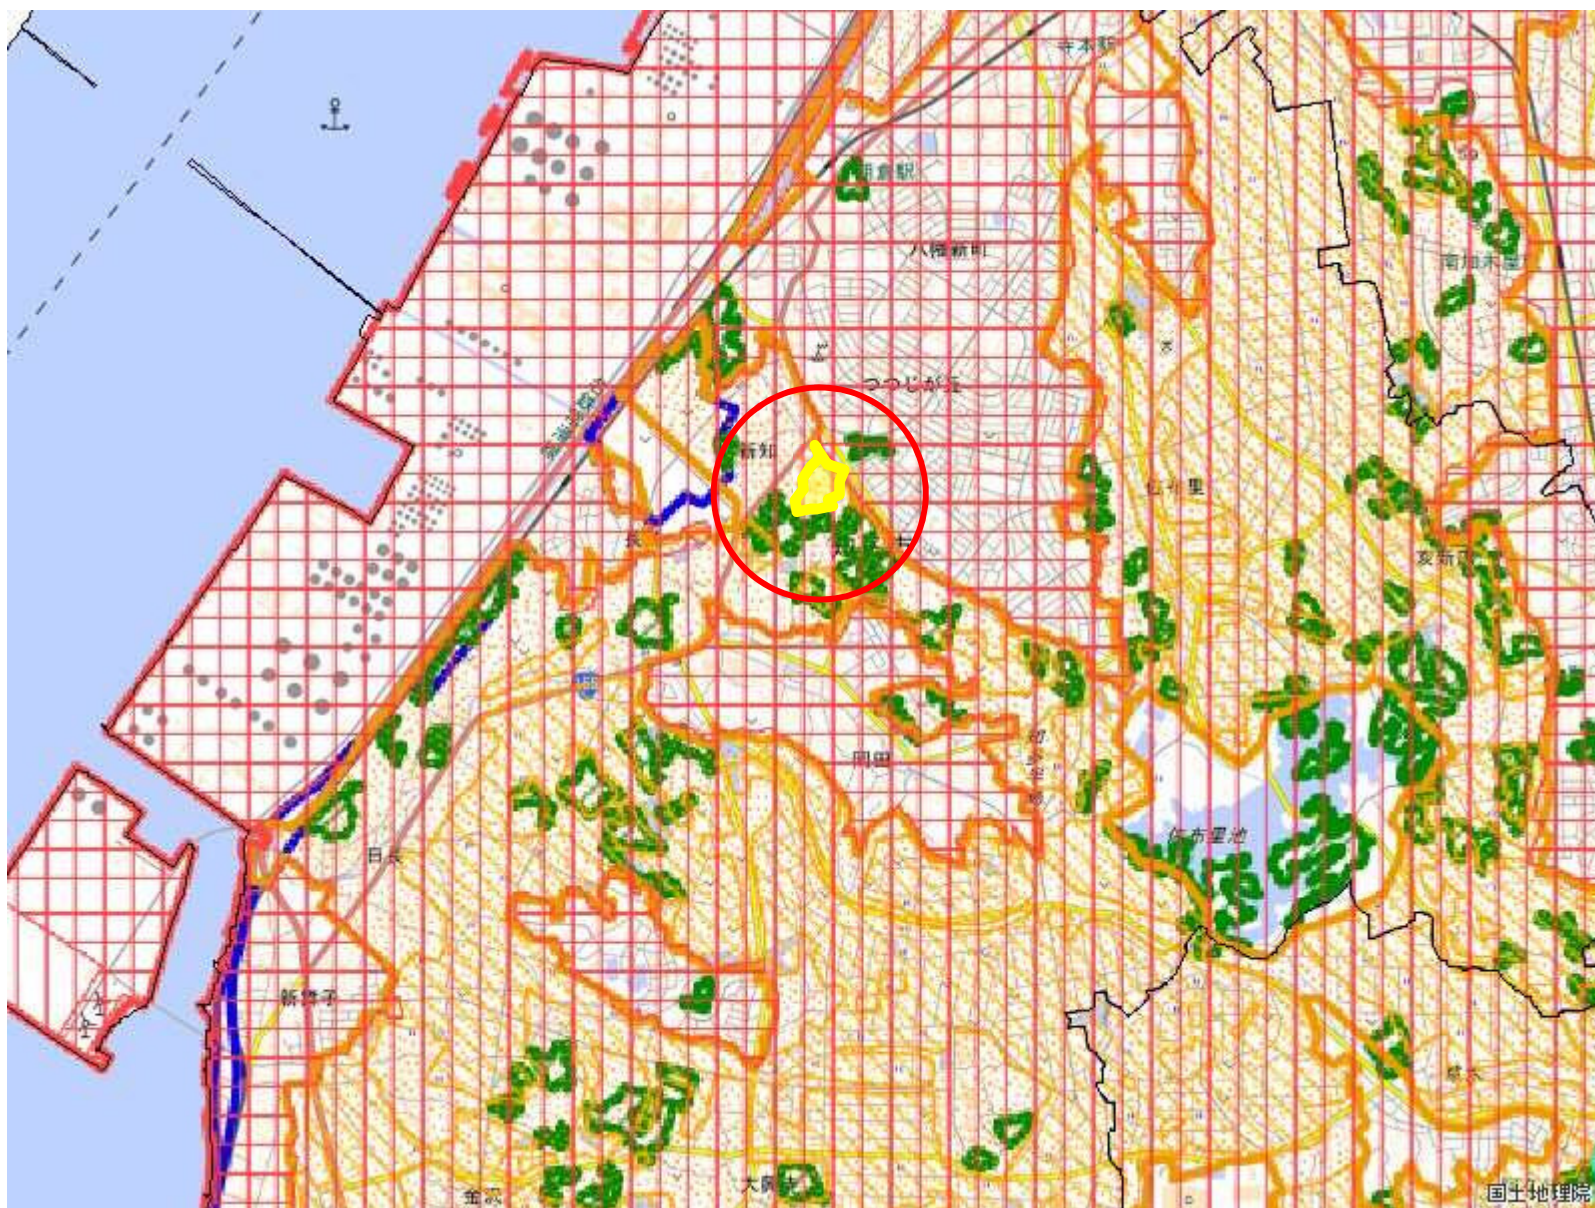

# 11 知多農業地域<新知七五三山地区> (縮小)

- 拡大(面)
- 縮小(面)
- 都市地域
- 市街化区域
- 市街化調整区域
- その他の用途地域
- 農業地域
- 農用地区域
- 森林地域
- 国有林
- 地域森林計画対象民有林
- 保安林
- 自然公園地域
- 特別地域
- 特別保護地区
- 自然保全地域
- 原生自然環境保全地域
- 特別地区

縮尺 1:50000