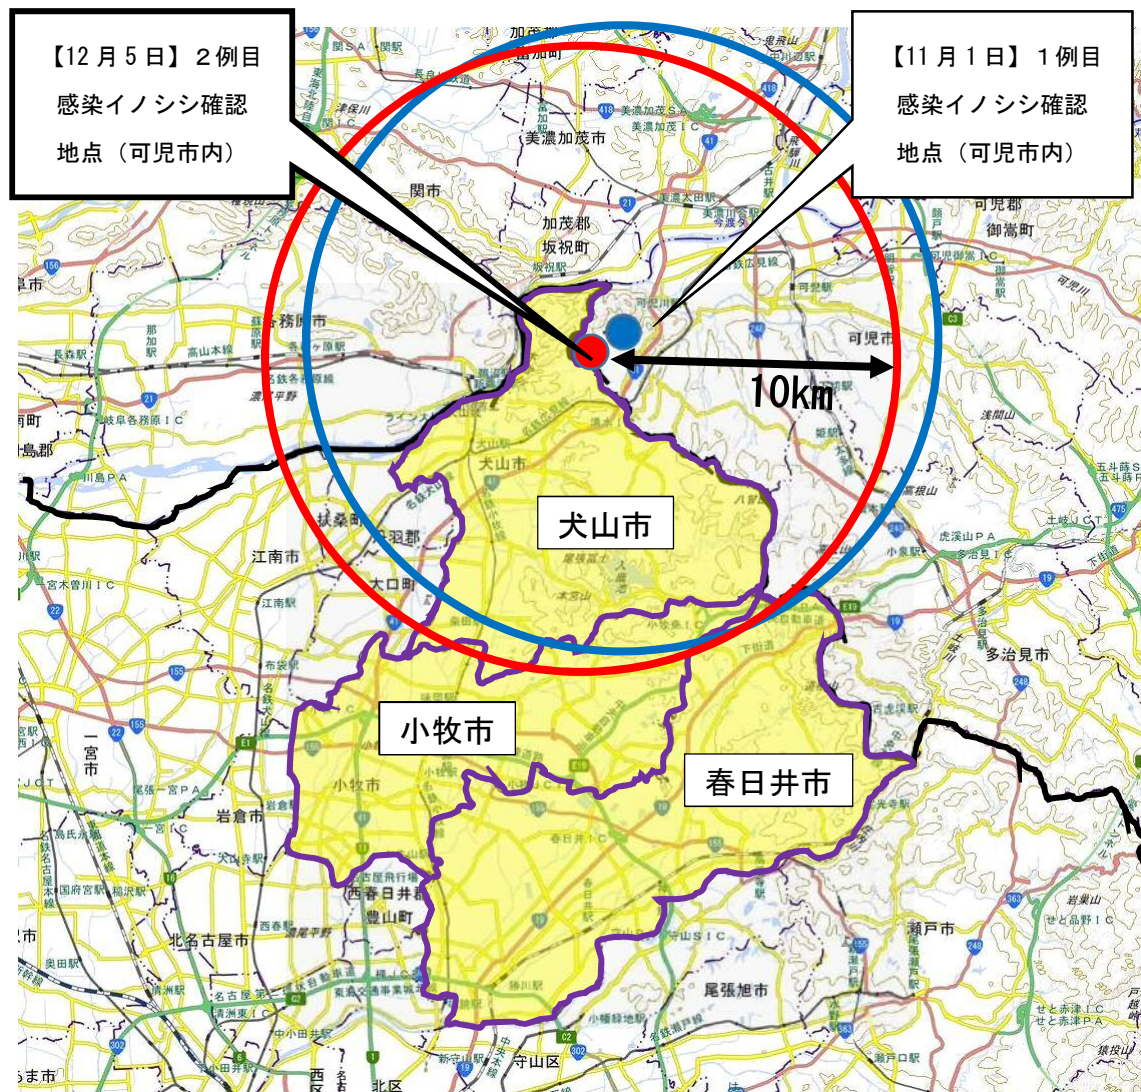

## 法第15条第1項に基づく県内の指定猟法禁止区域

※背景地図は国土地理院の地理院地図を使用

- 区 域： 犬山市、小牧市、春日井市
- 指定猟法： 銃器又はわなを使用する猟法
- 期 間： 平成30年11月15日（木）～平成31年3月15日（金）