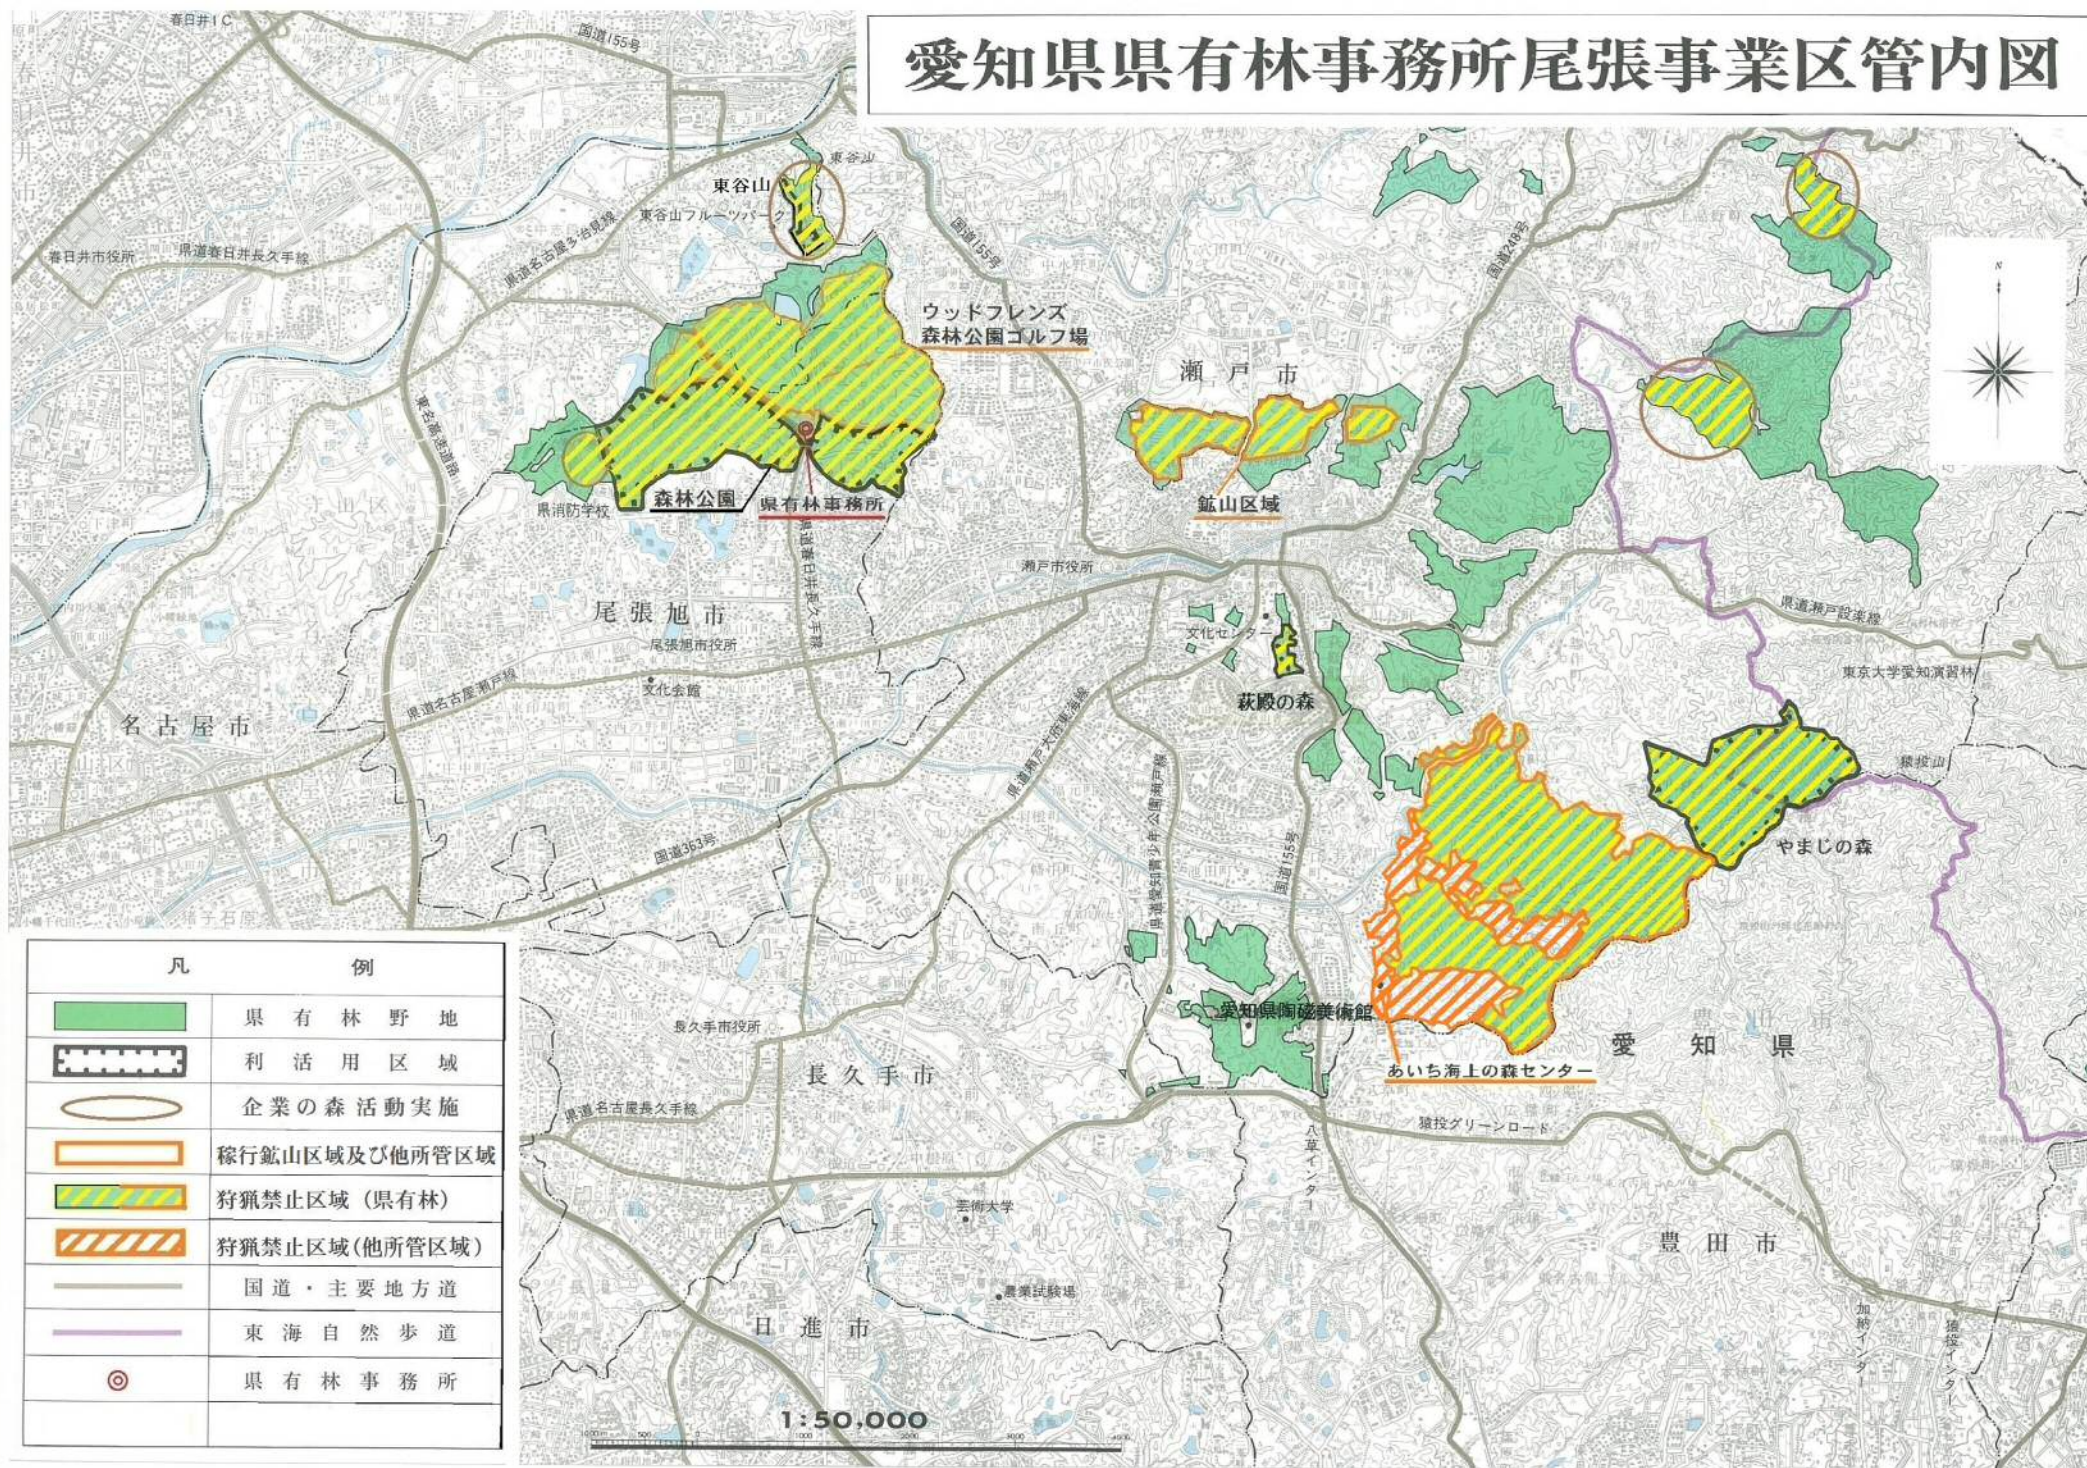

愛知県県有林事務所尾張事業区管内図

凡	例
	県有林野地
	利活用区域
	企業の森活動実施
	稼行鉱山区域及他所管区域
	狩猟禁止区域(県有林)
	狩猟禁止区域(他所管区域)
	国道・主要地方道
	東海自然歩道
	県有林事務所