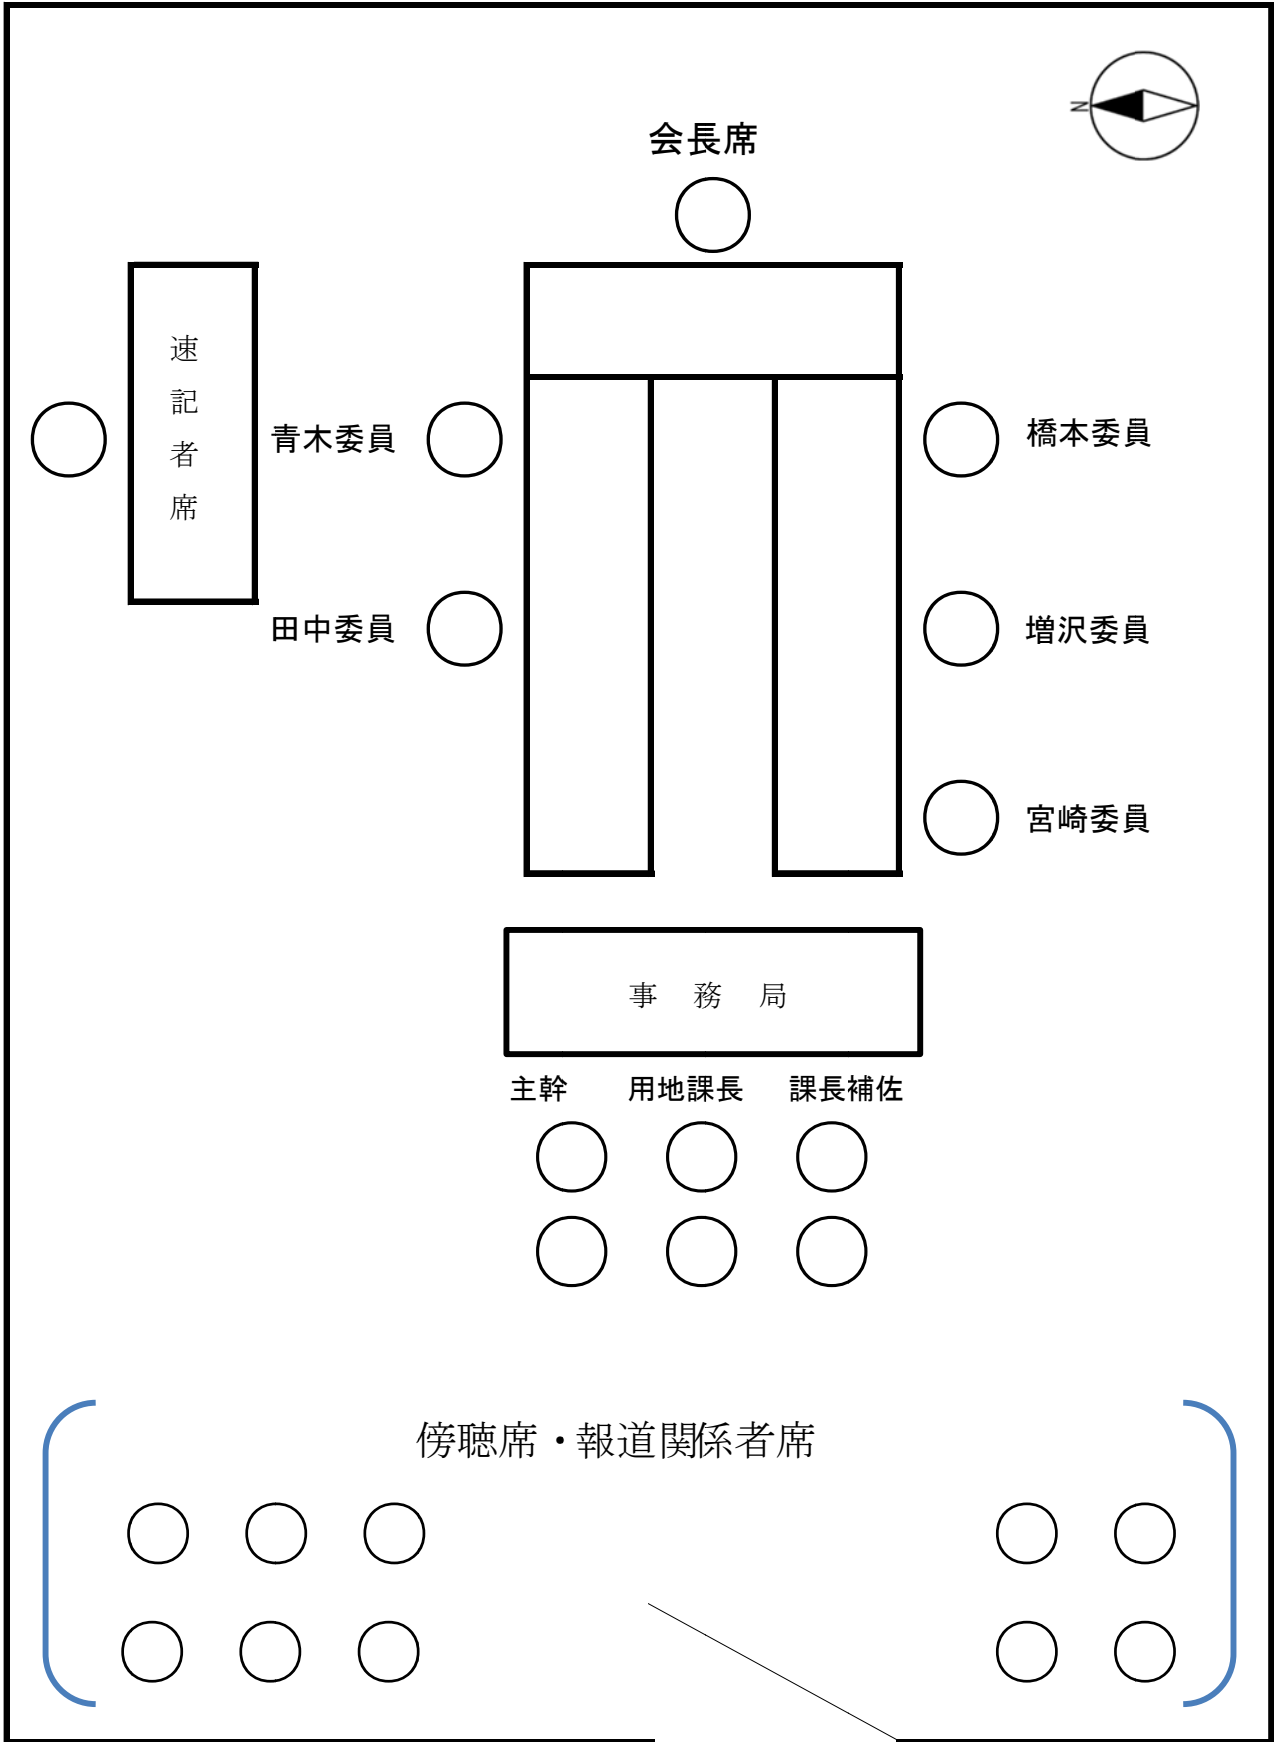

配席図

自治センター9階西 会議室H

入口