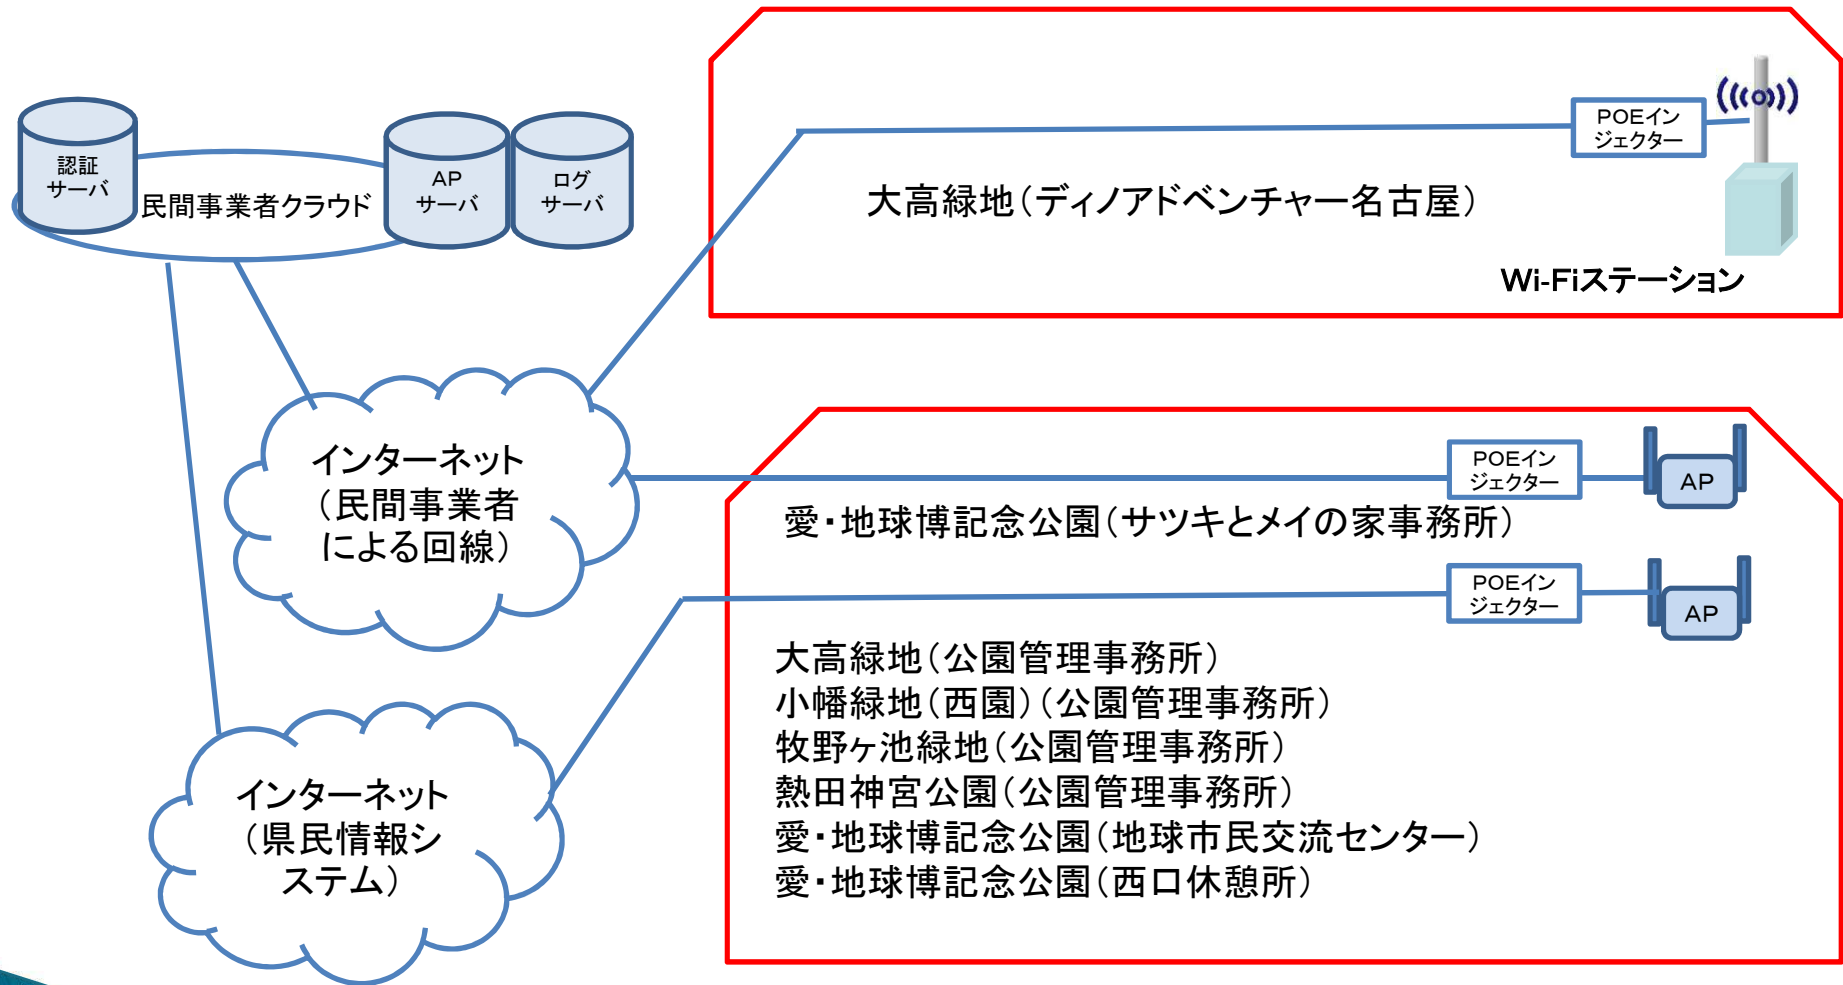

認証連携

- 大高緑地にWi-Fiステーションを設置。

1AP設置

年間利用者数が最も多い大高緑地にWi-Fiステーションを設置する。

- 県営都市公園等に7アクセスポイントを設置

7AP設置

- 愛知芸術文化センター、女性総合センター、愛知県陶磁美術館

今回整備したアクセスポイントはすべて「Nagoya Free Wi-Fi」と連携を実施。

また、自主財源により整備した愛知芸術文化センター7AP、女性総合センター8AP及び愛知県陶磁美術館2APにおいては、SSID「Aichi_Free_Wi-Fi」による連携を実施。

5. 整備内容

▶ 整備箇所一覽

▶ 「Aichi_Free_Wi-Fi」の特長

- 既設のインターネット回線がある施設に整備
 - ・県民情報システムのインターネット回線や民間事業者の既設インターネット回線を利用（新規回線の敷設なし）
- 民間クラウドサービスの利用（既存SSIDの活用）
 - ・愛知芸術文化センターが構築した「認証サーバ」を活用（SSID:Aichi_Free_Wi-Fi）

▶ システム構成(イメージ)

▶ 観光・防災情報

(通常時のリダイレクト先)

Aichi Now

(災害時のリダイレクト先)

気象庁HP

6. 周知・広報

- ▶ 「Aichi Free Wi-Fi」への登録
シンボルマークの掲出
「Aichi Free Wi-Fi」ポータルサイトでの
アクセスポイント情報の発信
- ▶ パンフレットの配布
中部国際空港や関西国際空港
等で配布予定