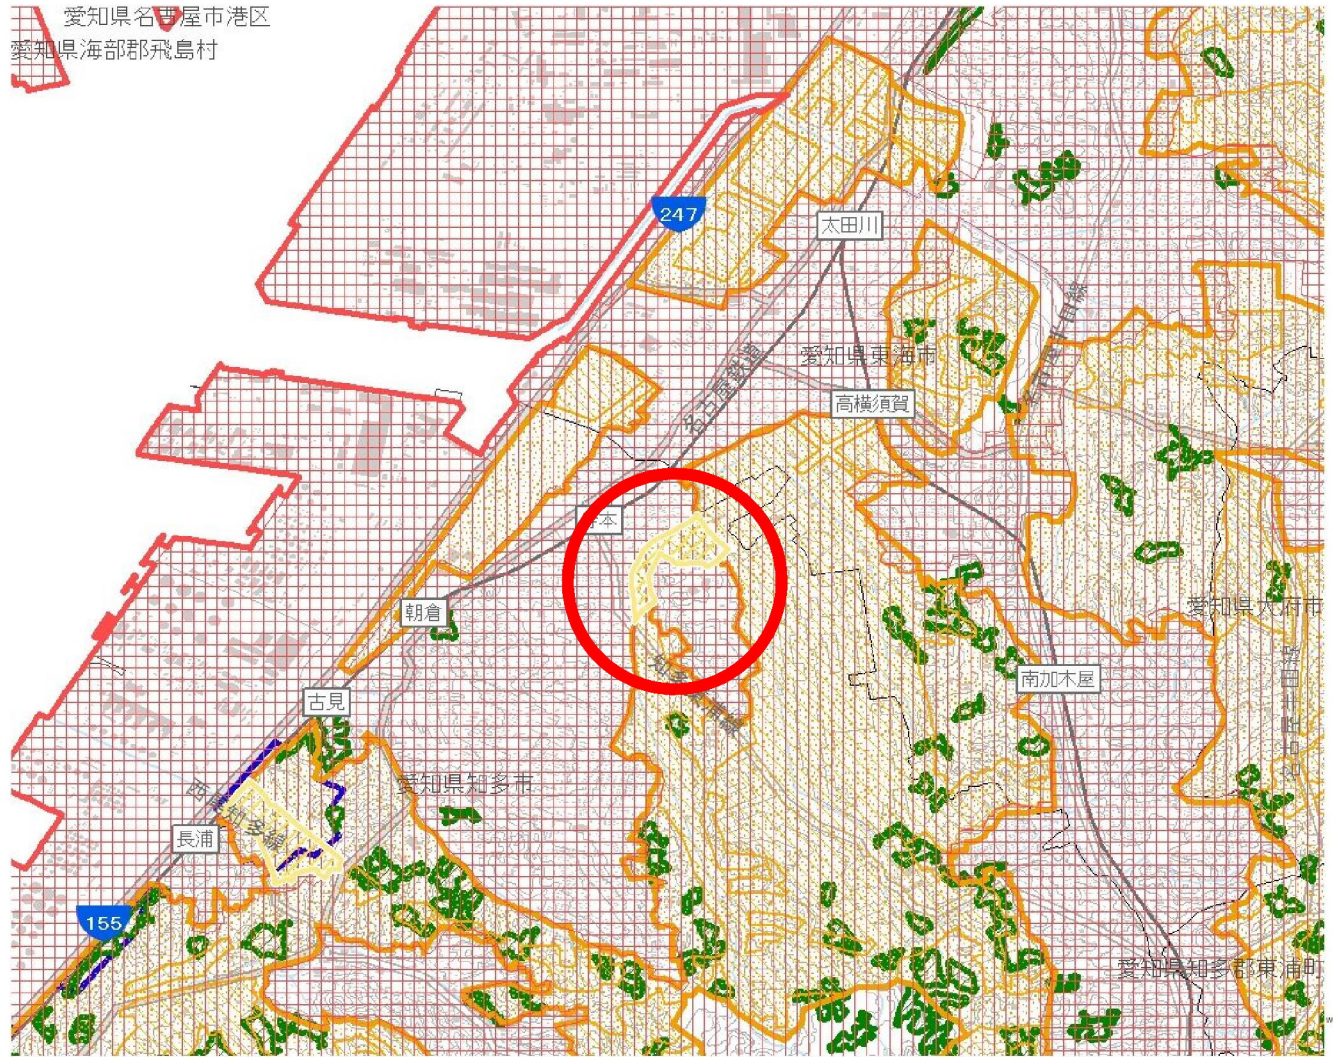

## 2 知多農業地域（縮小）

 愛知県名古屋市区  
 愛知県海部郡飛島村

-  拡大(面)
-  縮小(面)
-  都市地域
-  市街化区域
-  市街化調整区域
-  その他の用途地域
-  農業地域
-  農用地区域
-  森林地域
-  国有林
-  地域森林計画対象民有林
-  保安林
-  自然公園地域
-  特別地域
-  特別保護地区
-  自然保全地域
-  原生自然環境保全地域
-  特別地区

0 500 1,000メートル