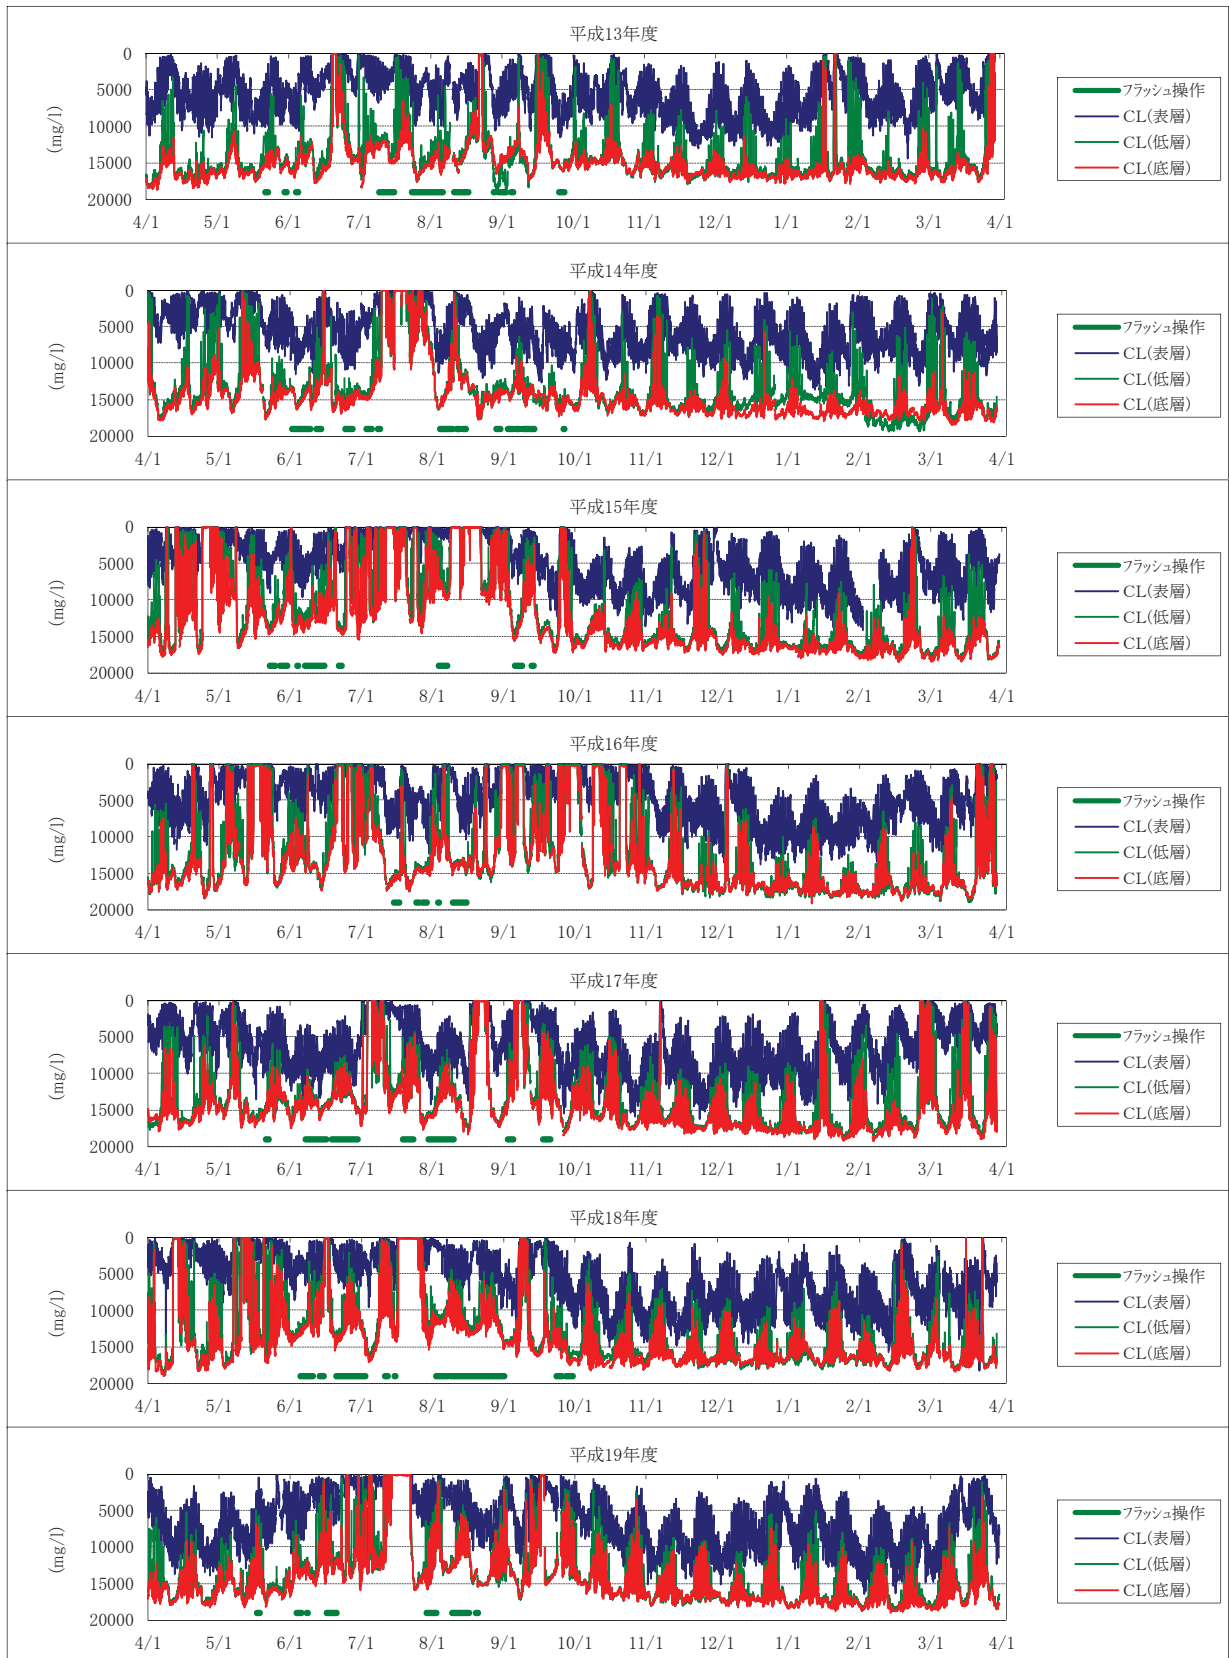

シラベール イーナちゃん (長良川3.0km) C L

シラベール イーナちゃん (長良川3.0km) C L