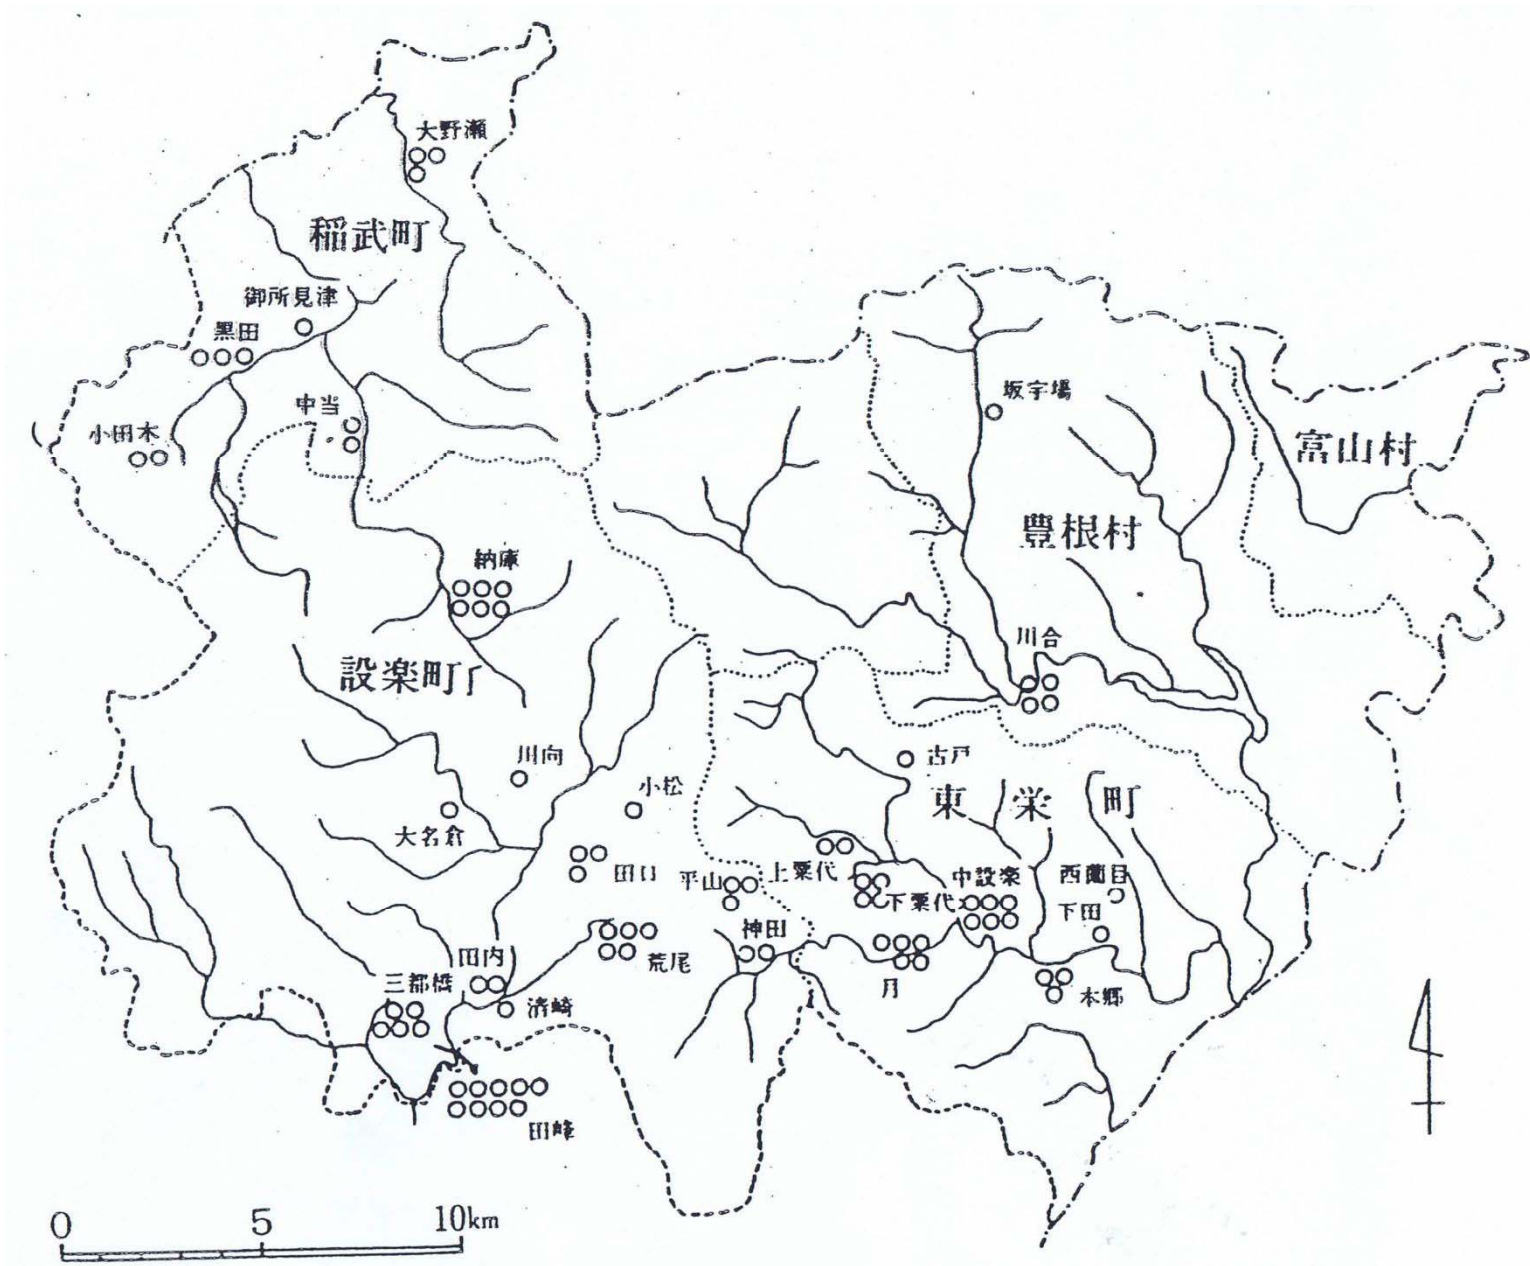

条里坪付・土地割図

「穂の国」における条里地割分布の推定図（歌川教授図より作成）

北設楽郡におけるカイト地名分布 (『愛知県地名集