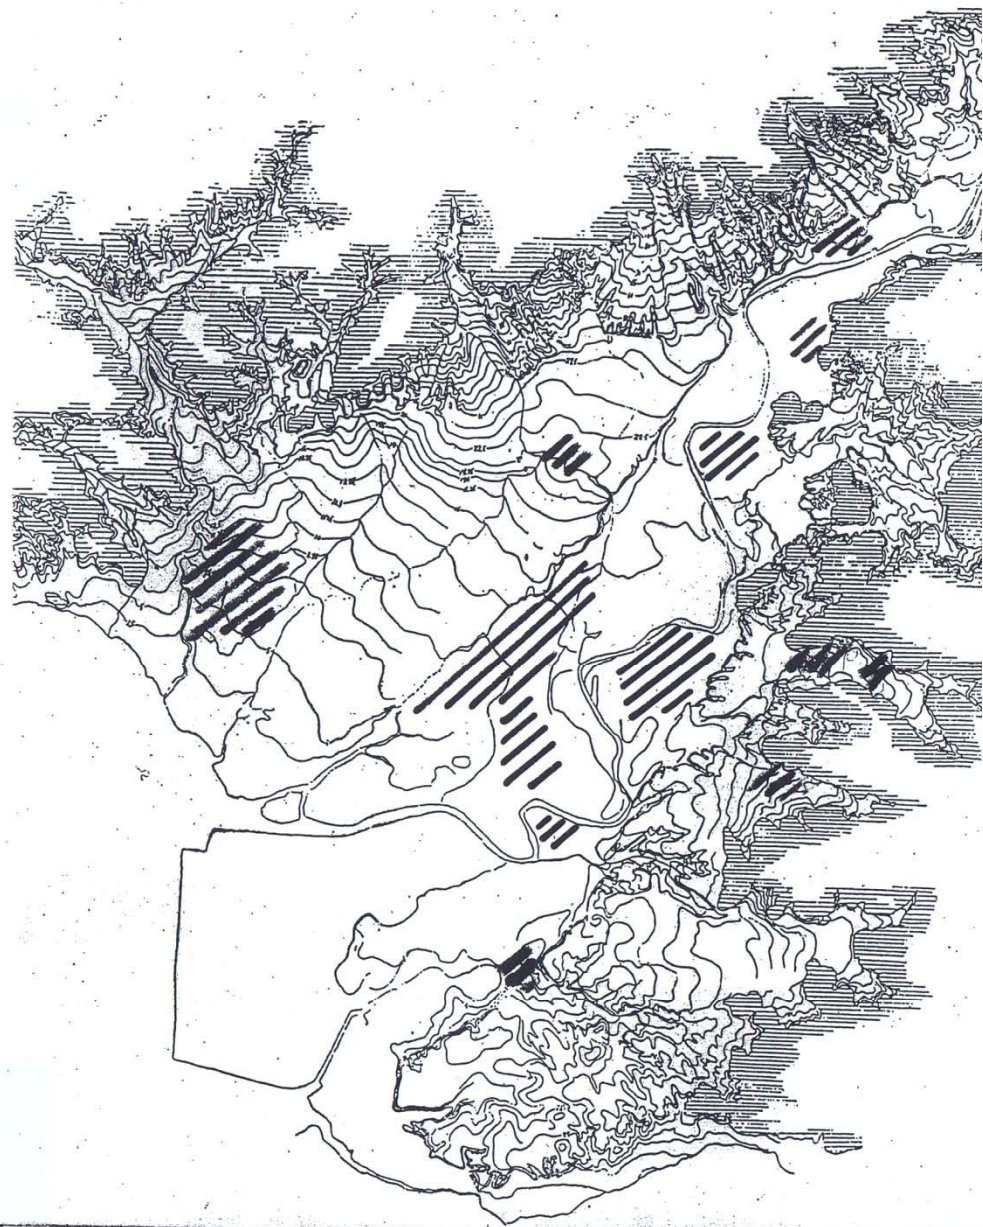

条里坪付・土地割図

「穂の国」における条里地割分布の推定図（歌川教授図より作成）

北設楽郡におけるカイト地名分布 (『愛知県地名集