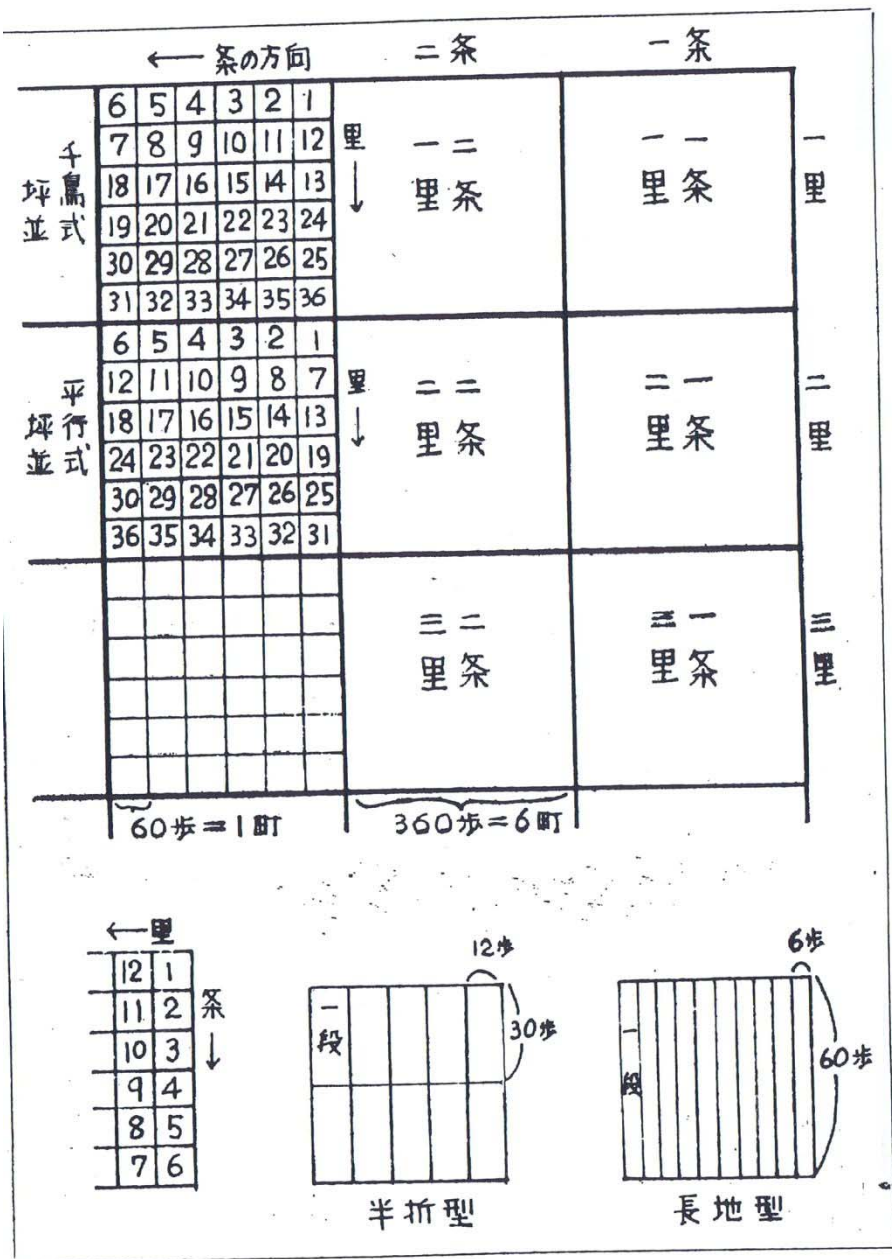

条里坪付・土地割図

「穂の国」における条里地割分布の推定図（歌川教授図より作成）

北設楽郡におけるカイト地名分布 (『愛知県地名集