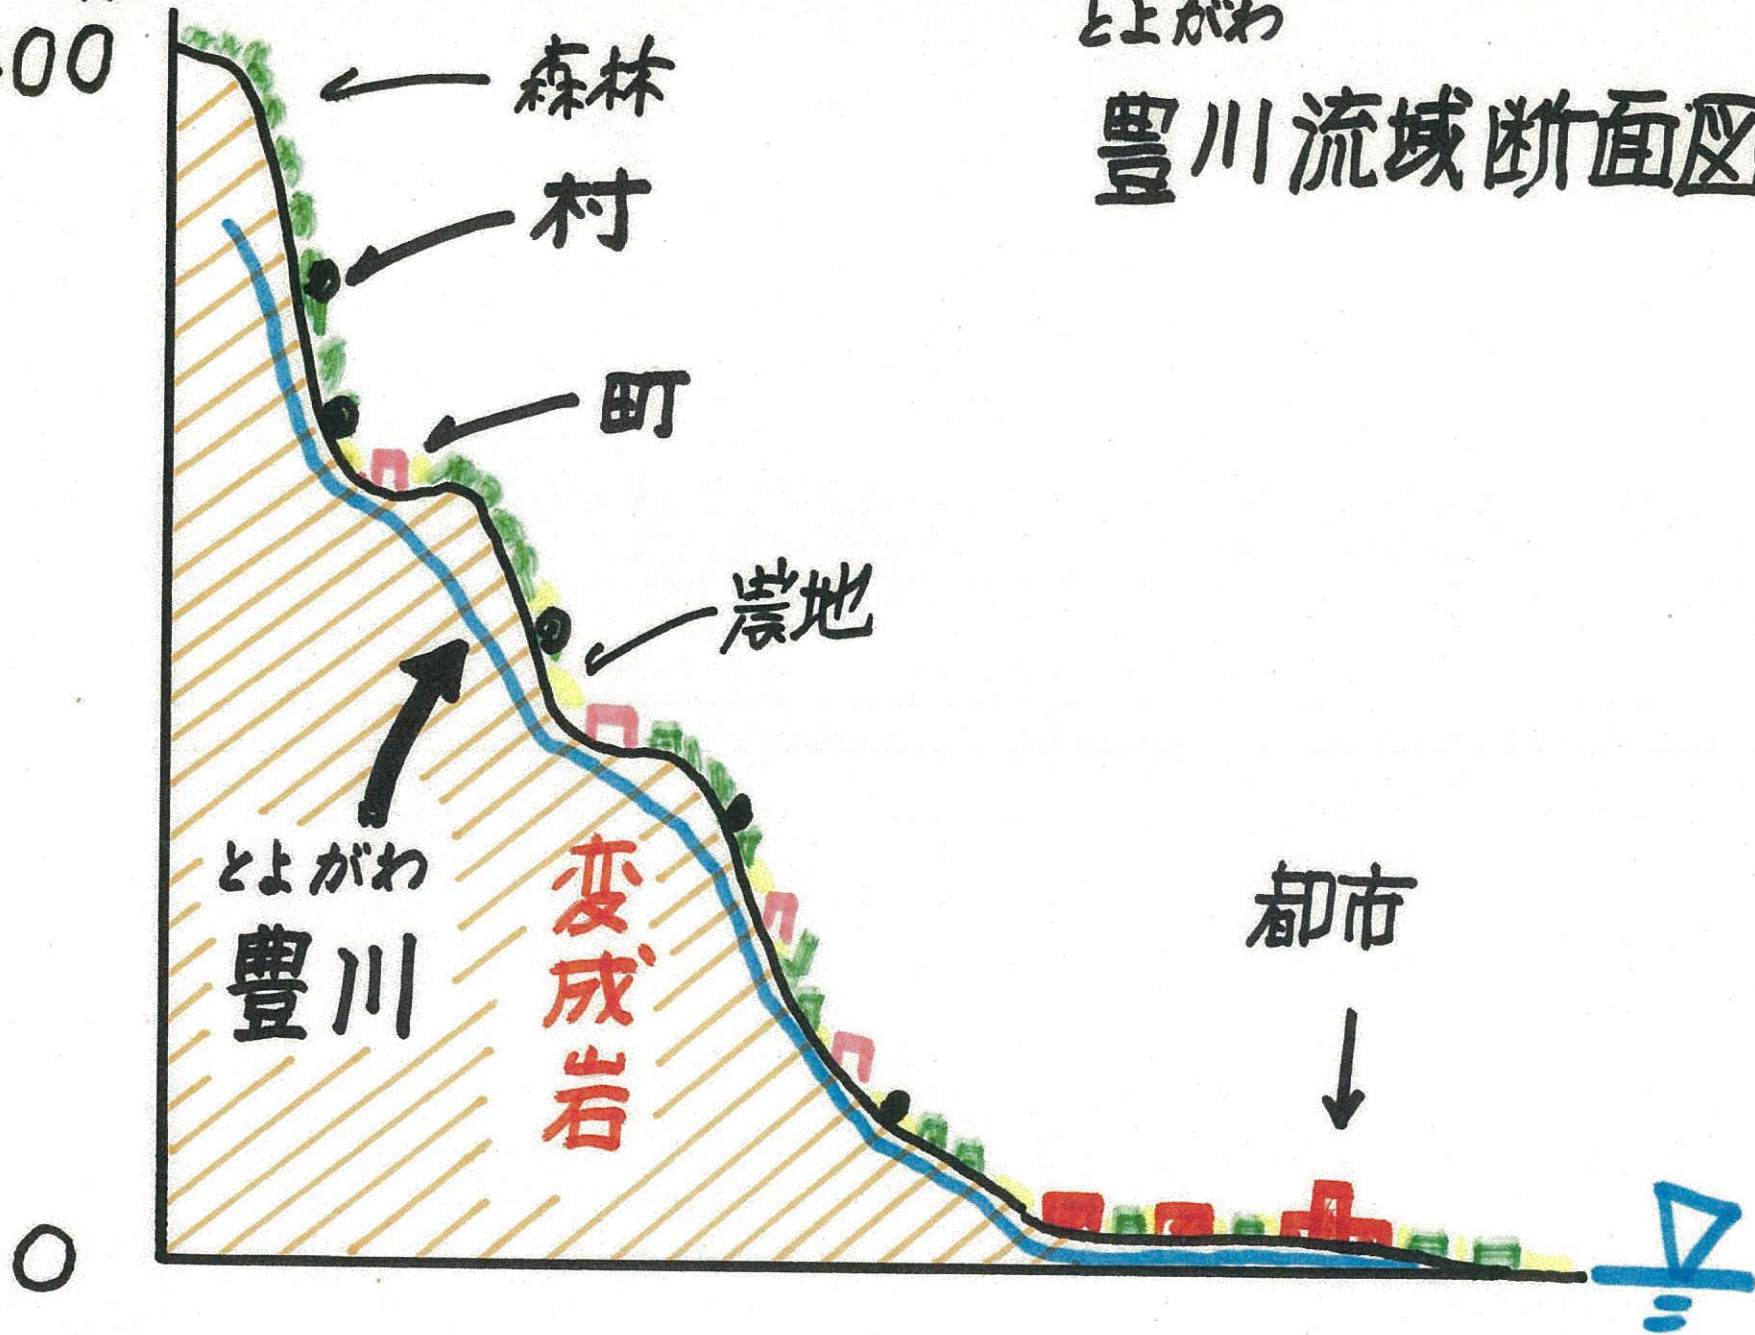

1400 m

とよがわ

豊川流域断面図

森林
村
町
農地

とよがわ
豊川

変成岩

都市