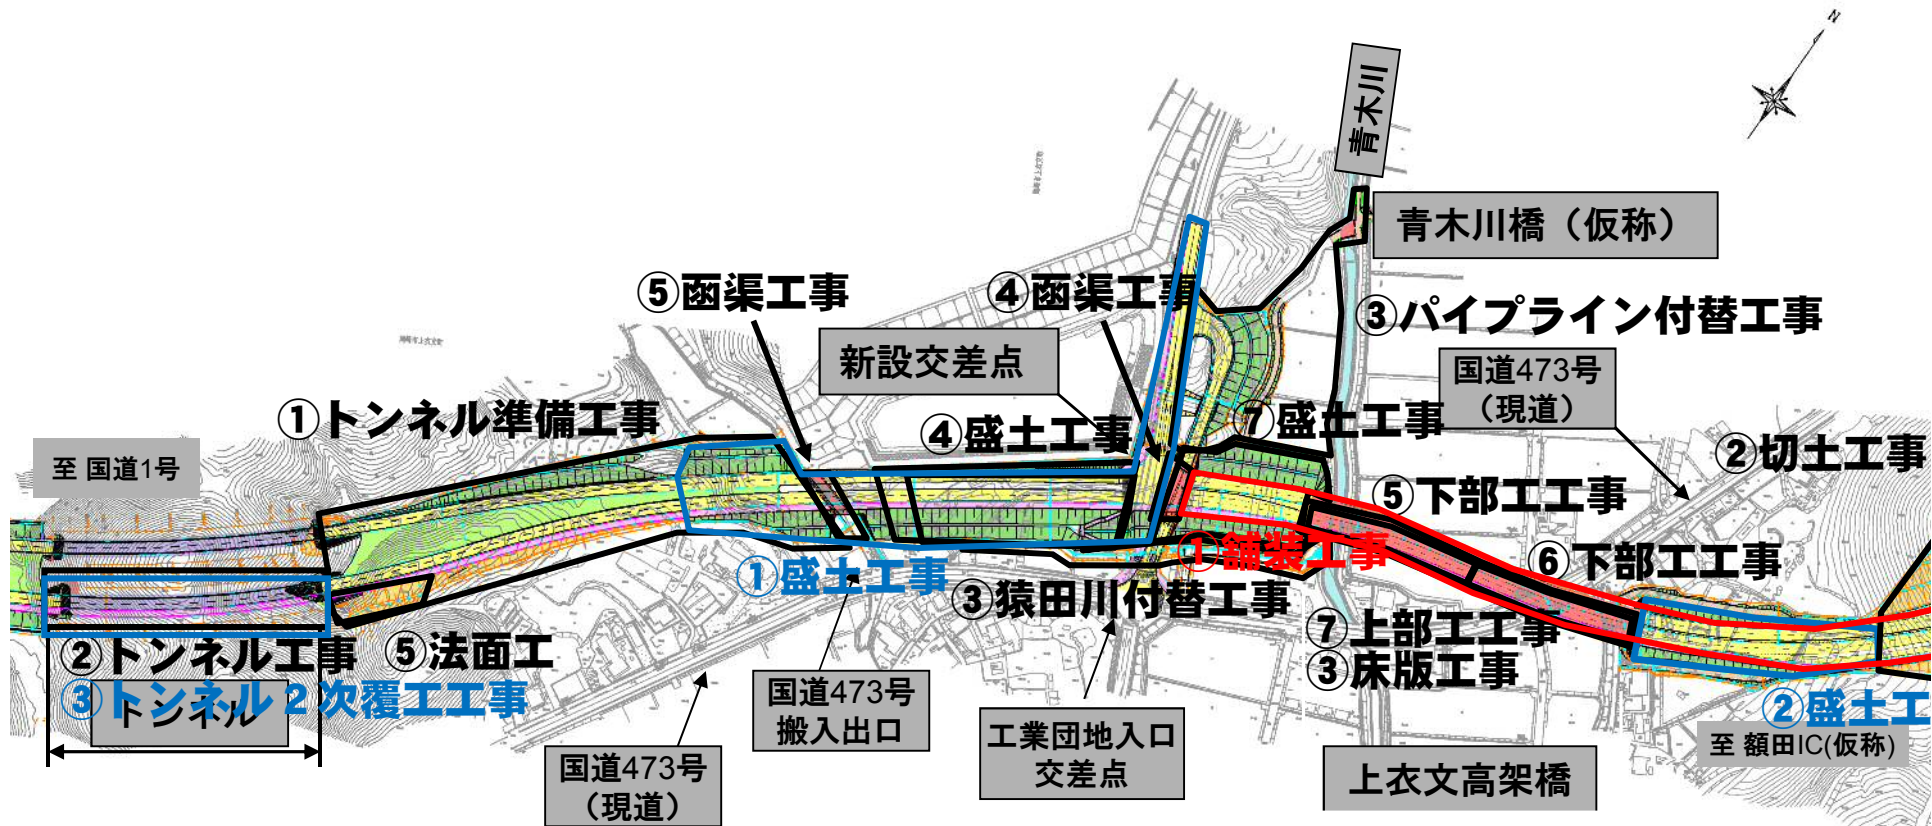

# 上衣文地区

完了工事 (平成26年3月31日)

平成25年度継続工事

平成25年度補正工事