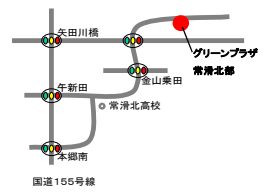

20. グリーンプラザ常滑北部
●営業時間 9:00～18:00
(10～3月 9:00～17:00)
●定休日 月曜日
●主な直売品 野菜、果物、花
●問い合わせ 0569-43-5304
●所在地 常滑市久米字後田133