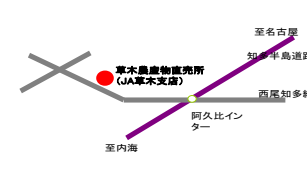

15. 草木農産物直売所
●営業時間 8:30～13:00
(土、日曜日は8:15から)
●定休日 年中無休(正月休み有)
●主な直売品 特別栽培米(レンゲちゃん) 野菜、切花、果物、寿司
●問い合わせ 0569-48-0523
●所在地 阿久比町大字草木字平井堀35-2