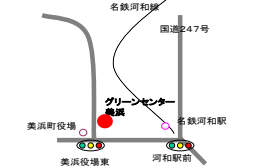

27. ジョイフルファーム鶯の池
 ●営業時間 8:30～17:00
 ●定休日 年中無休
 ●主な直売品 野菜、米、みかん、卵、花漬物、味噌、水産物、畜産物
 ●その他 いちご・みかん狩り、芋掘りレストラン、バーベキュー
 ●問い合わせ 0569-87-6080
 ●所在地 美浜町大字上野間字中新田10

28. グリーンセンター美浜
 ●営業時間 9:00～18:00
 ●定休日 月曜日
 ●主な直売品 野菜、果物、花
 ●問い合わせ 0569-82-5275
 ●所在地 美浜町大字河和字北田面71-1