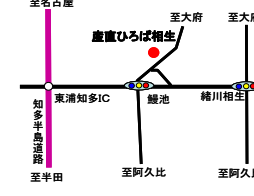

8. グリーンプラザきょうわ
 ●営業時間 9:00～17:00
 ●定休日 火曜日
 ●主な直売品 野菜、果物、切り花
 ●問い合わせ 0562-47-4867
 ●所在地 大府市共和町2-19-1

9. 新鮮農場おはよう君
 ●営業時間 9:30～16:30
 ●定休日 火曜日
 ●主な直売品 野菜、果物、米、卵、花など
 ●問い合わせ 0562-48-6681
 ●所在地 大府市吉田町3-28

10. JAあぐりタウンげんきの郷
 はなまる市
 ●営業時間 9:00～18:00
 ●定休日 毎月1日休業(但し、土・日の場合は翌平日休業)
 ●主な直売品 野菜、果物、花、米、卵、漬物、味噌、惣菜、弁当
 ●問い合わせ 0562-45-4080
 ●所在地 大府市吉田町正右エ門新田1-1

11. 産直ひろば相生
 ●営業時間 8:00～10:00
 ●営業日 水、土、日曜日
 ●主な直売品 野菜、果物、米、卵、花など
 ●問い合わせ 0562-83-9881
 ●所在地 東浦町大字緒川字鰻池34-19