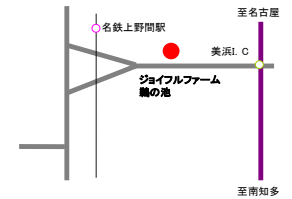

27. ジョイフルファーム鶯の池
 ●営業時間 8:30～17:00
 ●定休日 年中無休
 ●主な直売品 野菜、米、みかん、卵、花漬物、味噌、水産物、畜産物
 ●その他 いちご・みかん狩り、芋掘りレストラン、バーベキュー
 ●問い合わせ 0569-87-6080
 ●所在地 美浜町大字上野間字中新田10

28. グリーンセンター美浜
 ●営業時間 9:00～18:00
 ●定休日 月曜日
 ●主な直売品 野菜、果物、花
 ●問い合わせ 0569-82-5275
 ●所在地 美浜町大字河和字北田面71-1