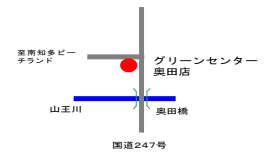

25. グリーンプラザふき
*グリーンプラザふきは閉店となり、新たに24. グリーンセンター武豊として開店しました。

26. グリーンセンター奥田
●営業時間 9:00～18:00
●定休日 水曜日
●主な直売品 野菜、果物、花、水産物、畜産物
●問い合わせ 0569-87-0932
●所在地 美浜町大字奥田字儀路134-1