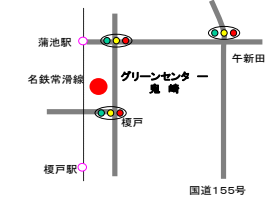

21. グリーンセンター鬼崎
●営業時間 9:00～18:00
●定休日 水曜日
●主な直売品 野菜、果物、米、切花、花苗
●問い合わせ 0569-42-1199
●所在地 常滑市新田町5-64