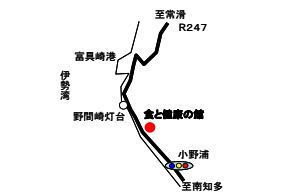

30. 食と健康の館
●営業時間 9:00～17:00
●定休日 火曜日
●主な直売品 野菜、米、みかん、卵、花漬物、味噌、水産物、畜産物
●問い合わせ 0569-83-3600
●所在地 美浜町大字小野浦字西川1