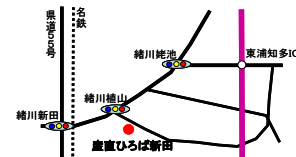

13. 産直ひろば新田
●営業時間 8:00～12:00
●営業日 火、土曜日
●主な直売品 野菜、果物、米、花など
●問い合わせ 0562-34-8296
●所在地 東浦町大字緒川字寿久茂48