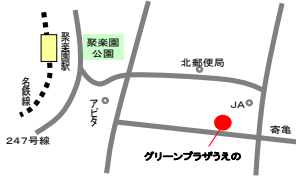

知多のおしながき「農水産物直売所マップ」紹介店一覧

※営業時間、定休日などが変更になる場合があります。お出掛けの際には、事前に各店舗にご確認をお願いします。

1. グリーンプラザうえの
 ●営業時間 9:00～18:00
 ●定休日 水曜日
 ●主な直売品 野菜、果物、花
 ●問い合わせ 052-604-7500
 ●所在地 東海市荒尾町寄亀55

2. フレッシュ朝市
 ●営業時間 7:00～8:00
 ●営業日 土曜日
 ●主な直売品 野菜、果物、花
 ●問い合わせ 052-601-8731
 ●所在地 東海市富木島町八幡下1