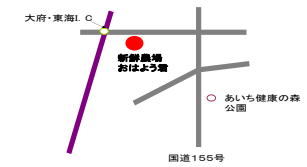

9. 新鮮農場おはよう君
●営業時間 9:30～16:30
●定休日 火曜日
●主な直売品 野菜、果物、米、卵、花など
●問い合わせ 0562-48-6681
●所在地 大府市吉田町3-28