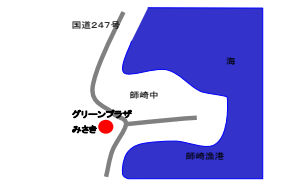

33. グリーンプラザみさき
●営業時間 9:00～18:00 (4～10月)
9:00～17:00 (11～3月)
●定休日 水曜日
●主な直売品 野菜、果物、花、寿司
●問い合わせ 0569-63-3003
●所在地 南知多町大字片名字長谷44-15