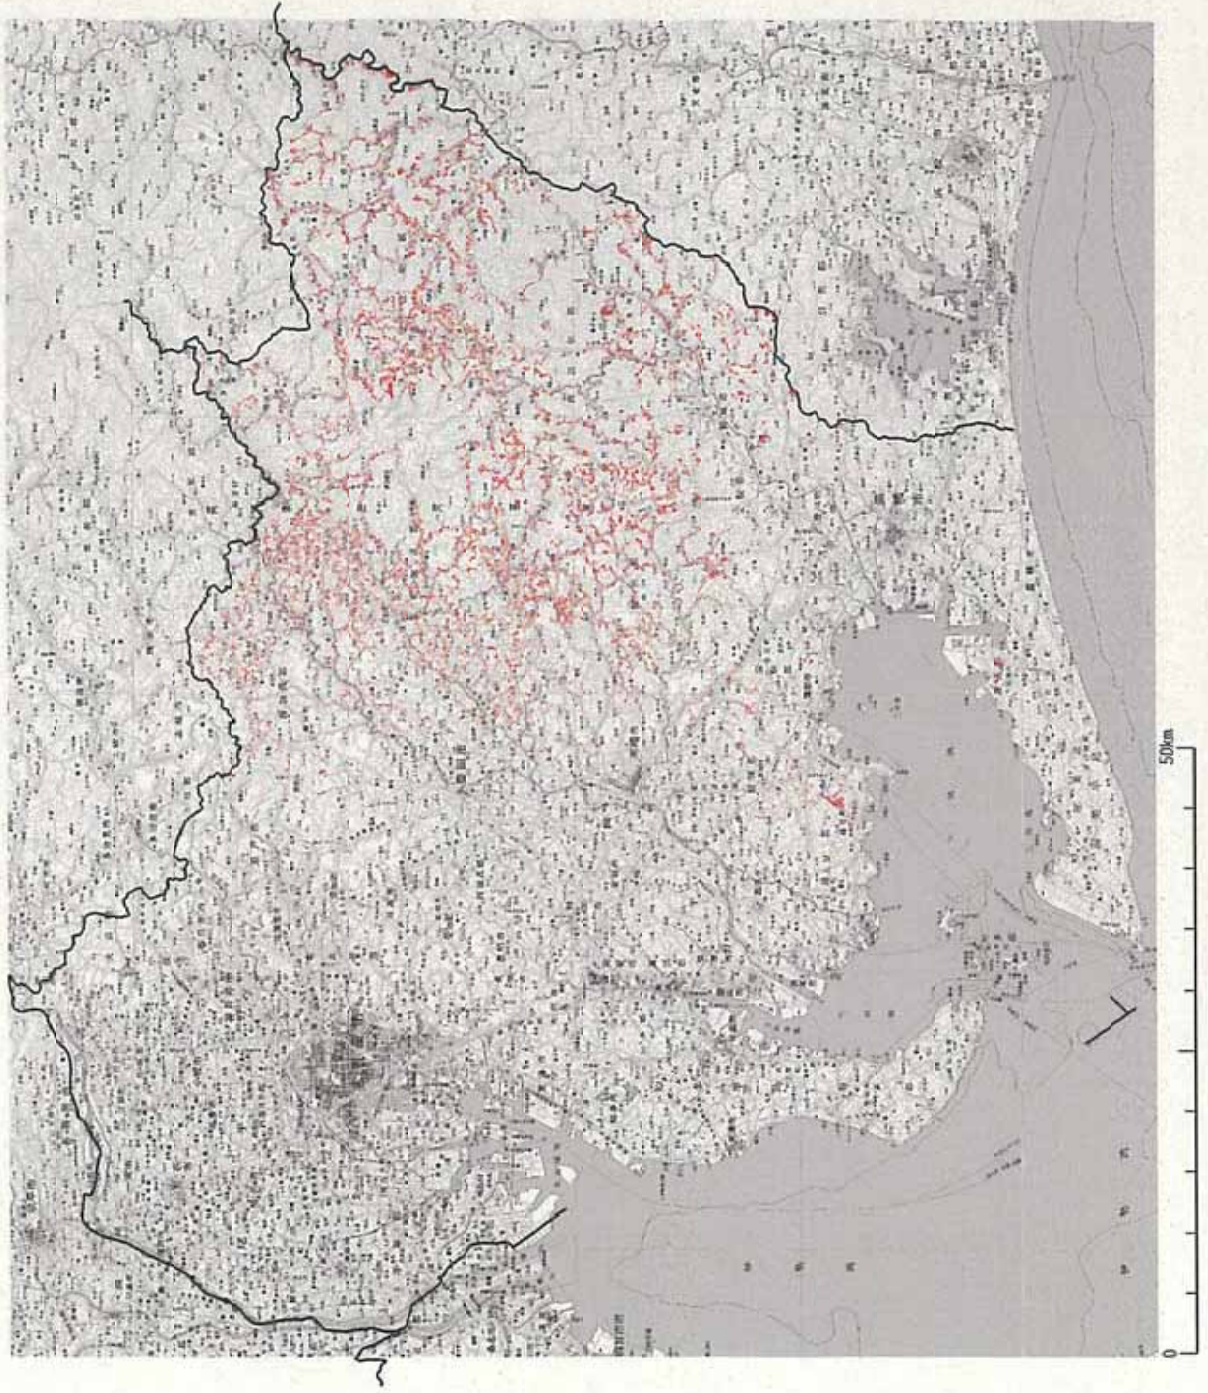

豊かな生命の森整備事業 事業対象地 (公道沿い)

豊かな生命の森整備事業 事業対象地詳細図（公道沿いの一部）