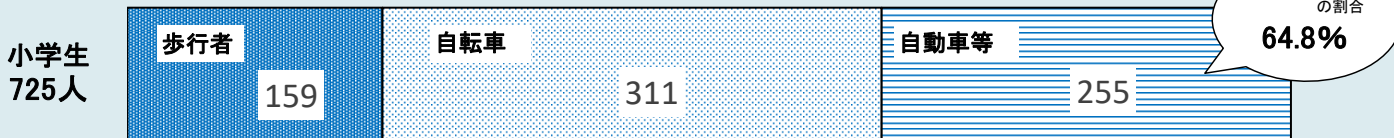

2、3月中、立田地区において建築廃材や動かない原付バイクを路上に不法投棄する事案が発生しています。また、西川端地区においても同様の事案が発生しています。

「アレ?」と思う不審なトラック等を見かけたら特徴を覚え、通報をお願いします。

未就学児童・小学生の交通事故について

愛知県内で令和5年中、未就学児童 342人(うち死者1人)、小学生 725人(うち死者0人)が交通事故で死傷しました。

小学生の交通事故死傷者数 (令和5年中)

Check!

4月は、新入学児童を始め、入学、就職、転勤など新しい生活をスタートさせる方が多くなる季節です。不慣れな道路を行き交うドライバーや歩行者等が多くなりますので、心にゆとりを持って安全行動に努めましょう。

～保護者の皆さんへ～
小学生になると、歩行中や自転車乗用中の交通事故の割合が高くなります。小学校入学前から、横断歩道の渡り方や信号の意味など、基本的な交通ルールの指導をお願いします。

令和6年2月末現在	津島市	愛西市	あま市	大治町	立田北駐在所	立田南駐在所
被害総数	62	42	68	34	0	0
侵入盗	5	9	9	4	0	0
(住宅対象侵入盗)	(0)	(4)	(4)	(3)	(0)	(0)
自動車関連窃盗	6	9	4	5	0	0
(自動車盗)	(0)	(1)	(1)	(1)	(0)	(0)