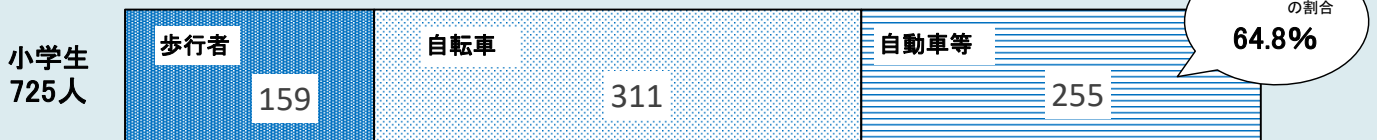

七宝交番

安全だより

七宝

津島警察署
(代)0567-24-0110

警察の相談ダイヤル
#9110

七宝町で交通死亡事故発生！！

七宝町桂の県道において自転車に乗っていた男性1名が車2台に相次いで轢かれ死亡する事故が発生しました。

自転車に乗る際は車に気をつけるようにしてください。
車を運転する方も自転車に気を掛けて通るようにし、
事故を起こした際は「止まる」「助ける」「届け出る」を守ってください。

未就学児童・小学生の交通事故

愛知県内で令和5年中、未就学児童 342人(うち死者1人)、小学生 725人(うち死者0人)が交通事故で死傷しました。

小学生の交通事故死傷者数 (令和5年中)

4月は、新入学児童を始め、入学、就職、転勤など新しい生活をスタートさせる方が多くなる季節です。不慣れな道路を行き交うドライバーや歩行者等が多くなりますので、心にゆとりを持って安全行動に努めましょう。

～保護者の皆さんへ～

小学生になると、歩行中や自転車乗用中の交通事故の割合が高くなります。小学校入学前から、横断歩道の渡り方や信号の意味など、基本的な交通ルールの指導をお願いします。

犯罪発生件数

令和6年2月末現在	津島市	愛西市	あま市	大治町	七宝交番
被害総数	62	42	68	34	13
侵入盗	5	9	9	4	3
(住宅対象侵入盗)	(0)	(4)	(4)	(3)	(2)
自動車関連窃盗 (自動車盗)	6	9	4	5	0
	(0)	(1)	(1)	(1)	(0)

※ 七宝交番の件数はあま市内の犯罪発生件数の内数です
※ 自動車関連窃盗は「自動車盗」「部品ねらい」「車上ねらい」です。
( )内の数字は内数です。

交通事故発生件数

令和6年2月末現在	津島警察署	津島市	愛西市	あま市	大治町
死亡事故	0	0	0	0	0
人身事故	115	22	30	48	15

防犯情報まるわかりアプリ アイチポリス

防犯情報まるわかりアプリ「アイチポリス」では、お住まいの地域で発生した犯罪情報や、「刃物を持った犯人が逃走中」など緊急の注意が必要な事件情報をいち早く知ることができます。こちらからダウンロードして是非ご活用ください。

iOS端末

Android端末