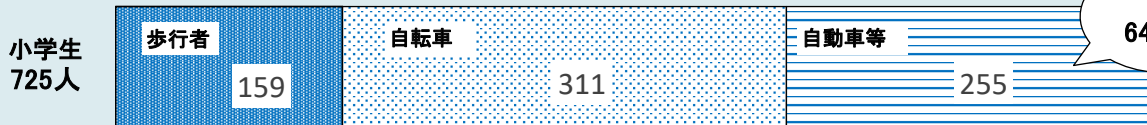

等があります。

ホームセンター等で購入して簡単に設置することが出来るものもあります。

空き巣対策を行い、被害を防ぎましょう。

未就学児童・小学生の交通事故

愛知県内で令和5年中、未就学児童 342人(うち死者1人)、小学生 725人(うち死者0人)が交通事故で死傷しました。

小学生の交通事故死傷者数 (令和5年中)

4月は、新入学児童を始め、入学、就職、転勤など新しい生活をスタートさせる方が多くなる季節です。不慣れな道路を行き交うドライバーや歩行者等が多くなりますので、心にゆとりを持って安全行動に努めましょう。