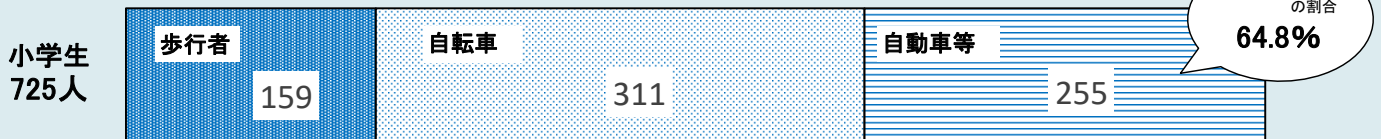

八輪・開治駐在所からのお願い

2月下旬に愛西市鶴多須町地内の畑に置いてあった一輪車や鉄板が盗まれる相談が寄せられました。
泥棒は近くにいます。
下見をしているかもしれません。
不審な人物・車などを見かけた際は警察に通報をお願いします。

未就学児童・小学生の交通事故

愛知県内で令和5年中、**未就学児童 342人** (うち死者1人)、**小学生 725人** (うち死者0人)が交通事故で死傷しました。

小学生の交通事故死傷者数 (令和5年中)

Check!

4月は、新入学児童を始め、入学、就職、転勤など新しい生活をスタートさせる方が多くなる季節です。不慣れな道路を行き交うドライバーや歩行者等が多くなりますので、心にゆとりを持って安全行動に努めましょう。

～保護者の皆さんへ～

小学生になると、歩行中や自転車乗用中の交通事故の割合が高くなります。小学校入学前から、横断歩道の渡り方や信号の意味など、基本的な交通ルールの指導をお願いします。

令和6年2月末現在	津島市	愛西市	あま市	大治町	八輪駐在所	開治駐在所
被害総数	62	42	68	34	0	4
侵入盗	5	9	9	4	0	0
(住宅対象侵入盗)	(0)	(4)	(4)	(3)	(0)	(0)
自動車関連窃盗	6	9	4	5	0	2
(自動車盗)	(0)	(1)	(1)	(1)	(0)	(0)