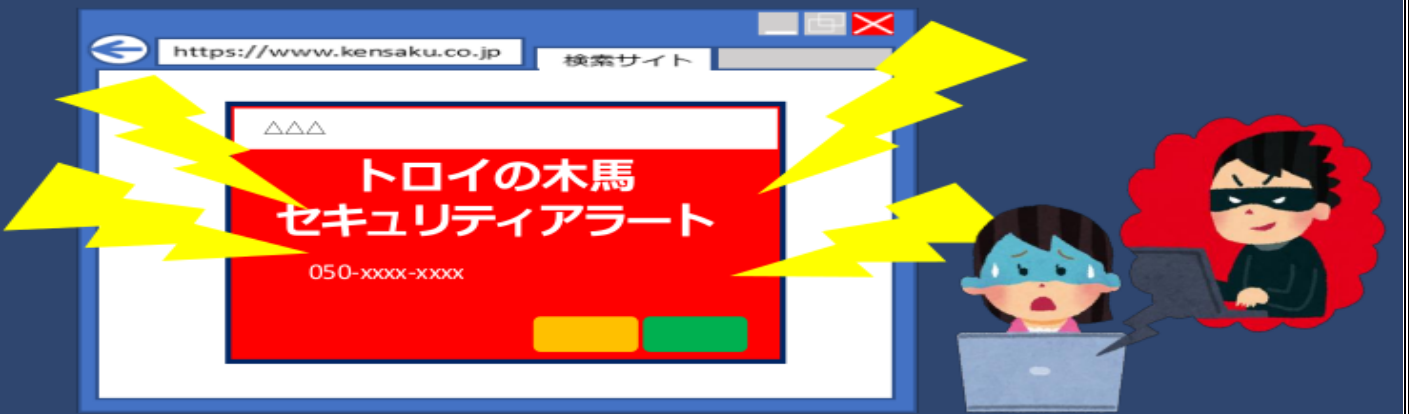

## 突然の警告？詐欺でしょ！

インターネット利用中に、突然、ウイルス感染の警告画面が表示され警告音が鳴ることがありますが、これはほとんどが偽の警告です。

表示された連絡先には絶対に電話しないでください！  
あわてず電源を落として、次のいずれかに連絡してください！

最寄りの警察署又は警察相談専用窓口 ☎ #9110(全国共通)

IPA情報セキュリティ安心相談窓口 ☎03-5978-7509

消費者ホットライン ☎188(全国共通)