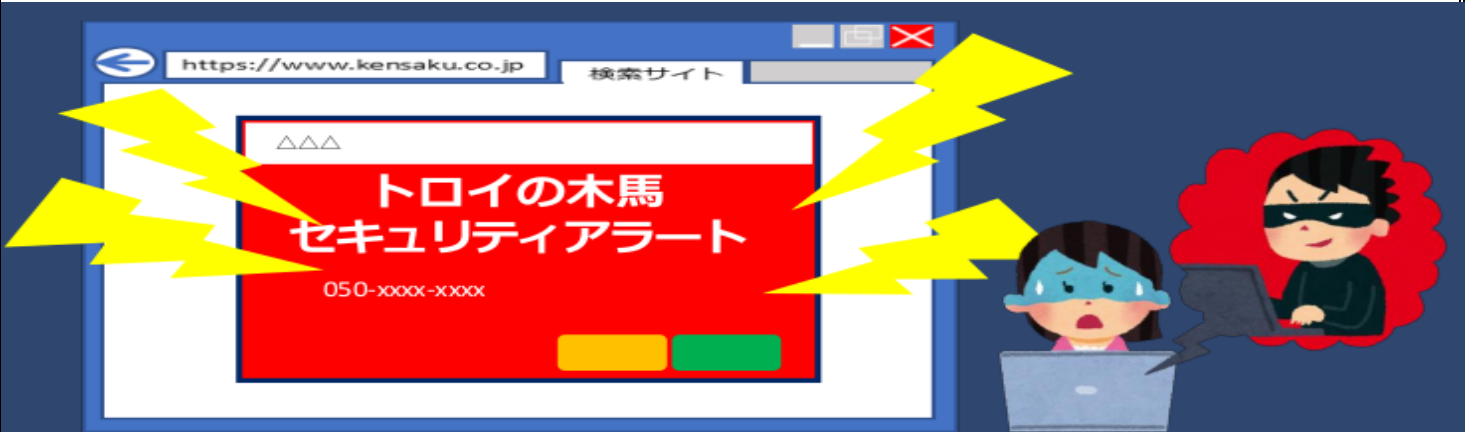

甚目寺南交番

甚目寺南だより

津島警察署
(代)0567-24-0110

警察の相談ダイヤル
#9110

突然の警告？詐欺でしょ！

インターネット利用中に、突然、ウイルス感染の警告画面が表示され警告音が鳴ることがありますが、これはほとんどが偽の警告です。

表示された連絡先には**絶対に電話しないでください！**
あわてず電源を落として、次のいずれかに連絡してください！

最寄りの警察署又は警察相談専用窓口 ☎ #9110(全国共通)

IPA情報セキュリティ安心相談窓口 ☎03-5978-7509

消費者ホットライン ☎188(全国共通)

甚目寺南交番NEWS

～自転車盗被害多発～

無施錠の自転車を狙った自転車盗が多発しています。

自転車から離れる際は、必ず**施錠**を行い、前かごなどに荷物を置かないようにしましょう！

犯罪発生件数					
令和5年11月末現在	津島市	愛西市	あま市	大治町	甚目寺南交番
被害総数	304	232	404	120	68
侵入盗	39	32	41	8	8
(住宅対象侵入盗)	(19)	(15)	(23)	(4)	(5)
自動車関連窃盗	36	44	58	10	9
(自動車盗)	(6)	(7)	(11)	(4)	(4)