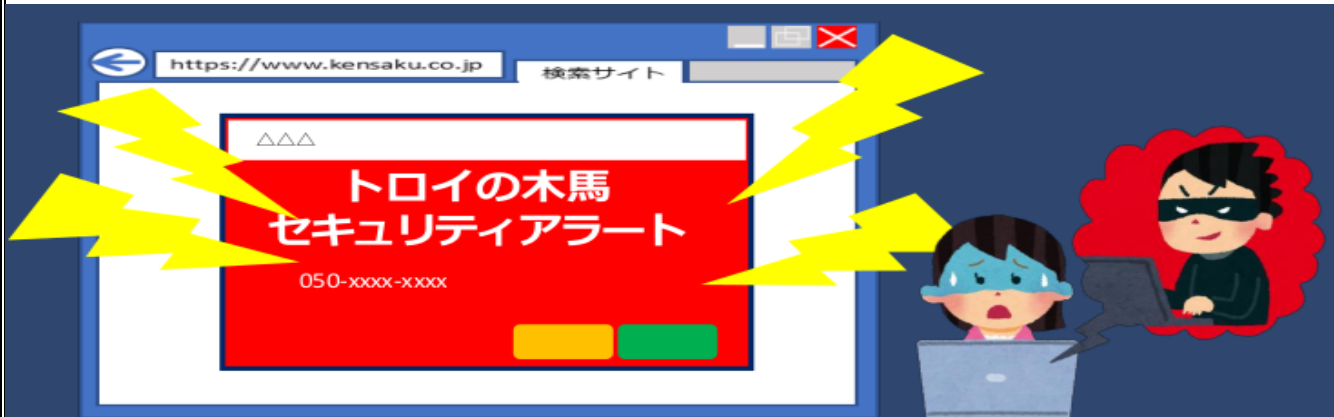

伊福駐在所

伊福のまもり

津島警察署
(代)0567-24-0110

警察の相談ダイヤル
#9110

突然の警告？詐欺でしょ！

インターネット利用中に、突然、ウイルス感染の警告画面が表示され警告音が鳴ることがありますが、これはほとんどが偽の警告です。

表示された連絡先には**絶対に電話しないでください！**
あわてず電源を落として、次のいずれかに連絡してください！

最寄りの警察署又は警察相談専用窓口 ☎ #9110(全国共通)