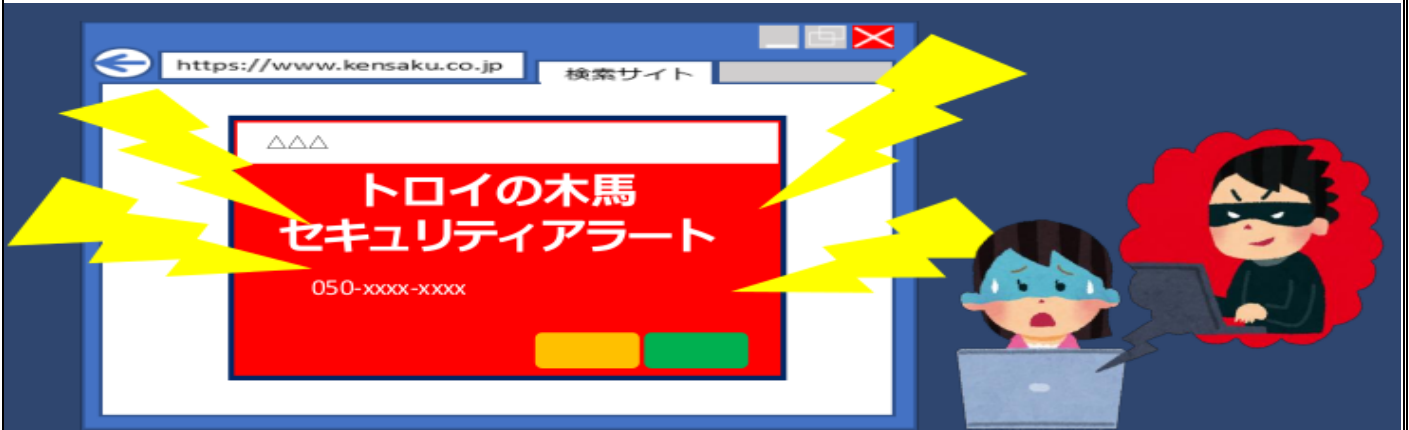

開治・八輪駐在所

八開パトロール

津島警察署
(代)0567-24-0110

警察の相談ダイヤル
#9110

突然の警告？詐欺でしょ！

インターネット利用中に、突然、ウイルス感染の警告画面が表示され警告音が鳴ることがありますが、これはほとんどが偽の警告です。

表示された連絡先には**絶対に電話しない**でください！
あわてず電源を落として、次のいずれかに連絡してください！

最寄りの警察署又は警察相談専用窓口 ☎ #9110(全国共通)

IPA情報セキュリティ安心相談窓口 ☎03-5978-7509

消費者ホットライン ☎188(全国共通)

☆八輪・開治駐在所からのお知らせ

真冬の厳しい寒さが続いており、朝晩はかなり冷え込んでいますね。
雪が降ってなくても道路は凍結している可能性がありますので道路の状況には十分注意しましょう。

車間距離をとる！スピードを落とす！ハンドル操作は慎重に！ スノータイヤ、スタッドレスタイヤ等の雪用タイヤの装着を心掛けましょう！