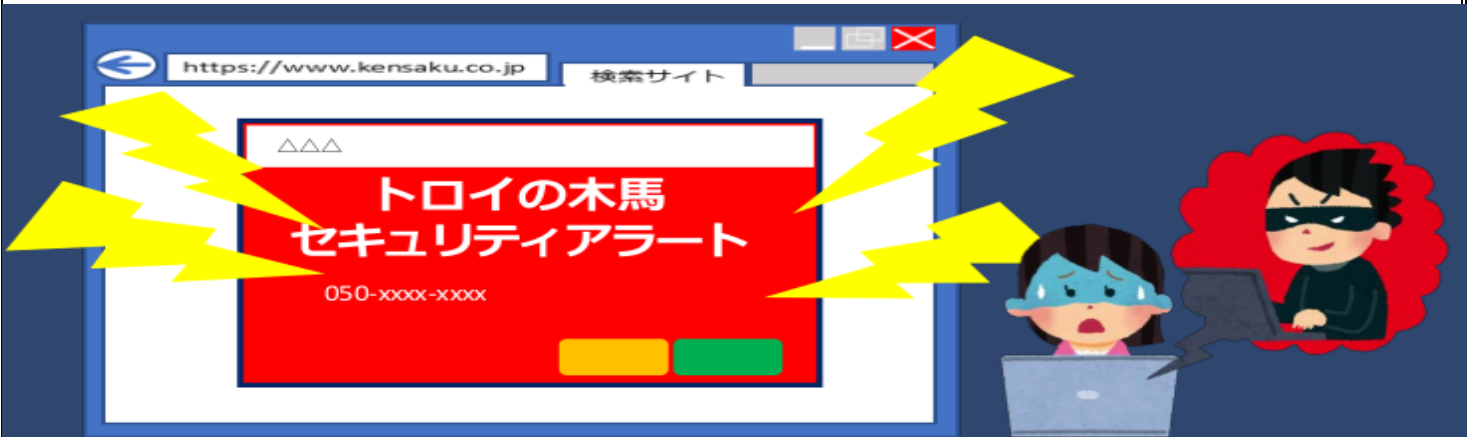

## 突然の警告？詐欺でしょ！

インターネット利用中に、突然、ウイルス感染の警告画面が表示され警告音が鳴ることがありますが、これはほとんどが偽の警告です。

表示された連絡先には**絶対に電話しない**でください！  
あわてず電源を落として、次のいずれかに連絡してください！

最寄りの警察署又は警察相談専用窓口 ☎ #9110(全国共通)

IPA情報セキュリティ安心相談窓口 ☎03-5978-7509

消費者ホットライン ☎188(全国共通)