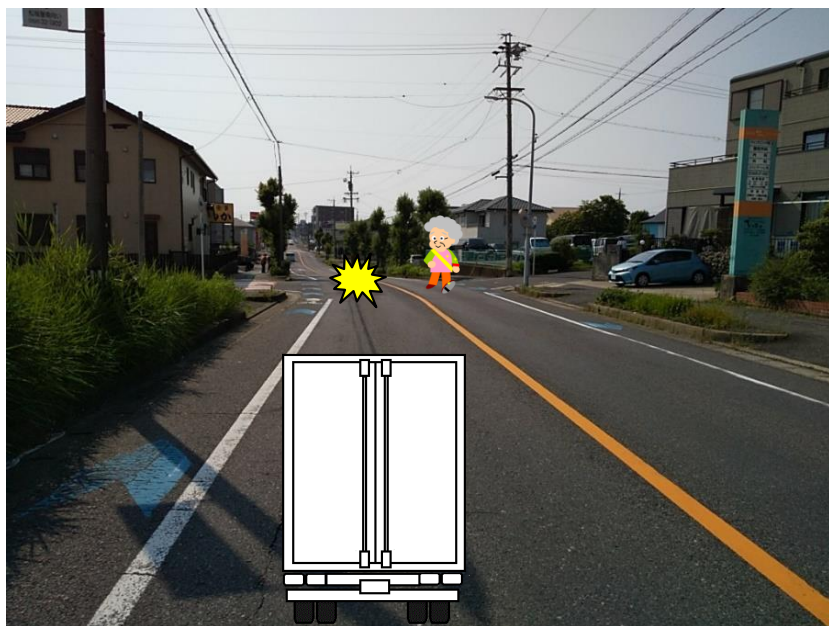

# 豊田警察署管内（本年5件目） 交通死亡事故発生速報

軽四貨物自動車（60歳代男性）が市道を西進中、  
道路を横断する歩行者（80歳代女性）と衝突。  
歩行者が**死亡!!**

○発生日時

令和5年6月19日（月）

午前11時50分頃

○場 所

豊田市山之手1丁目地内

現場の見通し写真

## 事故防止のポイント

○道路を横断する歩行者等がないか、**よく確認**しましょう。

○歩行者は、道路横断時は**左右の安全確認**をしましょう。

○慣れた道ほど、安全確認を徹底しましょう。

豊田警察署