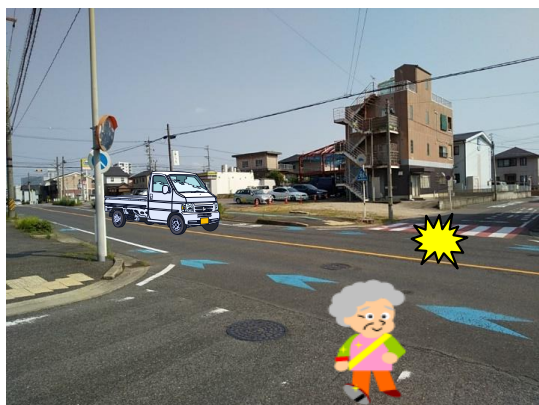

# 豊田警察署管内（本年5件目） 交通死亡事故発生速報

軽四貨物自動車（60歳代男性）が市道を西進中、  
道路を横断する歩行者（80歳代女性）と衝突。  
歩行者が**死亡!!**

○発生日時

令和5年6月19日（月）

午前11時50分頃

○場 所

豊田市山之手1丁目地内

現場の見通し写真

## 事故防止のポイント

○道路を横断する歩行者等がないか、**よく確認**しましょう。

○歩行者は、道路横断時は**左右の安全確認**をしましょう。

○慣れた道ほど、安全確認を徹底しましょう。

豊田警察署