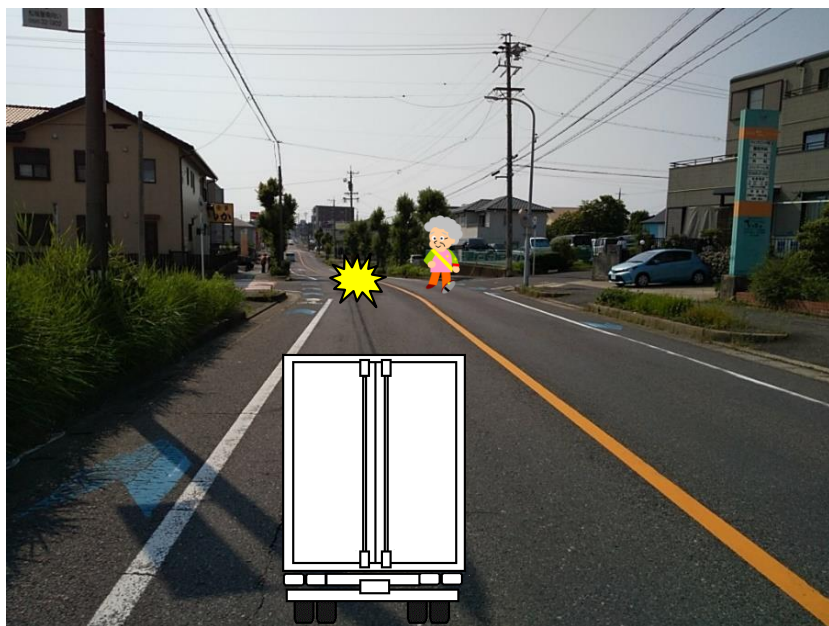

豊田警察署管内（令和5年5件目） 交通死亡事故発生速報

軽四貨物自動車（60歳代男性）が市道を西進中、
道路を横断する歩行者（80歳代女性）と衝突。
歩行者が**死亡!!**

○発生日時

令和5年6月19日（月）

午前11時50分頃

○場 所

豊田市山之手1丁目地内

現場の見通し写真

事故防止のポイント

○道路を横断する歩行者等がないか、**よく確認**
しましょう。

○歩行者は、道路横断時は**左右の安全確認**をしま
しょう。

○慣れた道ほど、安全確認を徹底しましょう。

豊田警察署