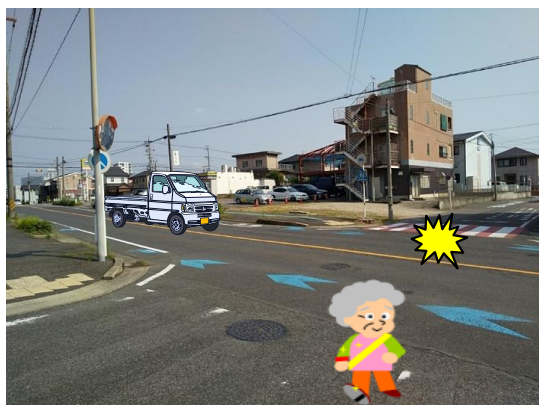

豊田警察署管内（令和5年5件目） 交通死亡事故発生速報

軽四貨物自動車（60歳代男性）が市道を西進中、
道路を横断する歩行者（80歳代女性）と衝突。
歩行者が**死亡!!**

○発生日時

令和5年6月19日（月）

午前11時50分頃

○場 所

豊田市山之手1丁目地内

現場の見通し写真

事故防止のポイント

○道路を横断する歩行者等がないか、**よく確認**
しましょう。

○歩行者は、道路横断時は**左右の安全確認**をしま
しょう。

○慣れた道ほど、安全確認を徹底しましょう。

豊田警察署