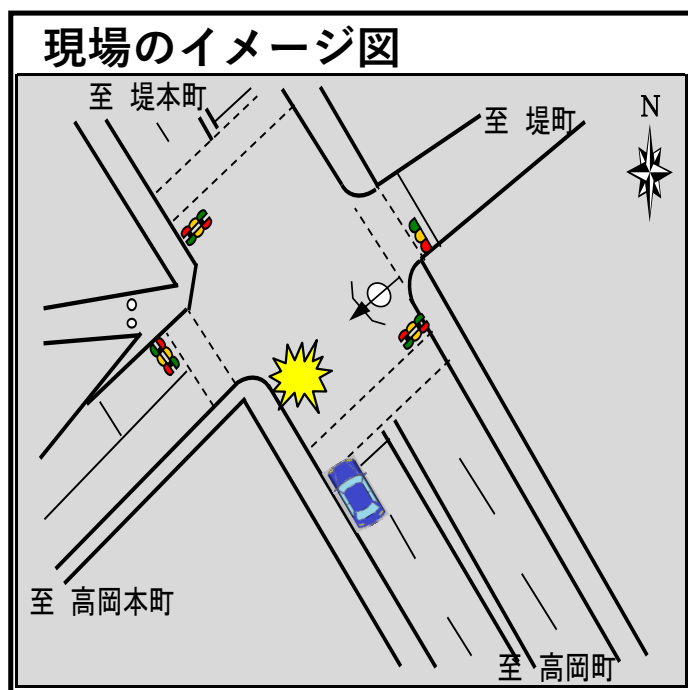

豊田警察署管内（本年4件目） 交通死亡事故発生速報

自転車（30歳代男性）が県道を横断中、県道を北進する軽四自動車（50歳代男性）と衝突。
自転車運転手が**死亡!!**

○発生日時

令和5年4月30日（日）

午後7時15分頃

○場 所

豊田市前林町地内

（県道）

○当事者

自転車

×

軽四乗用車

事故防止のポイント

- ○自転車も信号を守りましょう。
- ○速度を控えた運転を心がけましょう。
- ○自転車はヘルメット着用が努力義務です。
- ○自動車も、夜間ハイビームを積極的に活用して危険の発見に努めましょう。