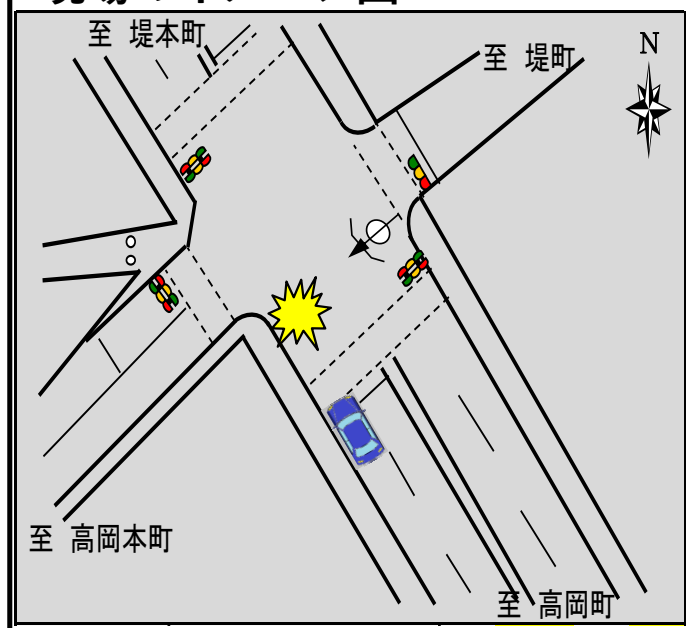

豊田警察署管内（令和5年4件目） 交通死亡事故発生速報

自転車（30歳代男性）が県道を横断中、県道を北進する軽四自動車（50歳代男性）と衝突。
自転車運転手が**死亡!!**

○発生日時

令和5年4月30日（日）

午後7時15分頃

○場 所

豊田市前林町地内

（県道）

○当事者

自転車

×

軽四乗用車

現場のイメージ図

事故防止のポイント

- 自転車も信号を守りましょう。
- 速度を控えた運転を心がけましょう。
- 自転車はヘルメット着用が努力義務です。
- 自動車も、夜間ハイビームを積極的に活用して危険の発見に努めましょう。