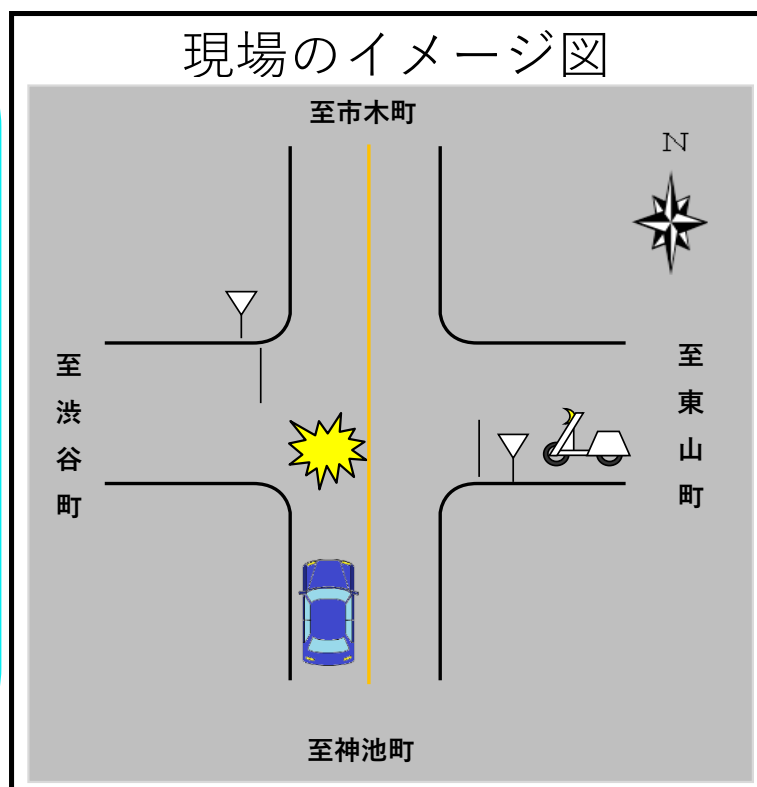

豊田警察署管内（令和5年1件目） 交通死亡事故発生速報

原付バイクと車が出合頭に衝突 原付バイクの20代男性が死亡！

○発生日時

令和5年3月31日（金）
午前3時58分頃

○場 所

豊田市美里地内

○当事者

原付バイク

×

軽四乗用

現場のイメージ図

事故防止のポイント

○車両を運転するときは、前方左右をよく確認
しましょう。

○一時停止がある交差点では、必ず一時停止
し、左右の安全を確認して通過しましょう。