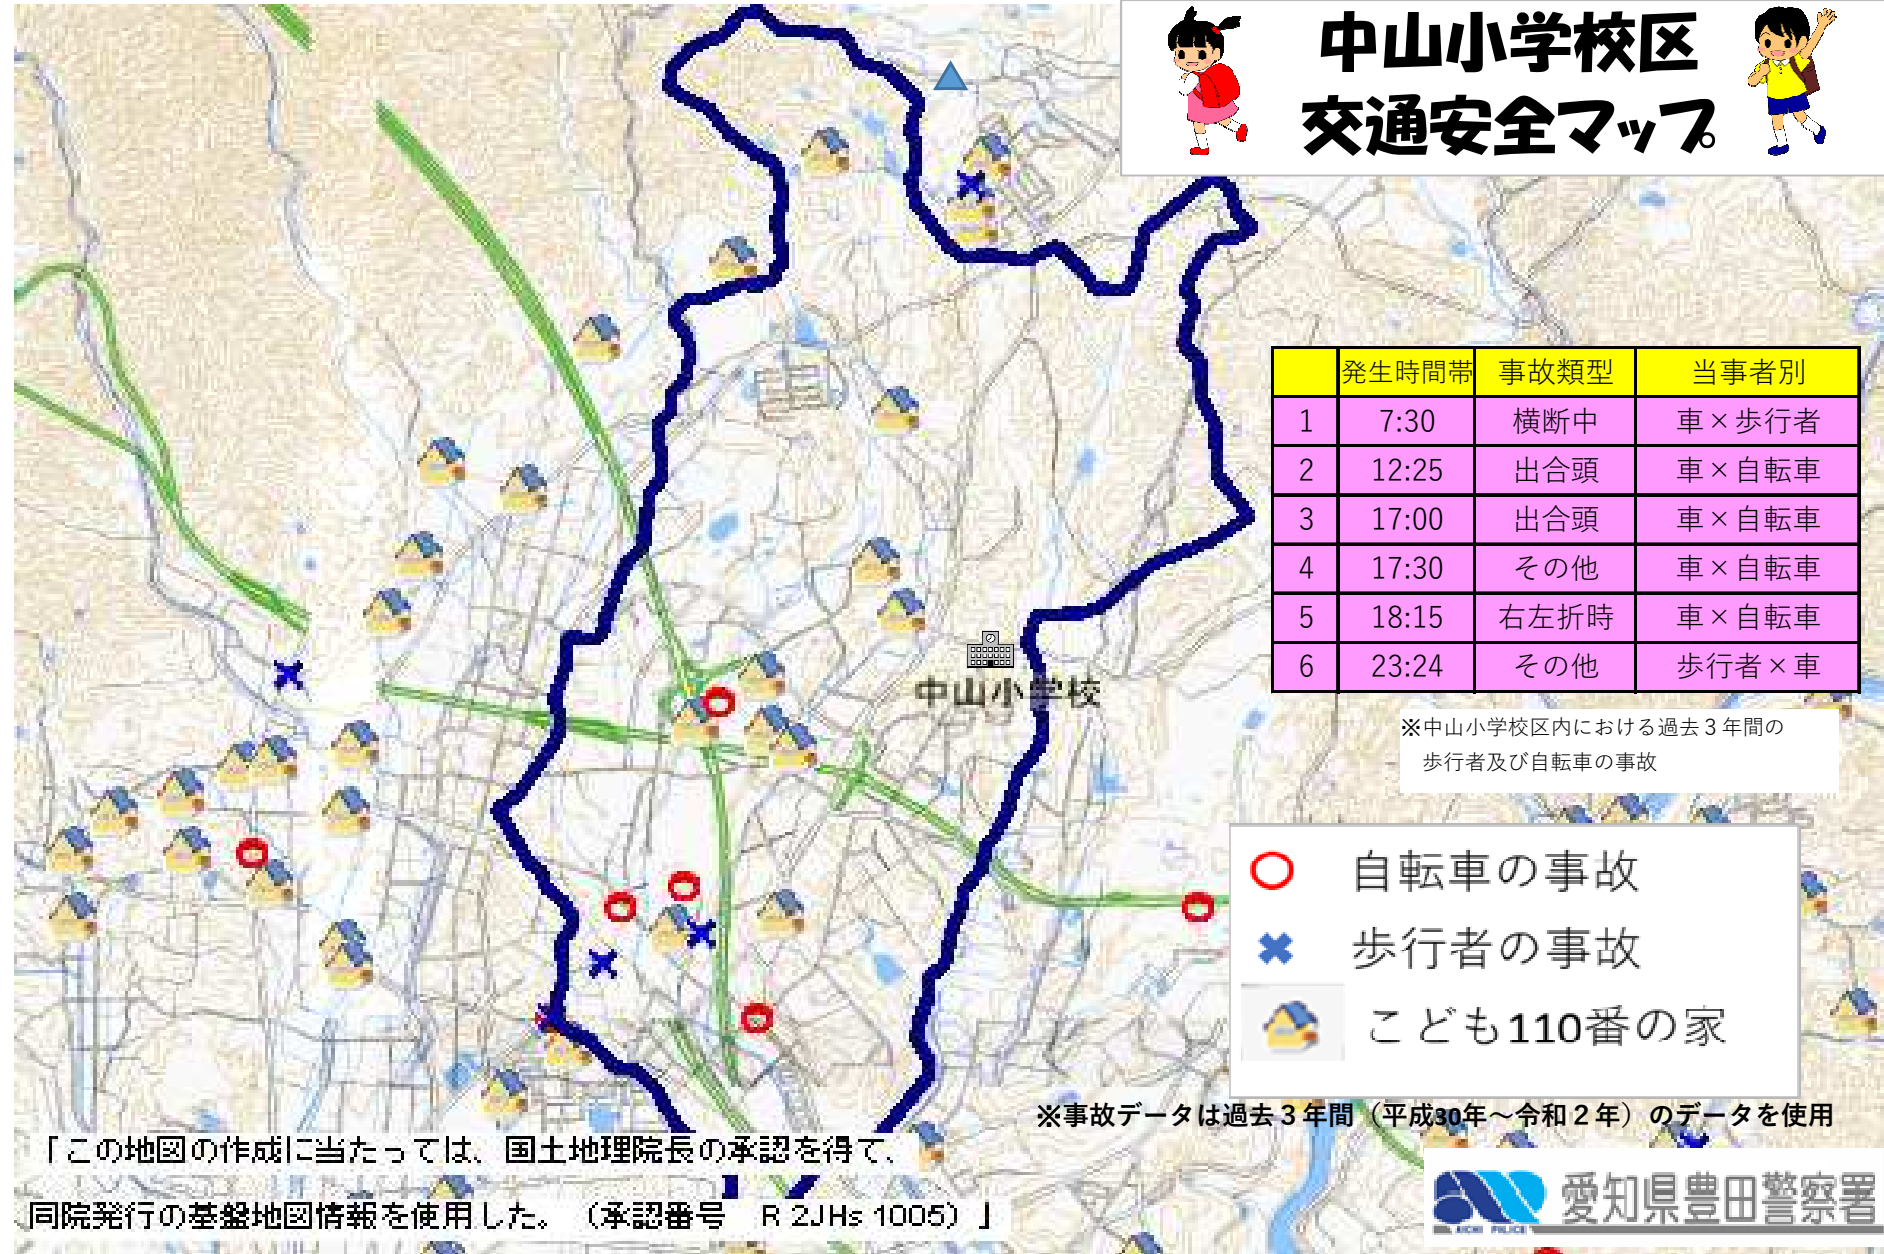

中山小学校区 交通安全マップ

※中山小学校区内における過去3年間の歩行者及び自転車の事故

-  自転車の事故
-  歩行者の事故
-  こども110番の家

※事故データは過去3年間（平成30年～令和2年）のデータを使用

「この地図の作成に当たっては、国土地理院長の承認を得て、

同院発行の基盤地図情報を使用した。（承認番号 R 2JHs 1005）」