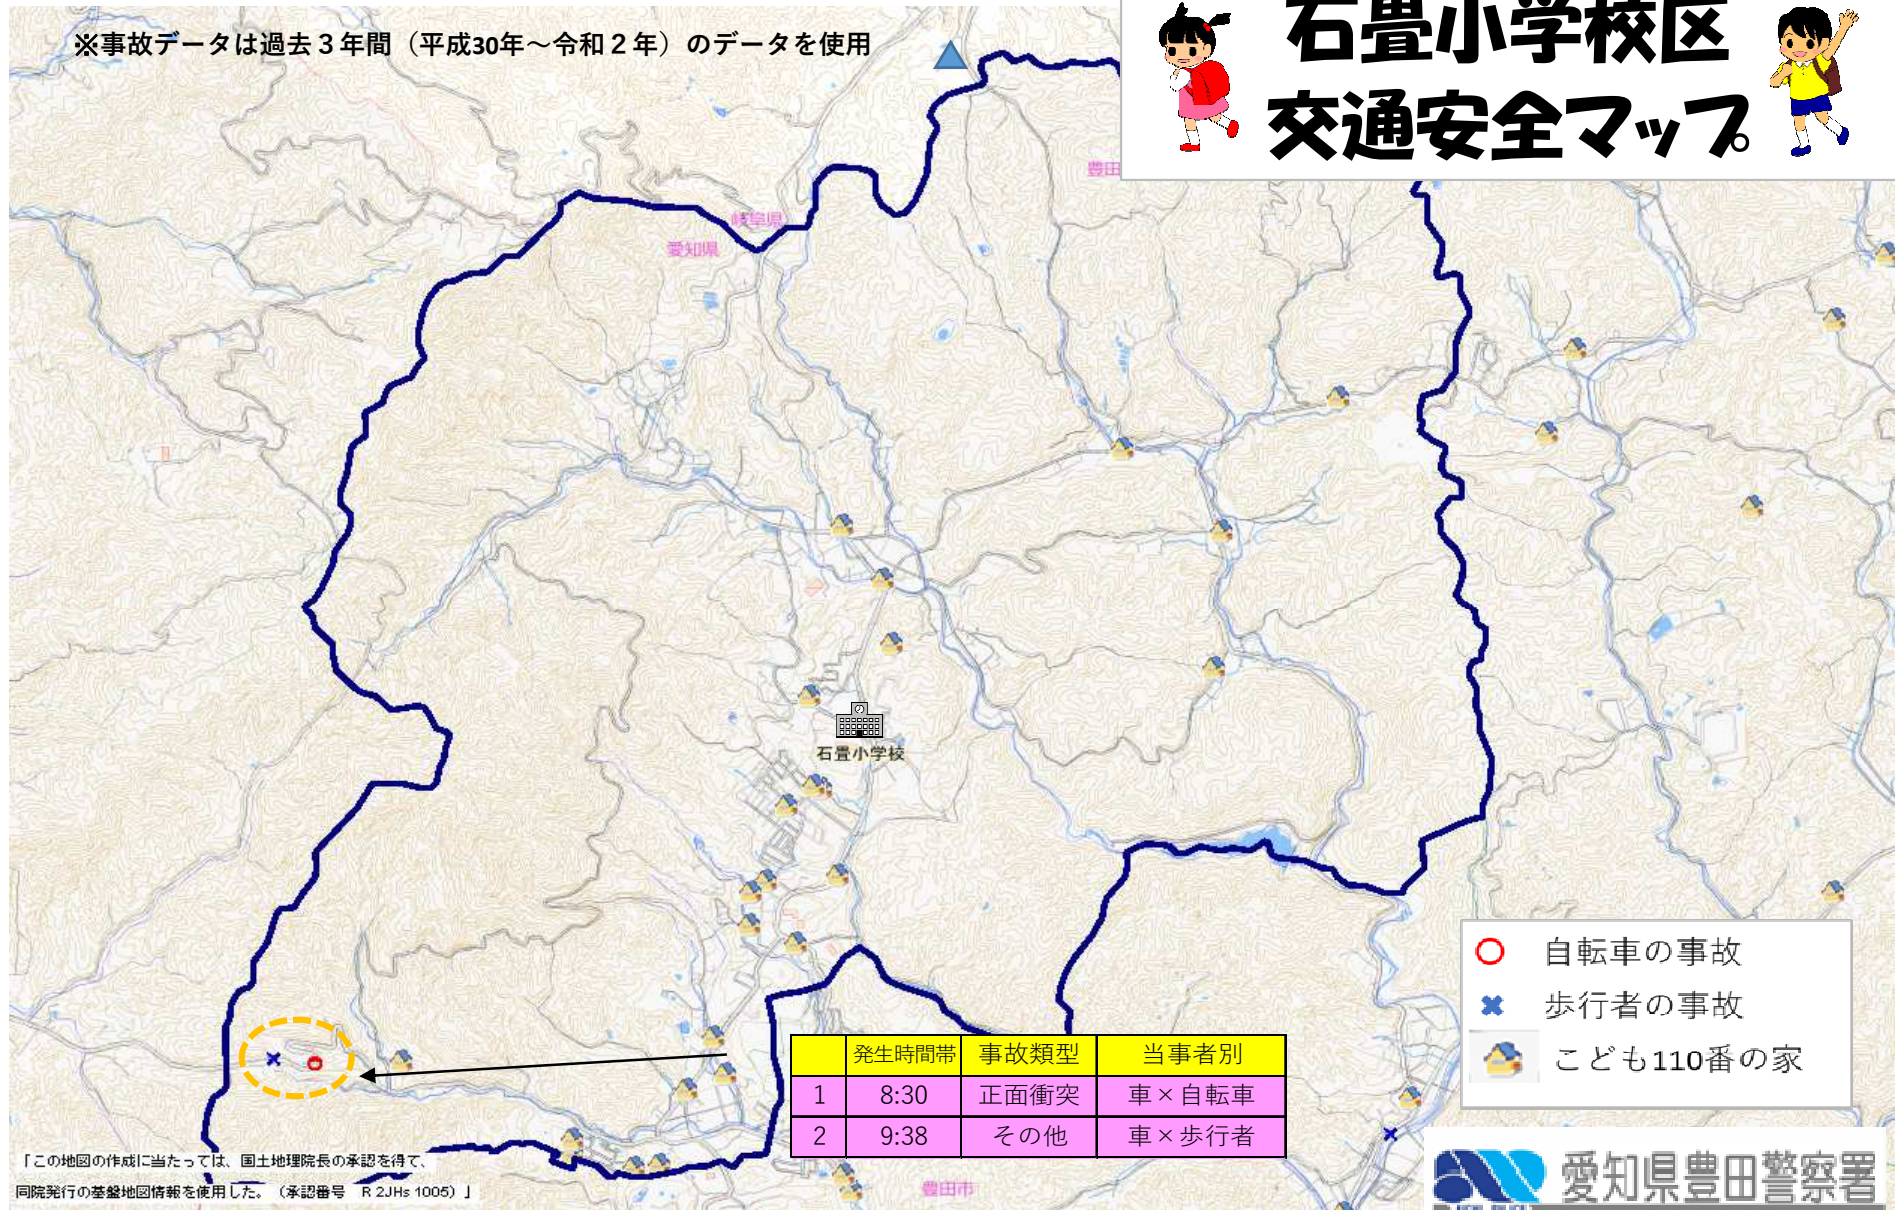

※事故データは過去3年間（平成30年～令和2年）のデータを使用

石畳小学校区 交通安全マップ

- 自転車の事故
- × 歩行者の事故
- 🏠 こども110番の家

	発生時間帯	事故類型	当事者別
1	8:30	正面衝突	車×自転車
2	9:38	その他	車×歩行者

「この地図の作成に当たっては、国土地理院長の承認を得て、同院発行の基盤地図情報を使用した。（承認番号 R 2JHs 1005）」