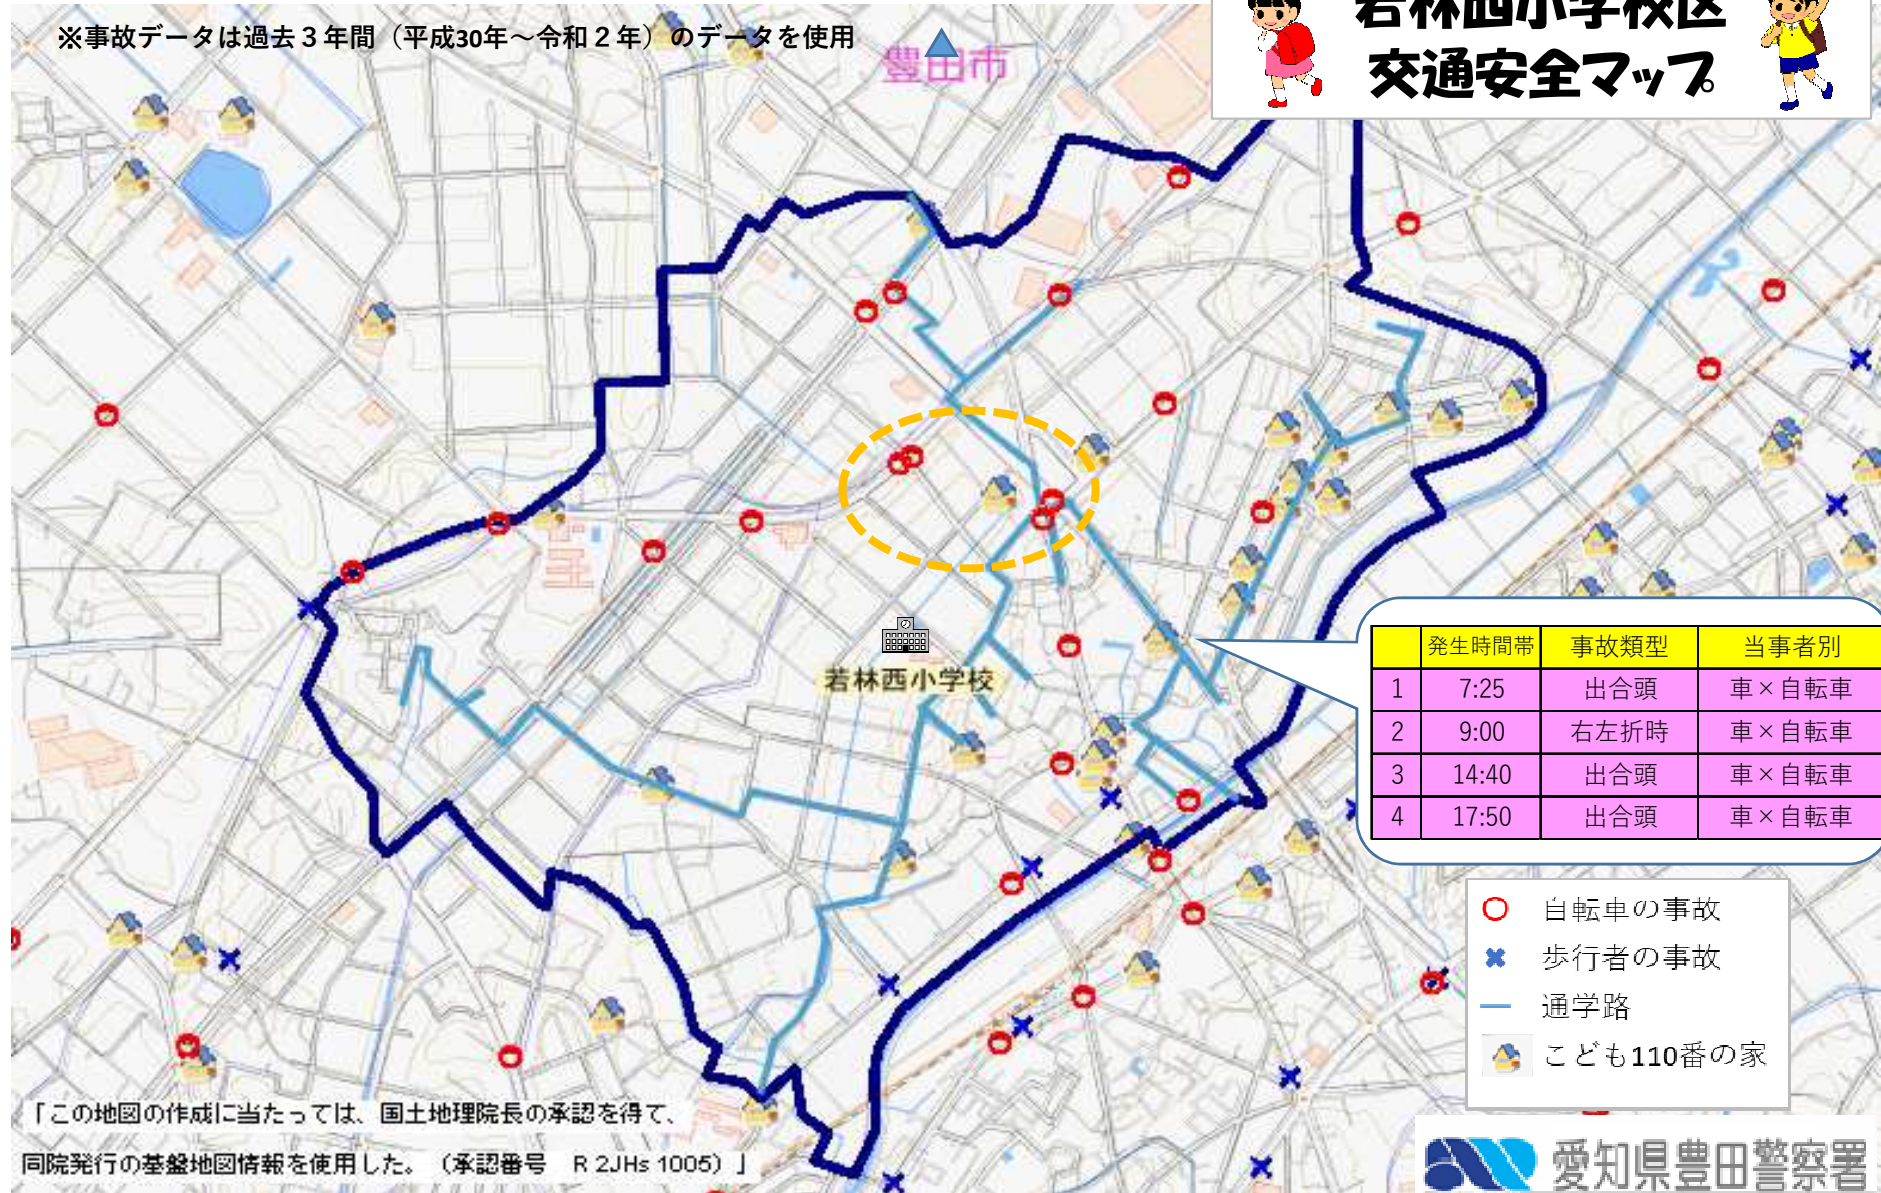

※事故データは過去3年間（平成30年～令和2年）のデータを使用

豊田市

# 若林西小学校区 交通安全マップ

愛知県豊田警察署