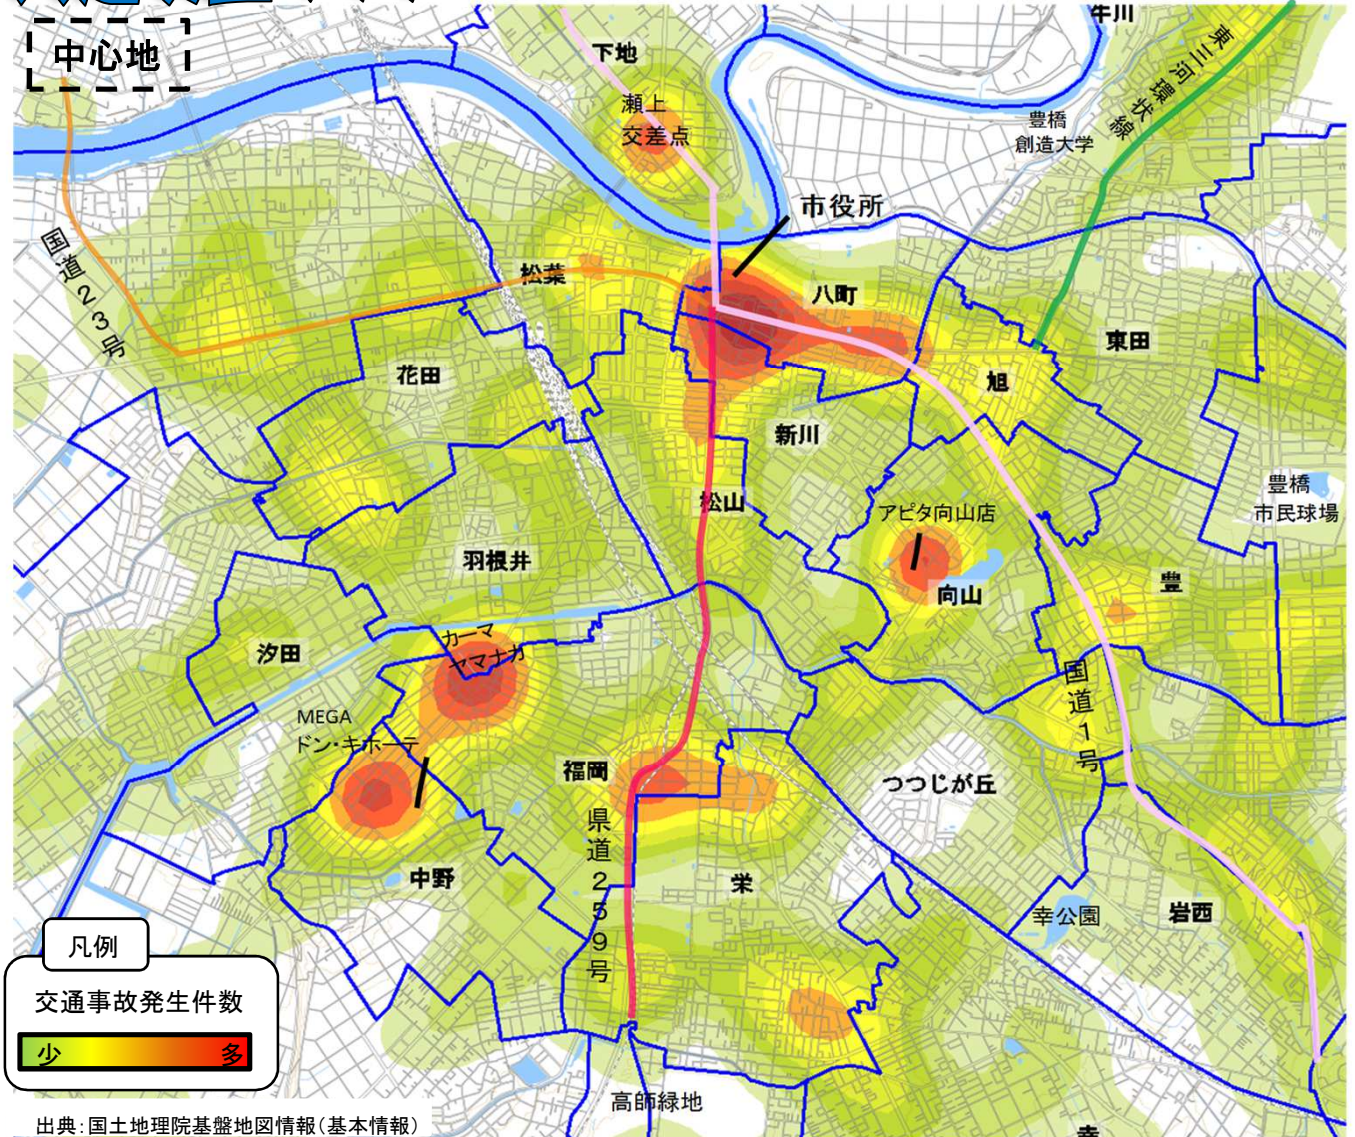

過去5年間 第1 四半期
(2019-2023) (1月~3月)

豊橋警察署管内 交通事故発生状況

過去5年間の1月~3月の時間別グラフ

※一番多く発生している路線はその他市道

交通安全マップ

ご家庭での交通安全教育や、地域での見守り活動等での活用をお願いいたします。

ゴーナ
夕方の5~7は
“魔の時間”

愛知県豊橋警察署