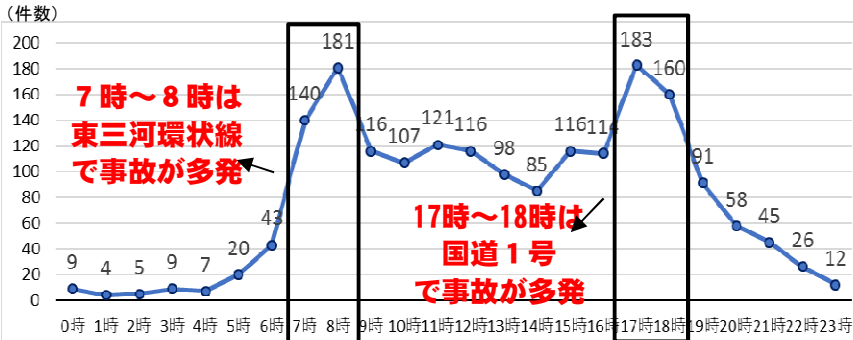

過去5年間 第1 四半期
(2019-2023) (1月~3月)

豊橋警察署管内 交通事故発生状況

過去5年間の1月~3月の時間別グラフ

※一番多く発生している路線はその他市道

交通安全マップ

ご家庭での交通安全教育や、地域での見守り活動等での活用をお願いいたします。

ゴーナ
夕方の5~7は
“魔の時間”

愛知県豊橋警察署