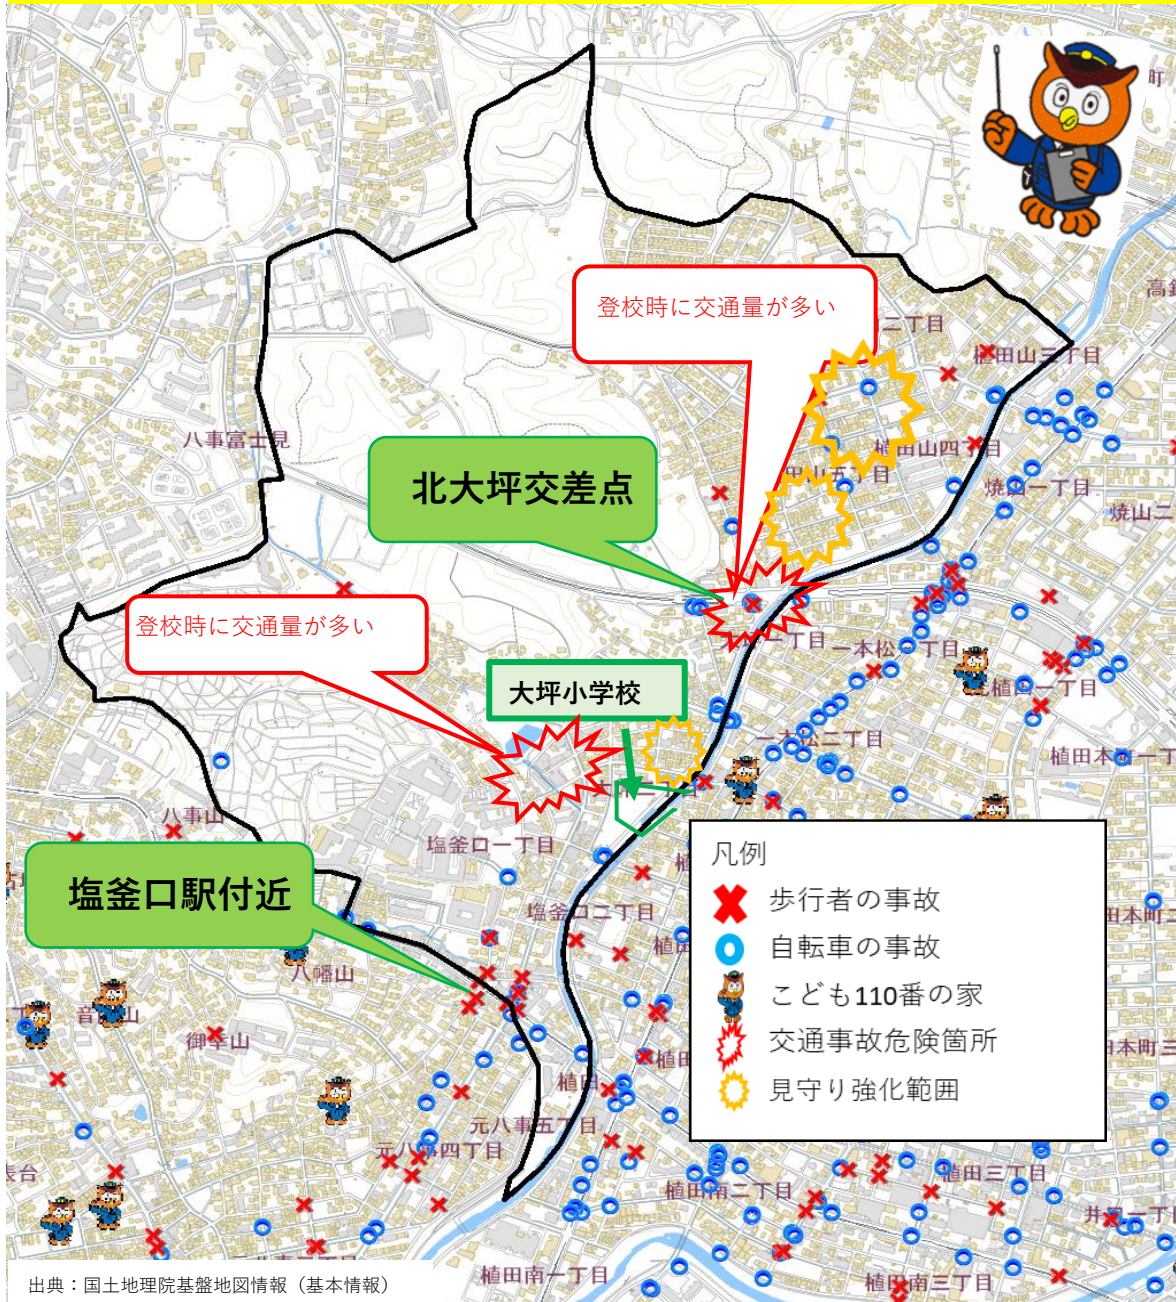

# 小学校区別安全マップ(大坪小学校 H29年~令和3年)

歩行者の事故15人、自転車の事故33人

## ★ 上記マップの交通事故多発場所 ★

### 北大坪交差点 5件

区分	発生日	時間	当事者	事故類型	負傷程度
1	H29.8.9	12:50	普通乗用車×自転車	右折時	軽傷
2	H30.6.2	12:30	普通乗用車×自転車	右折時	軽傷
3	H30.12.15	20:12	軽乗用車×歩行者	横断中	軽傷
4	R3.2.25	8:10	軽乗用車×自転車	左折時	軽傷
5	R3.8.2	19:28	普通乗用車×自転車	右折時	軽傷

### 塩釜口駅付近 8件

区分	日付	時間	当事者	事故類型	負傷程度
1	H29.1.5	8:35	普通乗用車×歩行者	横断中	軽傷
2	H30.2.18	10:30	普通貨物車×歩行者	横断中	軽傷
3	H30.3.22	23:15	歩行者×自動二輪	横断中	軽傷
4	R1.11.29	7:50	不明×自転車	左折時	軽傷
5	R2.6.18	20:25	自転車×歩行者	歩道通行中	軽傷
6	R2.7.31	16:50	普通乗用車×自転車	左折時	軽傷
7	R2.9.1	17:45	不明×歩行者	その他	軽傷
8	R3.7.19	17:45	軽乗用車×歩行者	横断中	軽傷