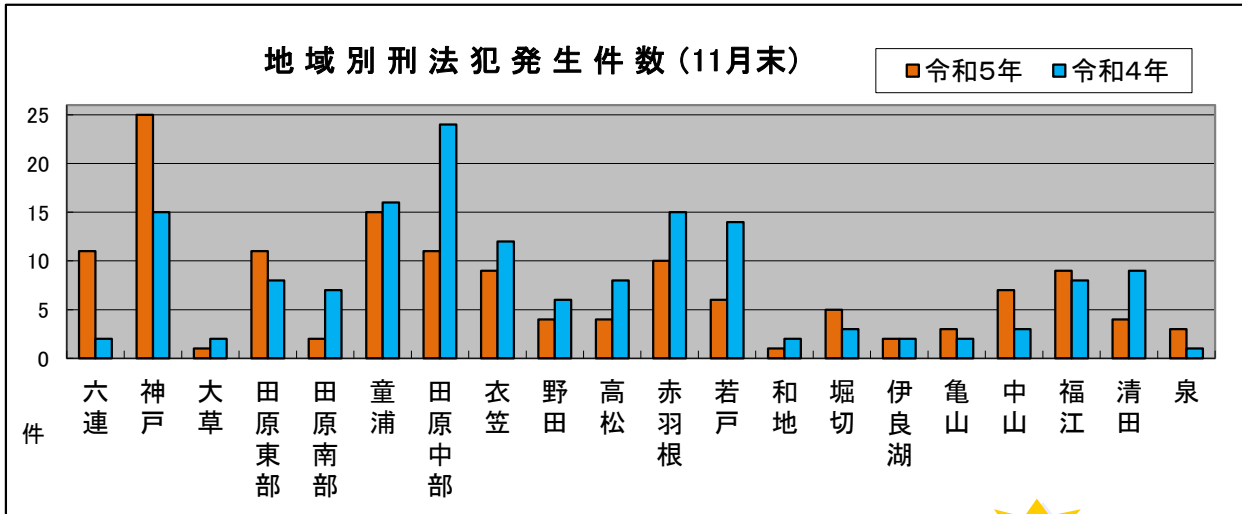

【 防 犯 ニ ュ ー ス （ 田 原 市 の 犯 罪 発 生 状 況 ） 】

手 口	刑法犯	窃盗犯(内数)
令和5年11月末	143	87
令和4年11月末	159	93
増 減 数	-16	-6
増 減 率 (%)	-10.1	-6.5

最近、橋の名前を記してある橋路板の盗難が連続発生しています。皆さんの地域であやしい人・車を見たらすぐに110番して下さい。

今年も残すところ、あとわずかとなりました。

田原市内における今年の犯罪発生状況は、昨年と比較して減少傾向にありますが、11月末現在、昨年8件だった侵入盗被害の発生が今年12件と1.5倍に増加しています。

なかでも空き巣が2件、忍び込みが4件発生し、これらの犯罪は犯人と鉢合わせしたら凶悪犯罪になるおそれがあります。外出、就寝時には必ず鍵をかけることは勿論ですが、犯人の足場となるものは置いてないか、家の周囲は明るくしてあるか等、今一度点検して自主防犯対策に努めて、私たちの大切な財産を守りましょう。