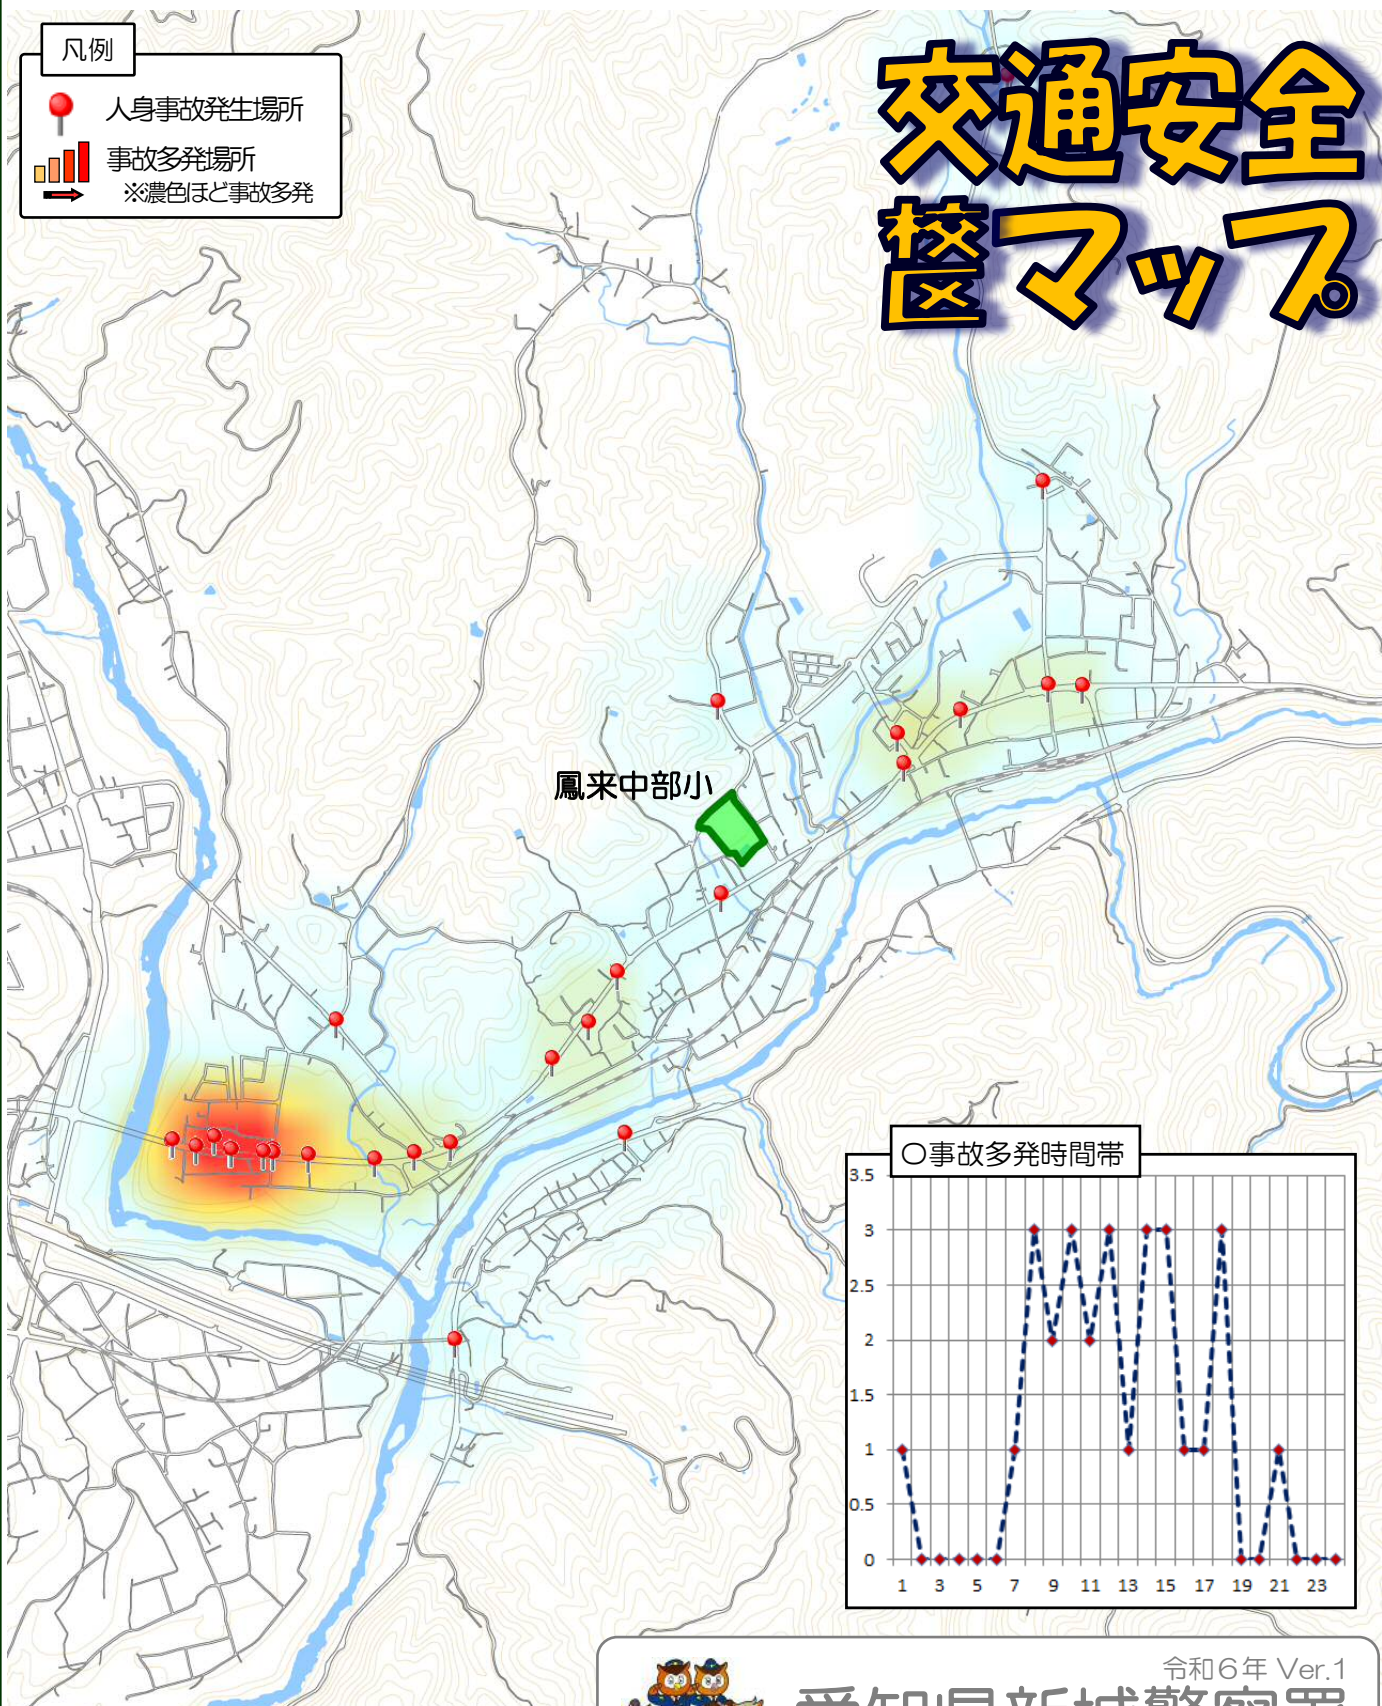

交通事故発生状況 新城警察署管内・鳳来中部校区

過去5年間（令和元年～5年）に学校周辺で発生した人身交通事故等を掲載しています。交通安全マップはこちらへアクセス又は「新城警察署」を検索してください。

交通安全 校区マップ

出典：国土地理院基盤地図情報（基本情報）

令和6年 Ver.1
愛知県新城警察署