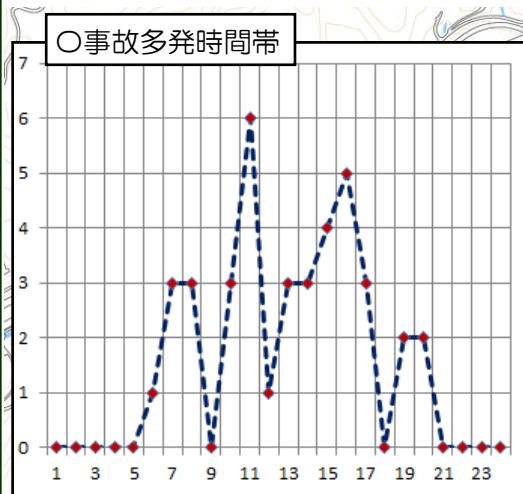

交通事故発生状況 新城警察署管内・東郷西校区

過去5年間（令和元年～5年）に学校周辺で発生した人身交通事故等を掲載しています。交通安全マップはこちらへアクセス又は「新城警察署」を検索してください。

交通安全 整備マップ

東郷西小

令和6年 Ver.1
愛知県新城警察署