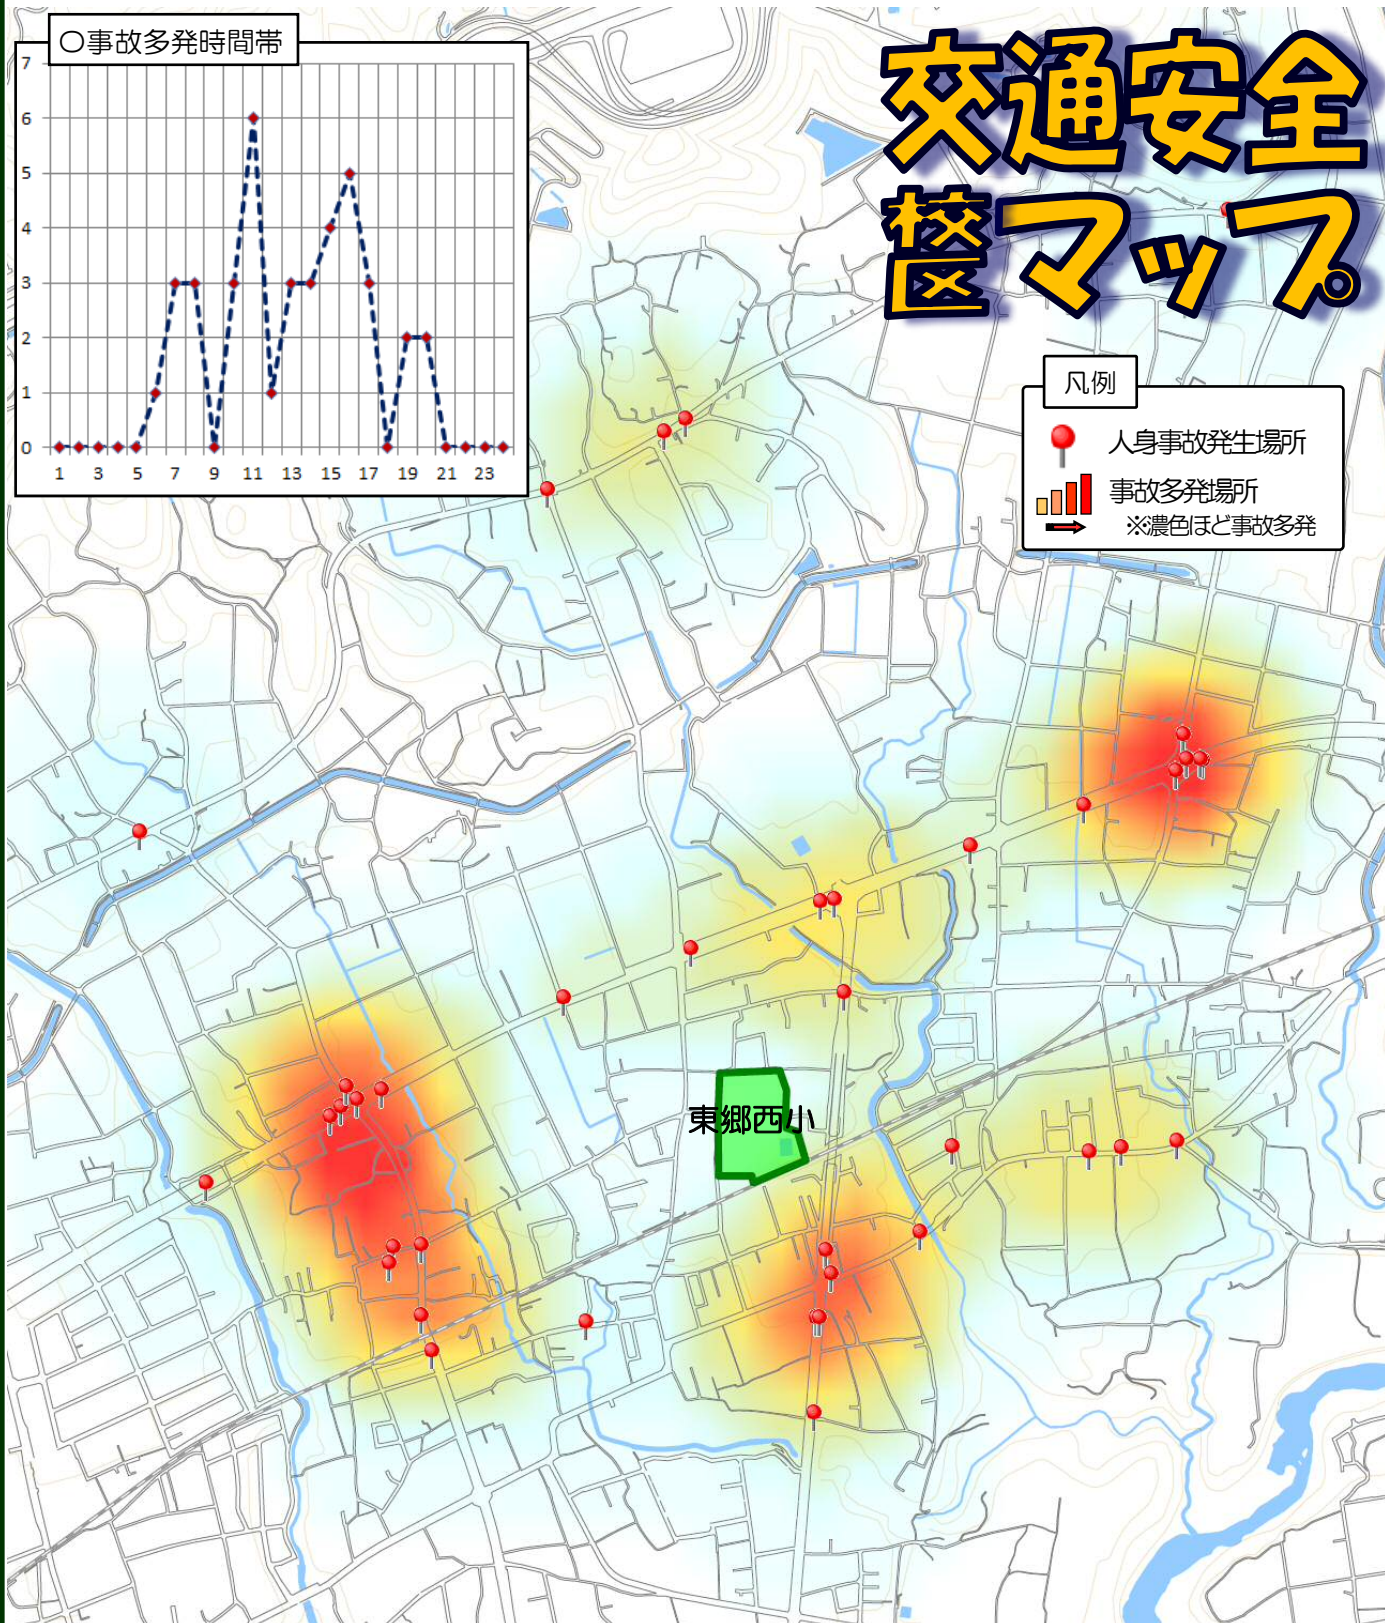

交通事故発生状況 新城警察署管内・東郷西校区

過去5年間（令和元年～5年）に学校周辺で発生した人身交通事故等を掲載しています。交通安全マップはこちらへアクセス又は「新城警察署」を検索してください。

交通安全 整備マップ

東郷西小

令和6年 Ver.1
愛知県新城警察署