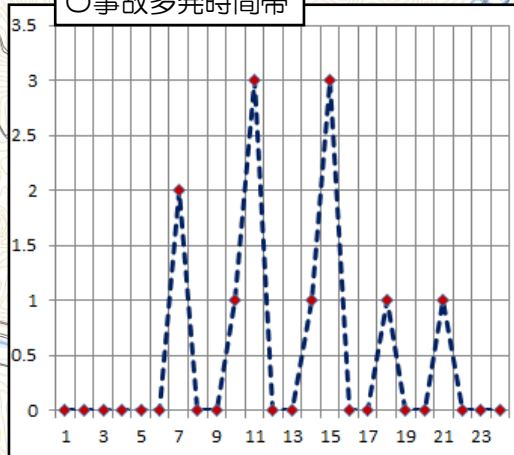

交通事故発生状況 新城警察署管内・東陽校区

過去5年間（令和元年～5年）に学校周辺で発生した人身交通事故等を掲載しています。交通安全マップはこちらへアクセス又は「新城警察署」を検索してください。

交通安全 校区マップ

凡例

- 人身事故発生場所
- 事故多発場所
※濃色ほど事故多発

○事故多発時間帯

令和6年 Ver.1
愛知県新城警察署

出典：国土地理院基盤地図情報（基本情報）