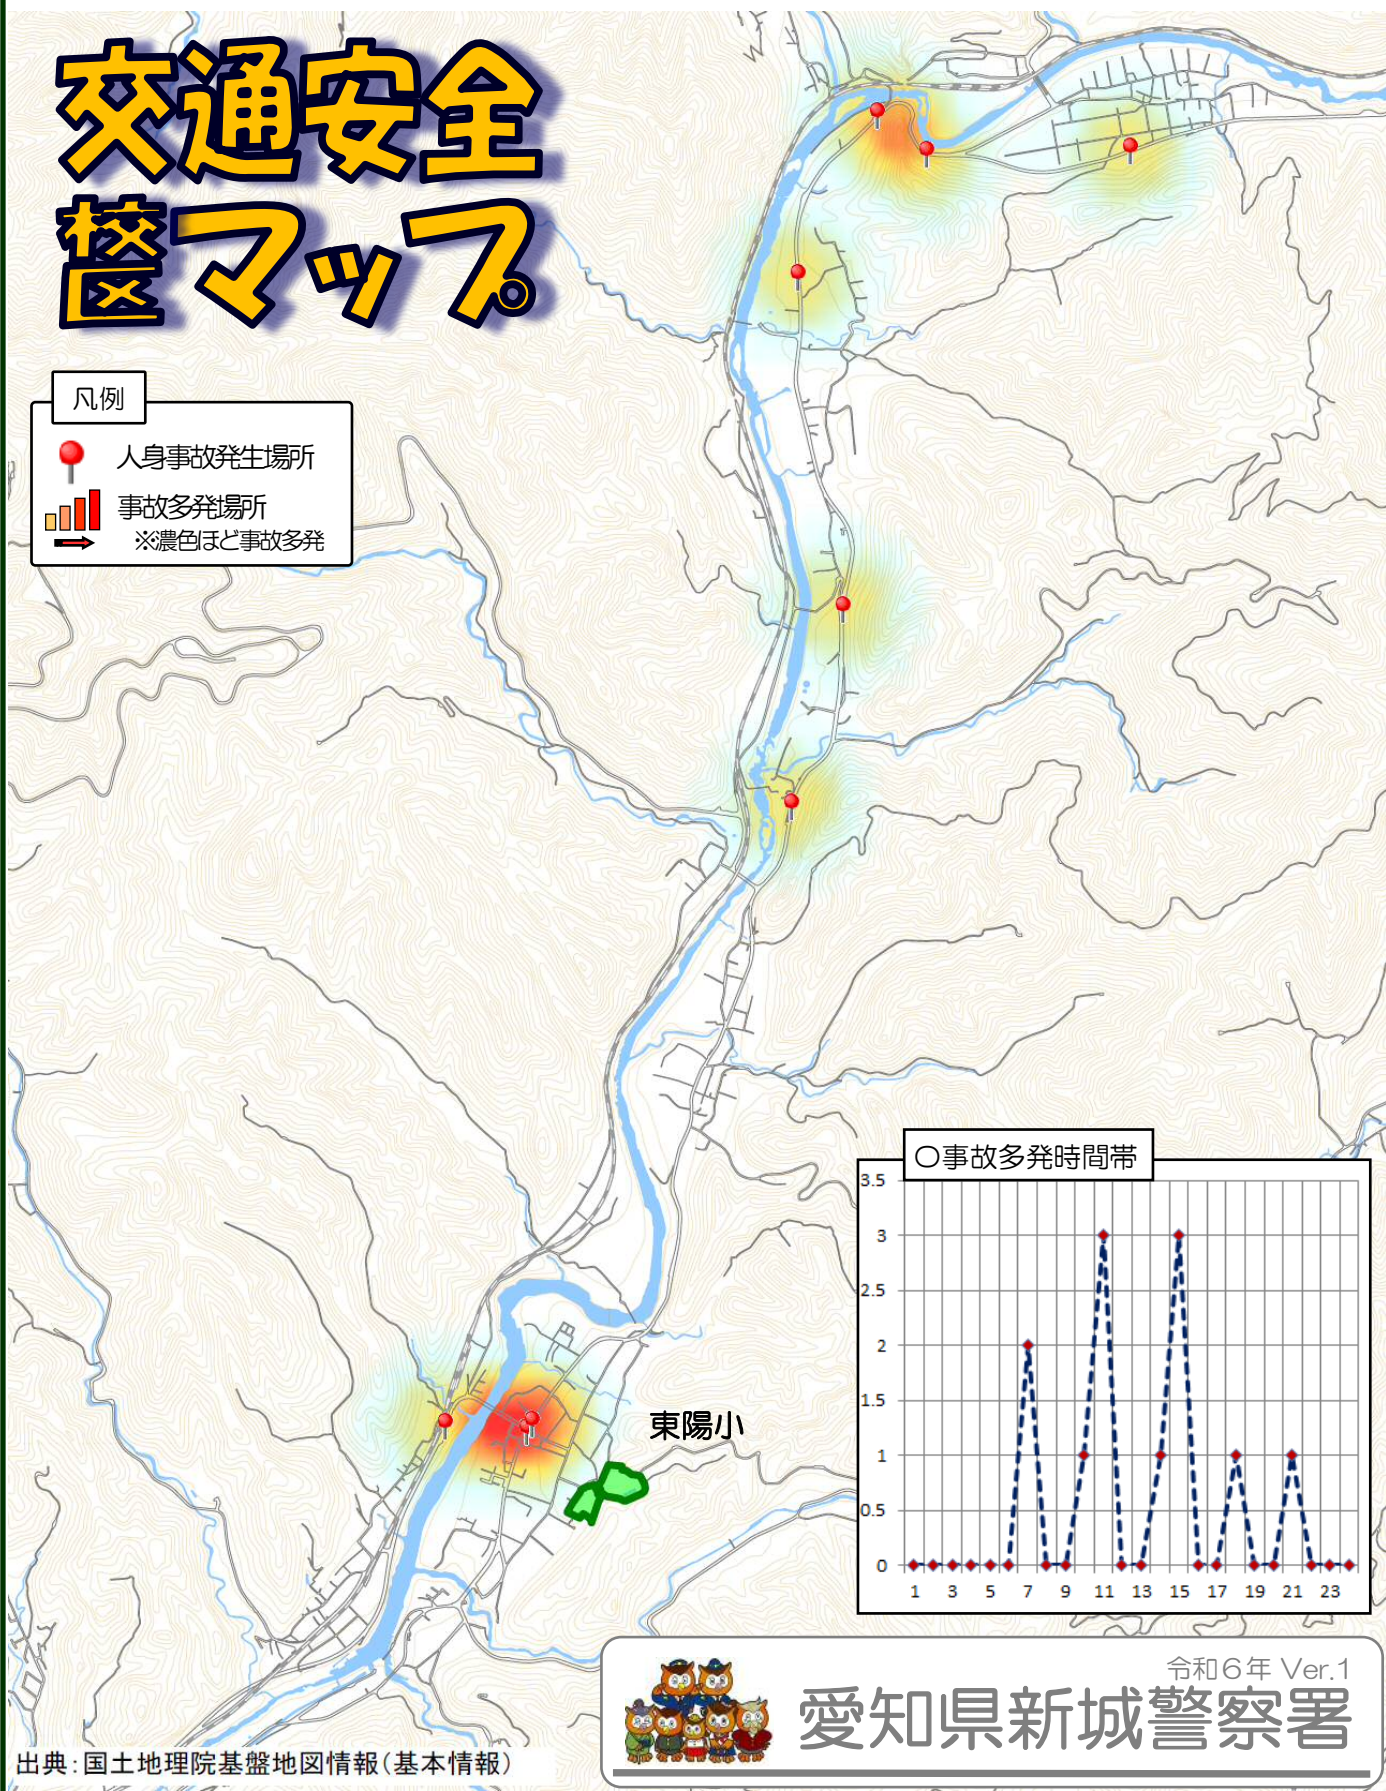

交通事故発生状況 新城警察署管内・東陽校区

過去5年間（令和元年～5年）に学校周辺で発生した人身交通事故等を掲載しています。交通安全マップはこちらへアクセス又は「新城警察署」を検索してください。

交通安全 校区マップ

凡例

- 人身事故発生場所
- 事故多発場所
※濃色ほど事故多発

○事故多発時間帯

令和6年 Ver.1
愛知県新城警察署

出典：国土地理院基盤地図情報（基本情報）