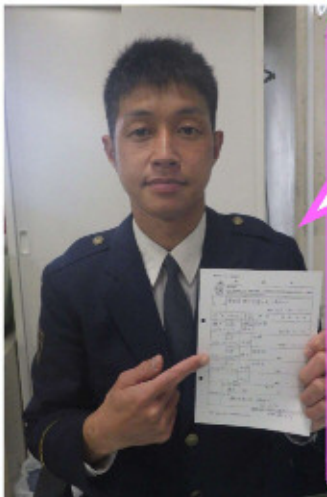

### 春の全国交通安全運動（4月6日～15日）

わたるまえ わすれず  
かくにん みぎひだり  
～子どもと高齢者を  
交通事故から守ろう～

### 瀬戸警察署地域課長からの挑戦状 その参

- Q1 小学生が通学で背中に背負うものは？ ①②ドセル  
Q2 瀬戸市で被害急増中です。 と③④詐欺  
Q3 警察官が右手を挙げて挨拶します。 け⑦⑧⑨  
Q4 瀬戸の鉄道はJR瀬戸線と？ あ①ち③④⑤ よう鉄道

4月は就職、異動、入学等で転居が多い時期  
です。  
そこで警察官が皆様のお宅に伺い非常時に備え  
「**③**・**④**・**②**・**⑧**・**⑦**・**⑥**・**②**・**①**・**⑤**」  
を実施します。  
ご協力よろしくお願ひします！  
※ 詳しくはこちらまで →