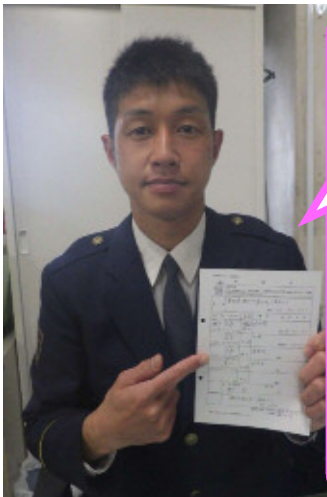

瀬戸警察署

品野交番だより

令和6年
4月号

瀬戸警察署若手警察官の紹介

今年1月に愛知県警察学校を卒業し、実習生として地域第三系の品野交番へ配置となった福地桃花（ふくちももか）です。

好きな食べ物はハンバーグ、趣味は旅行です。

皆様の安心・安全を守るため、これからも頑張っていきます。

瀬戸警察署地域課長からの挑戦状 その参

- Q1 小学生が通学で背中に背負うものは？ ①②ドセル
Q2 瀬戸市で被害急増中です。 と③④詐欺
Q3 警察官が右手を挙げて挨拶します。 け⑦⑧⑨
Q4 瀬戸の鉄道は名鉄瀬戸線と？ あ①ち②③”よう鉄道

4月は就職、異動、入学等で転居が多い時期です。

そこで警察官が皆様のお宅に伺い非常時に備え「③」④②⑧⑦⑥②①⑤」

を実施します。

ご協力よろしくお願ひします！

※ 詳しくはこちらまで →

0561-82-0110