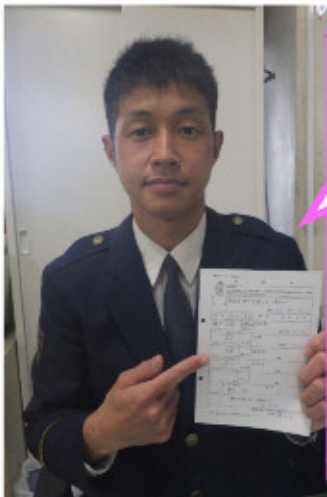

### 駅駐輪場での自転車盗難に気をつけて!

今年に入り、孫田交番管内にある駅付近の駐輪場では、無施錠で駐輪されていた自転車の盗難被害が発生しています。

自転車を駐輪する際は、必ずカギをかけましょう。

### 瀬戸警察署地域課長からの挑戦状 その参

- Q1 小学生が通学で背中に背負うものは? ①②ドセル  
Q2 瀬戸市で被害急増中です。 と③④詐欺  
Q3 警察官が右手を挙げて挨拶します。 け⑦⑧⑨  
Q4 瀬戸の鉄道は名鉄瀬戸線と? あ①ち③④⑤よう鉄道

4月は就職、異動、入学等で転居が多い時期です。

そこで警察官が皆様のお宅に伺い非常時に備え

「**③**④**②⑧⑦⑥②①⑤**」

を実施します。