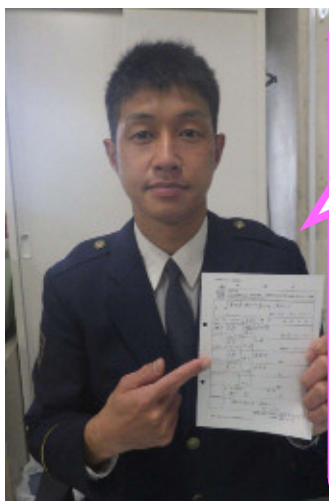

### ●高齢者の交通事故防止

高齢者は、身体機能の変化により、歩行が遅くなり、時間がかかるようになります。

高齢者が、道路を横断している場合には、一時停止などをして安全に横断できるようにしましょう。

## 瀬戸警察署地域課長からの挑戦状 その参

- Q1 小学生が通学で背中に背負うものは？ ①②ドセル  
Q2 瀬戸市で被害急増中です。 と③④詐欺  
Q3 警察官が右手を挙げて挨拶します。 け⑦⑥①  
Q4 瀬戸の鉄道は名鉄瀬戸線と？ あ⑦ち⑧②③”よう鉄道

4月は就職、異動、入学等で転居が多い時期です。

そこで警察官が皆様のお宅に伺い非常時に備え「③」④②⑧⑦⑥②①⑤」

を実施します。

ご協力よろしくお願ひします！