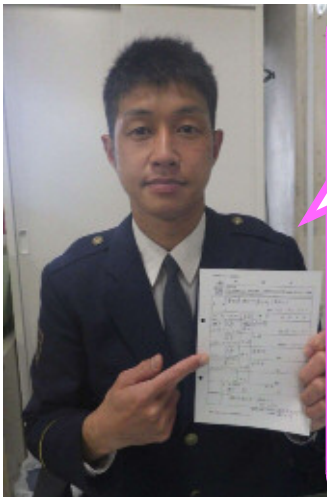

瀬戸警察署

記念橋交番だより

令和6年
4月号

自転車盗難被害に気をつけましょう！

今年に入り、記念橋交番管内にある尾張瀬戸駅駐輪場で、無施錠で駐輪された自転車の盗難被害が多く発生しています。

自転車を駐輪する際は、必ずカギをかけましょう。

瀬戸警察署地域課長からの挑戦状 その参

- Q1 小学生が通学で背中に背負うものは？ ①②ドセル
Q2 瀬戸市で被害急増中です。 と③④詐欺
Q3 警察官が右手を挙げて挨拶します。 け⑦⑧⑨
Q4 瀬戸の鉄道は名鉄瀬戸線と？ あ①ち③④⑤”よう鉄道

4月は就職、異動、入学等で転居が多い時期です。

そこで警察官が皆様のお宅に伺い非常時に備え「③④②⑧⑦⑥②①⑤」

を実施します。

ご協力よろしくお願ひします！

※ 詳しくはこちらまで →

0561-82-0110