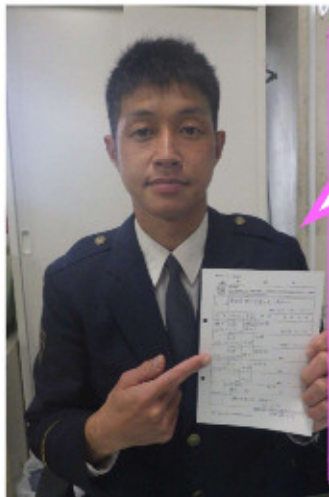

# 瀬戸警察署

## 上品野駐在所だより

令和6年  
4月号

わたるまえ わすれずかくにん みぎひだり

～こどもと高齢者を交通事故から守ろう～

4月6日から15日までの10日間、  
春の全国交通運動が実施されます。

この時期は、新入学生の通学が始まり、  
行楽などで外出する機会も増えて、交通事  
故の発生が心配される時期でもあります。  
一人ひとりが交通安全意識を高め、交通  
事故の防止を図りましょう。

## 瀬戸警察署地域課長からの挑戦状 その参

- Q1 小学生が通学で背中に背負うものは？ ①②ドセル  
Q2 瀬戸市で被害急増中です。 と③④詐欺  
Q3 警察官が右手を挙げて挨拶します。 け⑦⑧⑨  
Q4 瀬戸の鉄道はJR瀬戸線と？ あ①ち③④⑤ よう鉄道

4月は就職、異動、入学等で転居が多い時期  
です。

そこで警察官が皆様のお宅に伺い非常時に備え

「③④②⑧⑦⑥②①⑤」

を実施します。

ご協力よろしくお願ひします！