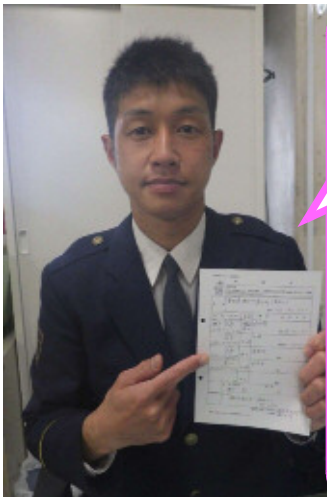

瀬戸警察署

原山交番だより

令和6年
4月号

特殊詐欺事件犯人の検挙！

本年2月に瀬戸警察署管内で発生した、詐欺グループの犯人からと思われる電話に対し、当署警察官が、パトロール中に不審者を発見し、検挙に至りました。本年も、詐欺と思われる不審な電話が発生しています。日頃から気をつけましょう。

瀬戸警察署地域課長からの挑戦状 その参

- Q1 小学生が通学で背中に背負うものは？ ①②ドセル
Q2 瀬戸市で被害急増中です。 と③④詐欺
Q3 警察官が右手を挙げて挨拶します。 け⑦⑥①
Q4 瀬戸の鉄道は名鉄瀬戸線と？ あ⑦ち③②③”よう鉄道

4月は就職、異動、入学等で転居が多い時期です。

そこで警察官が皆様のお宅に伺い非常時に備え「③”④②⑧⑦⑥②①⑤」

を実施します。

ご協力よろしくお願ひします！

※ 詳しくはこちらまで →

0561-82-0110